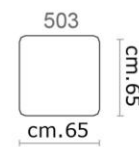

MODULY

Bezbokový modul

Rohový modul

Otoman

Lavica

Jednoboký modul

Longer

Dvojboký modul