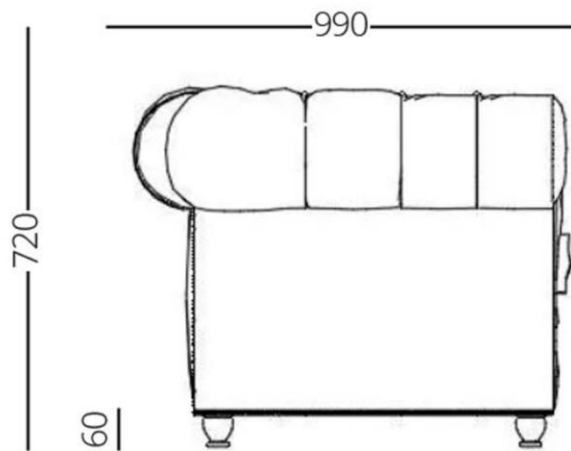

REZ SEDAČKOU

Konštrukcia sedačky EDUARD je vyrobená z najkvalitnejších materiálov ako masívne bukové drevo, smrekové drevo, preglejka a DTP. Poctivé materiály zabezpečujú vysokú odolnosť a trvácnosť. Komfort sedenia zabezpečuje kombinácia dvoch materiálov - najkvalitnejších PUR pien s vysokou výdržou, ktoré zabezpečujú príjemný komfort sedenia.

VYSOKO ODOLNÉ PUR PENY