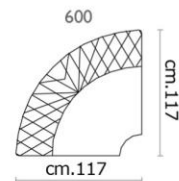

Rohový modul