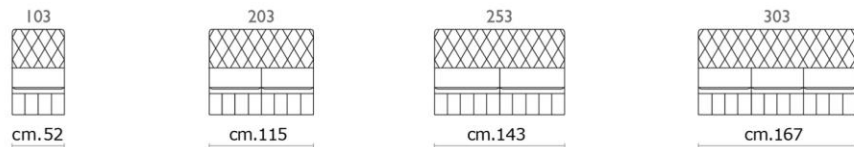

MODULY

Bezbokový modul