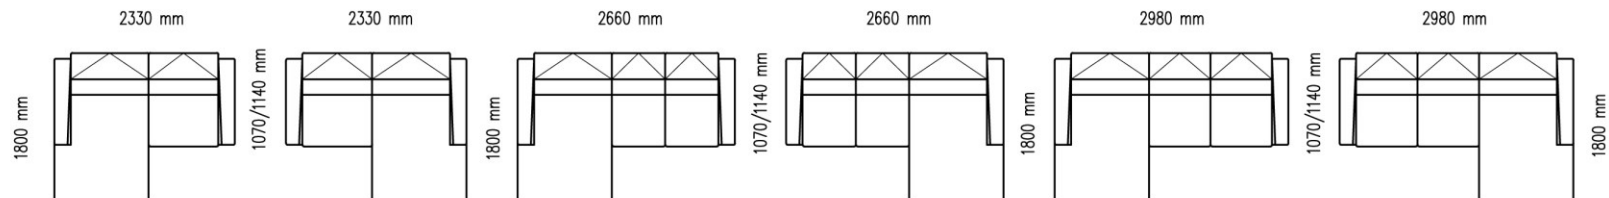

VÝBER NÔH

155 mm

VALEN 155 ČIERNA

ZOSTAVY

DVOJ-SET

LONGER MINI

LONGER

ROH/OTOMAN

2 SET ZOSTAVA

LONGER ZOSTAVA

LONGER ZOSTAVA

TERMINÁL ZOSTAVA

TERMINÁL ZOSTAVA

TABURET

VANKUŠE