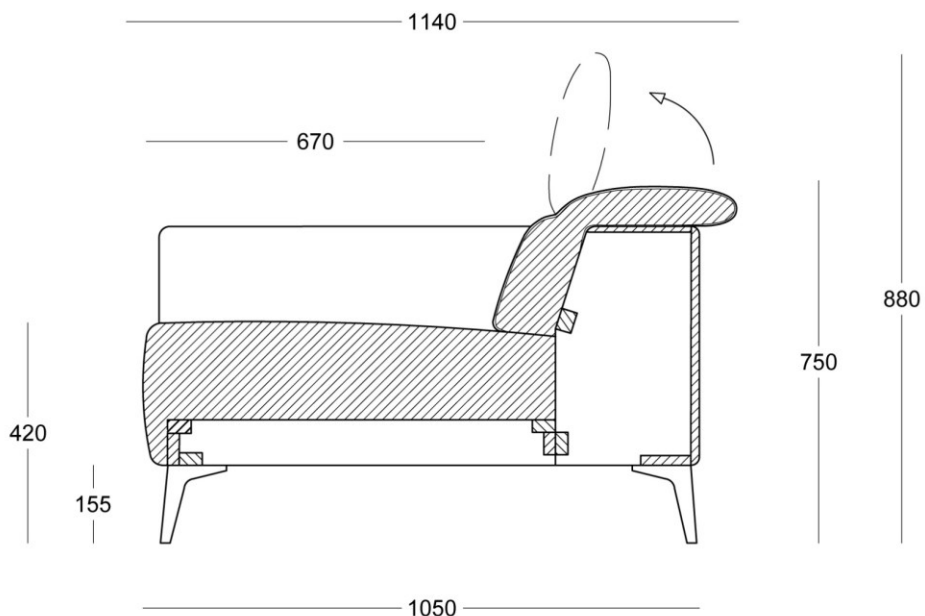

PRODUKTOVÝ LIST

VALEN SEDACIA SÚPRAVA

Pohodlná sedačka **VALEN** ponúka nastaviteľné opierky hlavy na každom sedadle pre lepšiu ergonómiu sedenia a podporu krčnej chrbtice. Operadlové vankúše sú vyrobené zo špeciálnej PUR peny s nízkym odporom a strihom s 3D technológiou na dosiahnutie **maximálneho pohodlia** a odolnosti. Jej zaoblené tvary prispievajú k dosiahnutiu pohodlia a elegancii tejto pohovky. Vyberte si svoju zostavu!

REZ SEDAČKOU

**IDEÁLNA AJ NA LEŇOŠENIE
VĎAKA HLBŠIEMU ŠEDU A
ZVOLENÝM MATERIÁLOM**

**NEZNIČITELNÉ PUR PENY BEZ PAMÄTE
S NEMENNOU FUNKCIOU POČAS
CELEJ ŽIVOTNOSTI**

**IDEÁLNA VÝŠKA NA UPRATOVANIE
PRE ROBOTICKÝ VYSÁVAČ**

VÝBER NÔH

155 mm

VALEN 155 ČIERNA

ZOSTAVY

DVOJ-SET

LONGER MINI

LONGER

ROH/OTOMAN

2 SET ZOSTAVA

LONGER ZOSTAVA

LONGER ZOSTAVA

TERMINÁL ZOSTAVA

TERMINÁL ZOSTAVA

TABURET

VANKUŠE