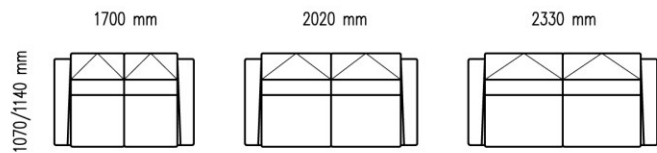

2 SET ZOSTAVA