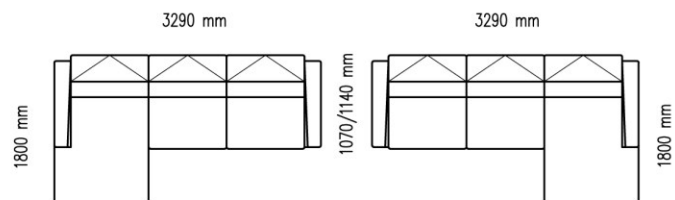

LONGER ZOSTAVA