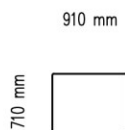

VÝBER NÔH

155 mm

VALEN 155 ČIERNA

ZOSTAVY

DVOJ-SET

LONGER MINI

LONGER

ROH/OTOMAN

2 SET ZOSTAVA

LONGER ZOSTAVA

LONGER ZOSTAVA

TERMINÁL ZOSTAVA

TERMINÁL ZOSTAVA

TABURET

VANKUŠE