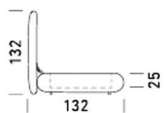

Sofabed

Stolík

Úložný priestor

Výber materiálu úložného priestoru / stolíku

Orech
EH3325

Dub
EH1180

Preddefinovaná látka na model PETRA: CAT F. Art. VGT 2462