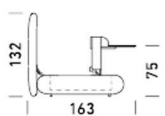

Sofabed

Stolík

Úložný priestor

Výber materiálu úložného priestoru / stolíku

Orech
EH3325

Dub
EH1180

Preddefinovaná látka na model PETRA: CAT F. Art. VGT 2462