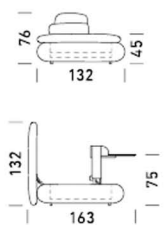

Sofabed

Stolík

Úložný priestor

Výber materiálu úložného priestoru / stolíku

Orech
EH3325

Dub
EH1180

Preddefinovaná látka na model PETRA: CAT F. Art. VGT 2462