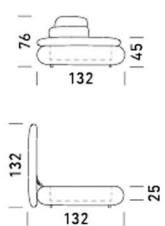

Sofabed

Stolík

Úložný priestor

Výber materiálu úložného priestoru / stolíku

Orech
EH3325

Dub
EH1180

Preddefinovaná látka na model PETRA: CAT F. Art. VGT 2462