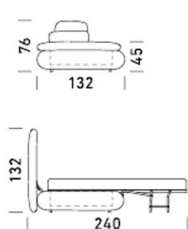

Sofabed

Stolík

Úložný priestor

Výber materiálu úložného priestoru / stolíku

Orech
EH3325

Dub
EH1180

Preddefinovaná látka na model PETRA: CAT F. Art. VGT 2462