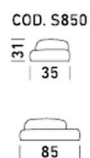

Sofabed

Stolík

Úložný priestor

Výber materiálu úložného priestoru / stolíku

Orech
EH3325

Dub
EH1180

Preddefinovaná látka na model PETRA: CAT F. Art. VGT 2462