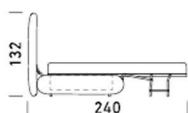

Sofabed

Stolík

Úložný priestor

Výber materiálu úložného priestoru / stolíku

Orech
EH3325

Dub
EH1180

Preddefinovaná látka na model PETRA: CAT F. Art. VGT 2462