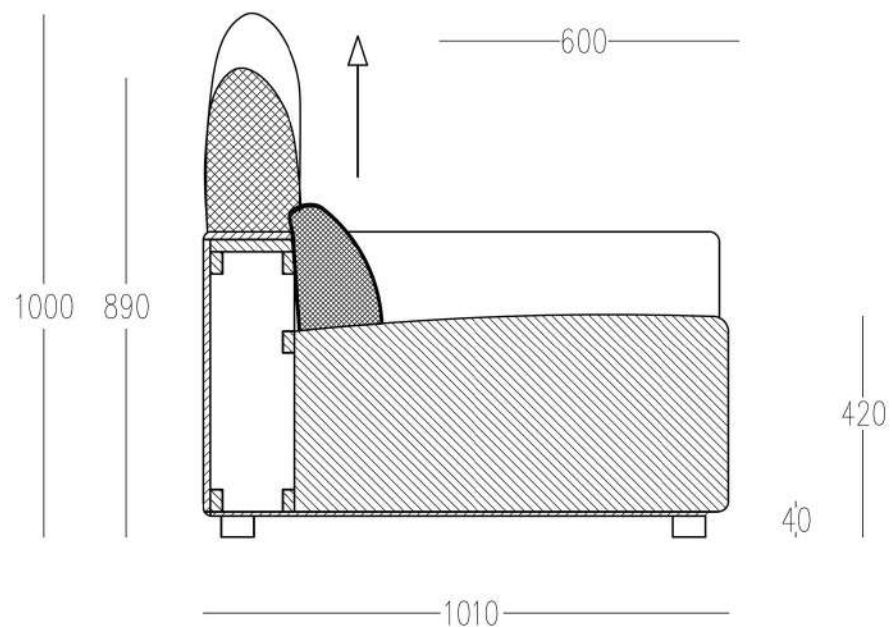

## REZ SEDAČKOU

Konštrukcia sedačky BOB je vyrobená z najkvalitnejších materiálov ako masívne bukové drevo, smrekové drevo, preglejka a DTP. Poctivé materiály zabezpečujú vysokú odolnosť a trvácnosť. Komfort sedenia zabezpečuje kombinácia dvoch hustôt najkvalitnejších PUR pien s vysokou výdržou a tvarovou stálosťou.