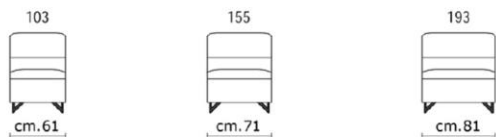

MODULY

Bezboký modul