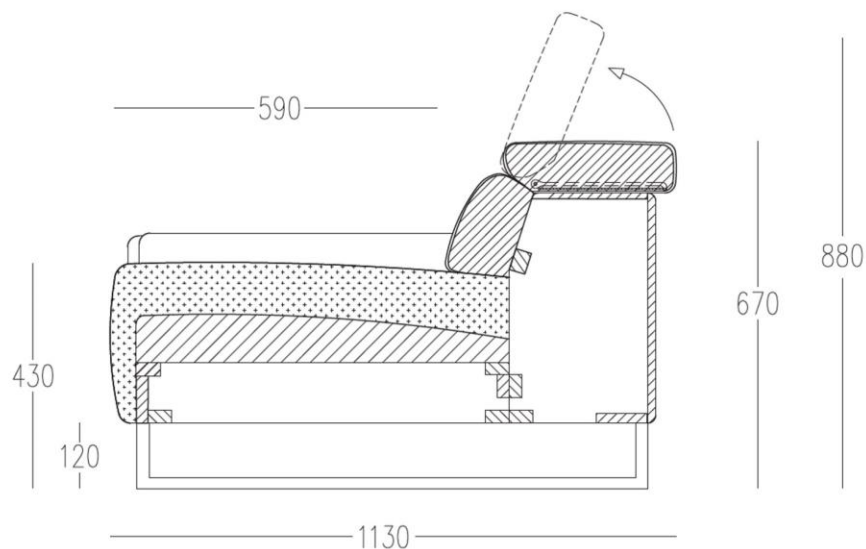

## REZ SEDAČKOU

Konštrukcia sedačky GINESTRA je vyrobená z najkvalitnejších materiálov ako masívne bukové drevo, smrekové drevo, preglejka a DTP. Poctivé materiály zabezpečujú vysokú odolnosť a trvácnosť. Komfort sedenia zabezpečuje kombinácia dvoch hustôt najkvalitnejších PUR pien s vysokou výdržou a tvarovou stálosťou. Polohovateľné opierky na hlavu dotvárajú ergonomické sedenie.