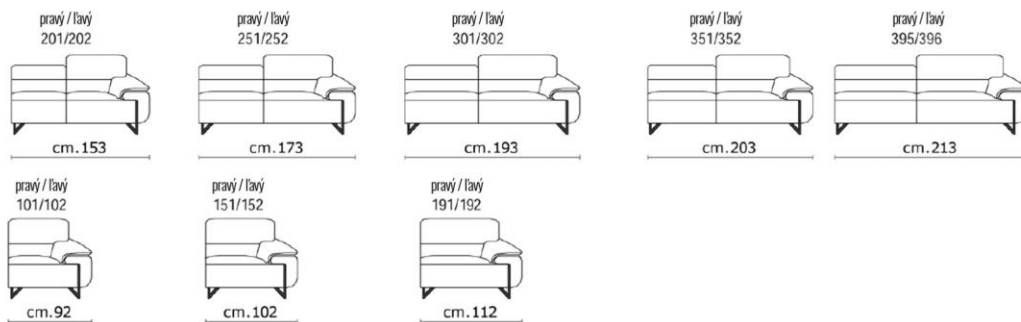

Jednoboký modul