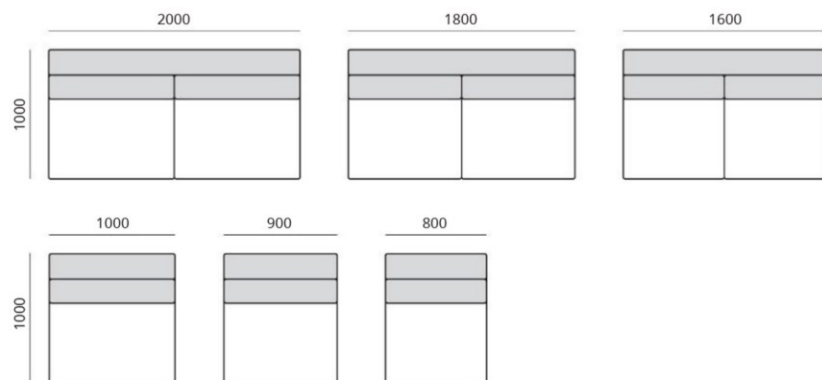

PRODUKTOVÝ LIST

NORDIC SEDACIA SÚPRAVA

Základ **sedáčky NORDIC** tvorí elegantná, čistá silueta, ktorej na modernom vzhľade dodávajú nožičky inšpirované severským dizajnom. Napriek svojej ľahkosti je NORDIC tvorený odolnými PUR penami, ktoré sa starajú o komfortné sedenie a tvarovú odolnosť. Kostra je vyrobená z masívneho dreva, preglejky a DTD.

VEĽKÝ ROH / OTOMAN

MODULY

Bezboký modul

Otoman

Jednoboký modul

Rohový modul

Dvojboký modul

Longer