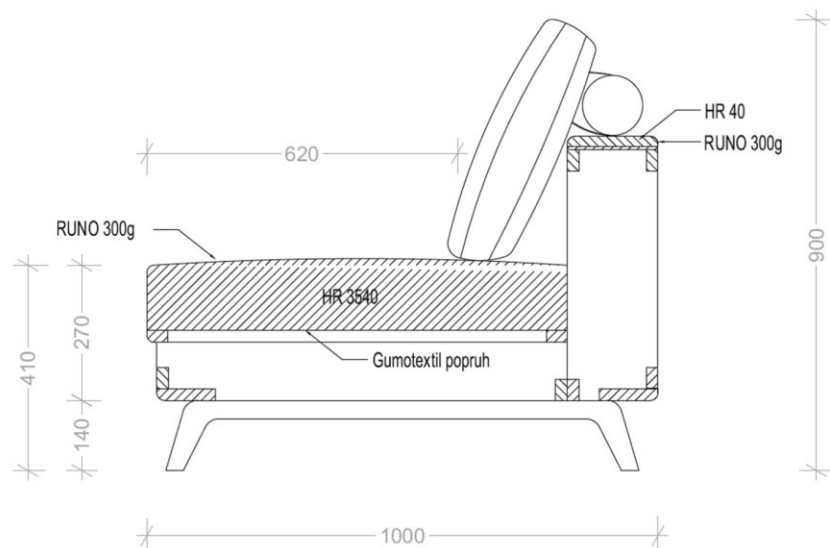

PRODUKTOVÝ LIST

NORDIC SEDACIA SÚPRAVA

Základ **sedáčky NORDIC** tvorí elegantná, čistá silueta, ktorej na modernom vzhľade dodávajú nožičky inšpirované severským dizajnom. Napriek svojej ľahkosti je NORDIC tvorený odolnými PUR penami, ktoré sa starajú o komfortné sedenie a tvarovú odolnosť. Kostra je vyrobená z masívneho dreva, preglejky a DTD.

REZ SEDAČKOU

**NEZNIČITEĽNÉ PUR PENY BEZ PAMÄTE
S NEMENNOU FUNKCIOU POČAS
CELEJ ŽIVOTNOSTI**

**IDEÁLNA VÝŠKA NA UPRATOVANIE PRE
ROBOTICKÝ VYSÁVAČ**

NOŽIČKY

130 mm

VALEC 130 CHROME

130 mm

TRIANGEL 130 CHROME

130 mm

TRIANGEL 130 ČIERNA

140 mm

NORDIC DUB 140

ZOSTAVY

ROH

LONGER

ROH / OTOMAN

VEĽKÝ ROH / OTOMAN

MODULY

Bezboký modul

Otoman

Jednoboký modul

Rohový modul

Dvojboký modul

Longer