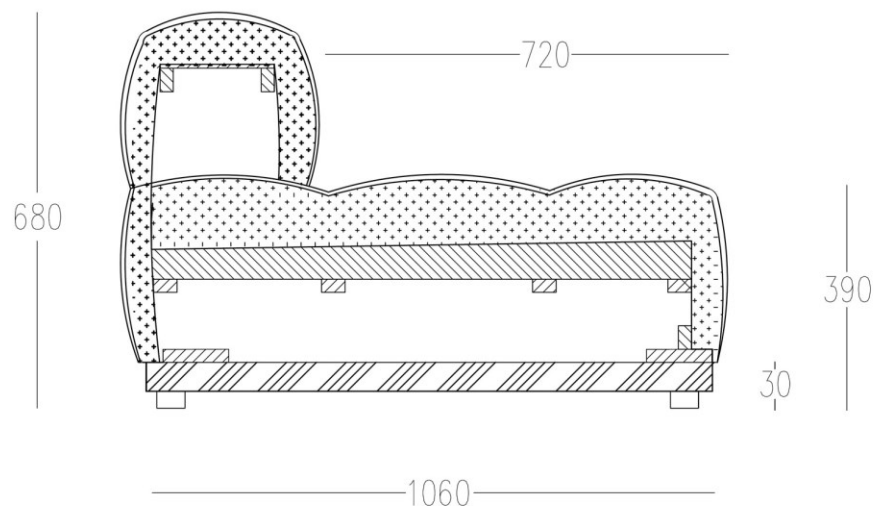

PRODUKTOVÝ LIST

SCOTT SEDACIA SÚPRAVA

Komfortná sedačka **SCOTT** si vás získa svojim dizajnom a vysokým komfortom sedenia. Výber kovovej podnože, alebo čalúneného rámu v rôznom farebnom prevedení z nej robia solitérny prvok interiéru. Na výber máte z viac ako 3000 látok a koží, vďaka ktorým si súpravu vyskladáte podľa vašich predstáv.

REZ SEDAČKOU

Konštrukcia sedačky SCOTT je vyrobená z najkvalitnejších materiálov ako masívne bukové drevo, smrekové drevo, preglejka a DTP. Poctivé materiály zabezpečujú vysokú odolnosť a trvácnosť. Komfort sedenia zabezpečuje kombinácia dvoch hustôt najkvalitnejších PUR pien s vysokou výdržou a tvarovou stálosťou.