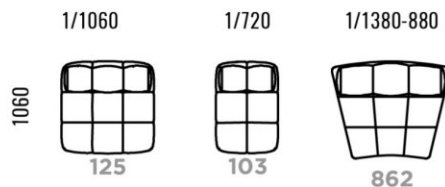

Bezboký modul čalúnený rám