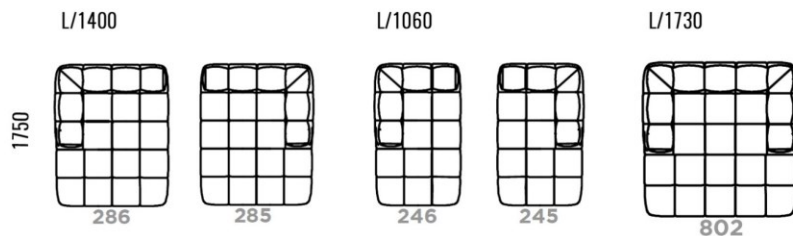

Longer čalúnený rám