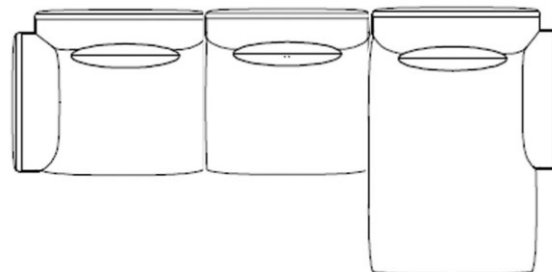

**NAJKVALITNEJŠIE PUR PENY
V KOMBINÁCIÍ S KAČACÍM PERÍM**

NOŽIČKY

50 mm

KLZÁKY

ZOSTAVY

2 SET

LONGER

ROH

OBLÝ ROH + LONGER

BEZBOKÝ MODUL

JEDNOBOKÝ MODUL

LONGER

TERMINÁL

VANKŮŠE

ROH

TABURET