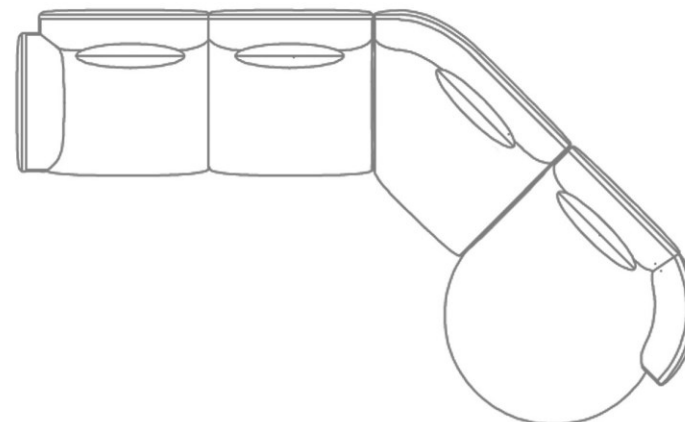

**NAJKVALITNEJŠIE PUR PENY
V KOMBINÁCIÍ S KAČACÍM PERÍM**

NOŽIČKY

50 mm

KLZÁKY

ZOSTAVY

2 SET

LONGER

ROH

OBLÝ ROH + LONGER

BEZBOKÝ MODUL

JEDNOBOKÝ MODUL

LONGER

TERMINÁL

VANKŮŠE

ROH

TABURET