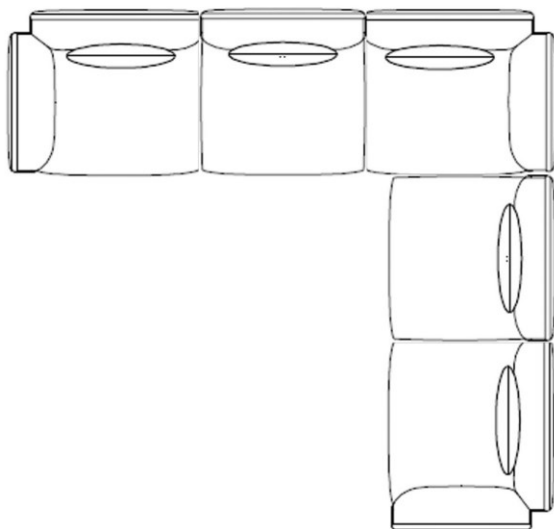

**NAJKVALITNEJŠIE PUR PENY
V KOMBINÁCIÍ S KAČACÍM PERÍM**

NOŽIČKY

50 mm

KLZÁKY

ZOSTAVY

2 SET

LONGER

ROH

OBLÝ ROH + LONGER

BEZBOKÝ MODUL

JEDNOBOKÝ MODUL

LONGER

TERMINÁL

VANKŮŠE

ROH

TABURET