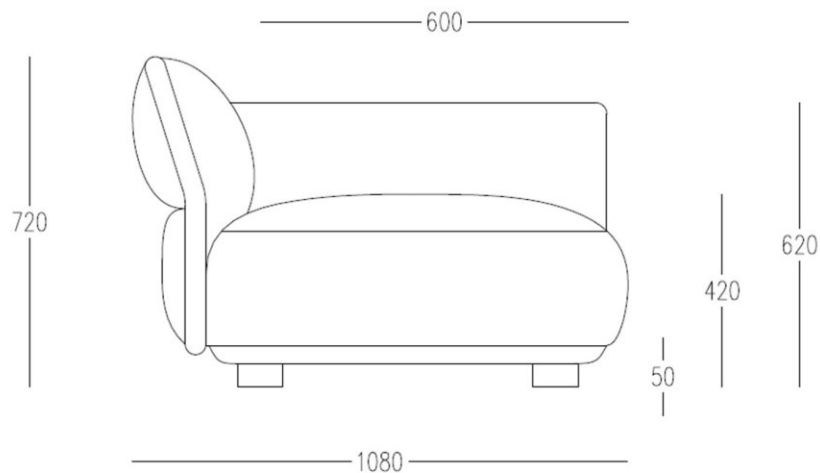

PRODUKTOVÝ LIST

MADISON SEDACIA SÚPRAVA

Pohodlná dizajnová sedačka **MADISON** si vás získa spojením nadčasového dizajnu a vysokého komfortu sedenia v spojení s polohovateľnými operadlami. Na výber máte z viac ako 3000 látok, vďaka ktorým si súpravu vyskladáte podľa vašich predstáv.

REZ SEDAČKOU

Konštrukcia sedačky MADISON je vyrobená z najkvalitnejších materiálov ako masívne bukové drevo, smrekové drevo, preglejka a DTP. Poctivé materiály zabezpečujú vysokú odolnosť a trvácnosť. Komfort sedenia zabezpečuje kombinácia dvoch hustôt najkvalitnejších PUR pien v kombinácii memory penou a kačacím perím.

OBLÝ ROH + LONGER

BEZBOKÝ MODUL

JEDNOBOKÝ MODUL

LONGER

TERMINÁL

VANKŮŠE

ROH

TABURET