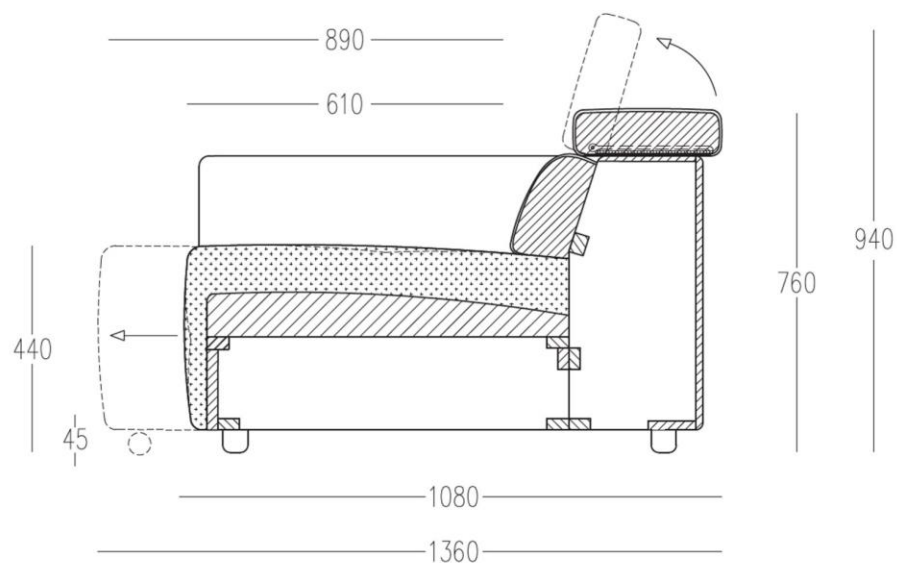

PRODUKTOVÝ LIST

RAVENA SEDACIA SÚPRAVA

Komfortná sedačka **RAVENA** si vás získa spojením elegancie a pohodlia. Jednoduché línie a nadčasový dizajn z nej robia obľúbený a ľahko kombinovateľný prvok doplnený o možnosť elektrického výsuvu sedáku. Materiály najvyššej kvality a pevná konštrukcia vám zaručia odolnosť voči poškodeniu. Vďaka modulárnosti jednotlivých modulov a možnosti výberu z viac ako 3000 látok a koží si môžete vyskladať sedačku presne podľa vašich predstáv.

REZ SEDAČKOU

**IDEÁLNA AJ NA LEŇOŠENIE
VĎAKA VÄČŠEJ HĽBKE SEDENIA**

**NEZNIČITEĽNÉ PUR PENY BEZ PAMÄTE
S NEMENNOU FUNKCIOU POČAS
CELEJ ŽIVOTNOSTI**

NOŽIČKY

45 mm

KLZÁKY PLAST

ZOSTAVY

ROH

ROH + OTOMAN

2 MODULY

LONGER

MODULY

Bezbokový modul

Rohový modul

Jednoboký modul

Dvojboký modul

* Moduly 100, 103, 155, 101/ 102 a 151/152 je možné mať s elektrickým výsuvom sedáku

Longer

Terminál

Taburet