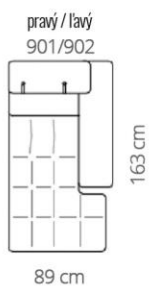

Longer

Terminál

Taburet