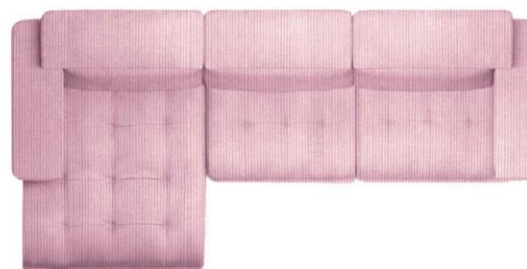

PRODUKTOVÝ LIST

RAVENA SEDACIA SÚPRAVA

Komfortná sedačka **RAVENA** si vás získa spojením elegancie a pohodlia. Jednoduché línie a nadčasový dizajn z nej robia obľúbený a ľahko kombinovateľný prvok doplnený o možnosť elektrického výsuvu sedáku. Materiály najvyššej kvality a pevná konštrukcia vám zaručia odolnosť voči poškodeniu. Vďaka modulárnosti jednotlivých modulov a možnosti výberu z viac ako 3000 látok a koží si môžete vyskladať sedačku presne podľa vašich predstáv.

REZ SEDAČKOU

**IDEÁLNA AJ NA LEŇOŠENIE
VĎAKA VÄČŠEJ HĽBKE SEDENIA**

**NEZNIČITEĽNÉ PUR PENY BEZ PAMÄTE
S NEMENNOU FUNKCIOU POČAS
CELEJ ŽIVOTNOSTI**

NOŽIČKY

45 mm

KLZÁKY PLAST

ZOSTAVY

ROH

ROH + OTOMAN

2 MODULY

LONGER

MODULY

Bezbokový modul

Rohový modul

Jednoboký modul

Dvojboký modul