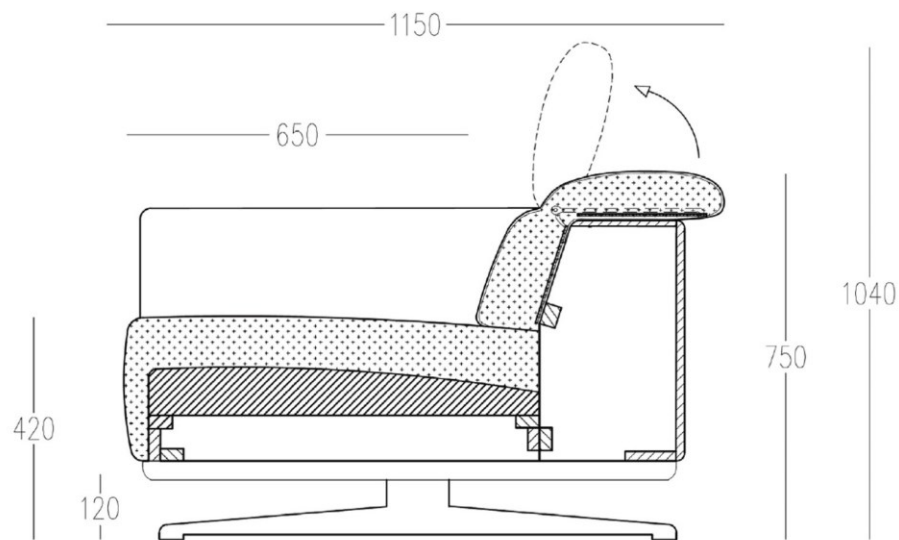

## REZ SEDAČKOU

IDEÁLNA VÝŠKA NA UPRATOVANIE PRE  
ROBOTICKÝ VYSÁVAČ

VÝPLŇ Z KAČACIEHO PERIA V  
KOMBINÁCIÍ S NAJKVALITNEJŠÍMI  
PUR PENAMI

IDEÁLNA AJ NA LEŇOŠENIE  
VĎAKA HLBSIEMU SEDU A  
ZVOLENÝM MATERIÁLOM