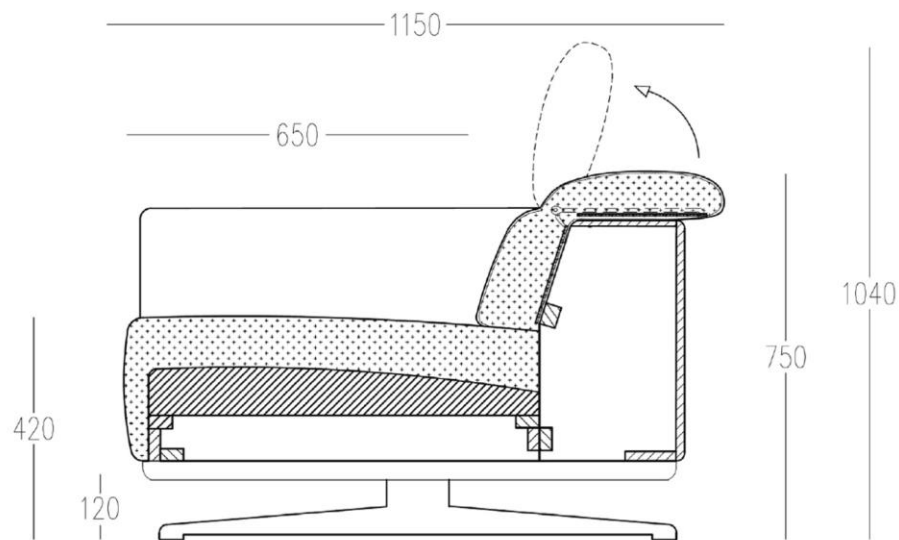

## REZ SEDAČKOU

**IDEÁLNA VÝŠKA NA UPRATOVANIE PRE  
ROBOTICKÝ VYSÁVAČ**

**VÝPLŇ Z KAČACIEHO PERIA V  
KOMBINÁCIÍ S NEZNIČITEĽNÝMI PUR  
PENAMI**

**IDEÁLNA AJ NA LEŇOŠENIE  
VĎAKA HLBŠIEMU SEDU A  
ZVOLENÝM MATERIÁLOM**