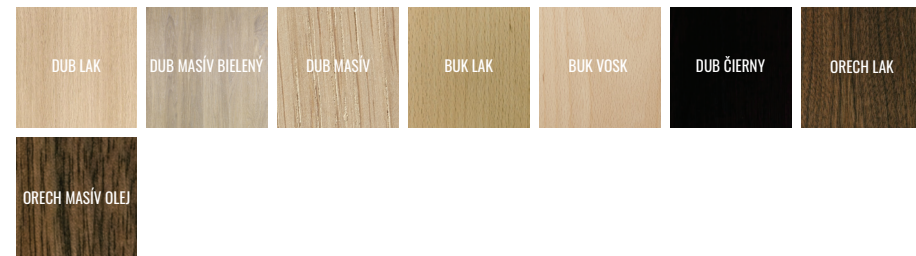

STOLIČKA SM826

Stolička SM826 čerpá inšpiráciu z nábytku z polovice storočia - ale s ľahkým škandinávskym nádychom. Inými slovami, okamžitá ikona Skovby so súčasným vzhľadom a nostalgickým nádychom. SM826 sa ľahko lemuje a kombinuje s inými stoličkami. Zaoblený chrbát ponúka úžasnú podporu celého tela a čalúnené sedadlo poskytuje veľké pohodlie.

ROZMERY

šírka 50 cm, hĺbka 51 cm, výška 77 cm

MATERIÁL

		DUB				DYMOVÝ DUB	ČIERNY DUB	ORECH		ČEREŠŇA	BUK		OCEĽ
		LAK	VOSK	OLEJ PRÍRODNÝ	OLEJ BIELEŇ	LAK	LAK	LAK	OLEJ PRÍRODNÝ	LAK	LAK	VOSK	BRÚSENÁ
MASÍV	LÁTKA 1	360€	360€	360€	360€	-	360€	418€	418€	-	330€	330€	-
	LÁTKA 2	386€	386€	386€	386€	-	386€	442€	442€	-	356€	356€	-
	KOŽA	428€	428€	428€	428€	-	428€	486€	486€	-	398€	398€	-