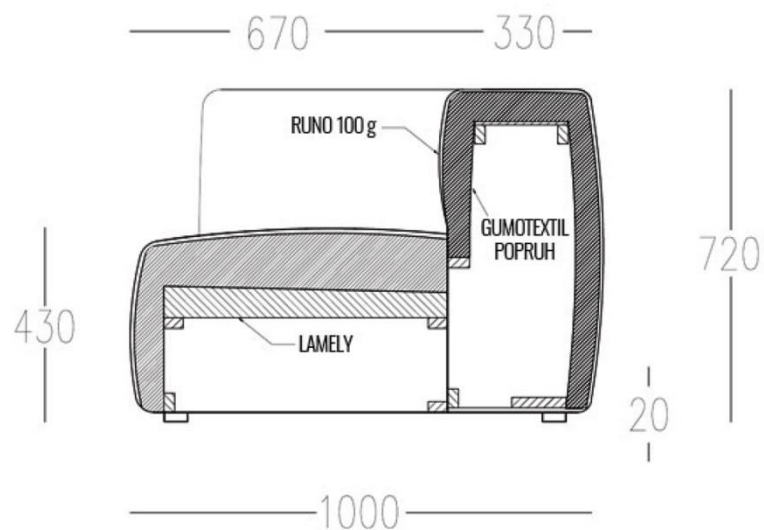

REZ SEDAČKOU

**IDEÁLNA AJ NA LEŇOŠENIE
VĎAKA VÄCŠEJ HĽBKE SEDENIA**

**NEZNIČITEĽNÉ PUR PENY BEZ PAMÄTE
S NEMENNOU FUNKCIOU POČAS
CELEJ ŽIVOTNOSTI**