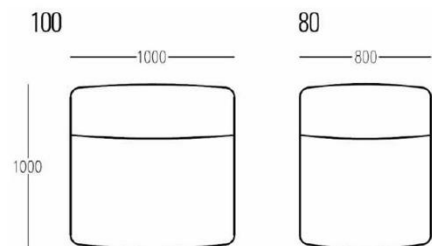

MODULY

Bezboký modul