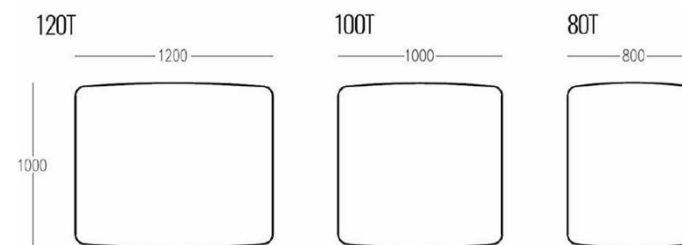

MODULY

Bezboký modul

Otoman

Roh

Bokorys

Podrúčka

*Moduly je možné vyrobiť aj v opačnom - zrkadlovom tvare. Šírka podrúčky je 300mm.