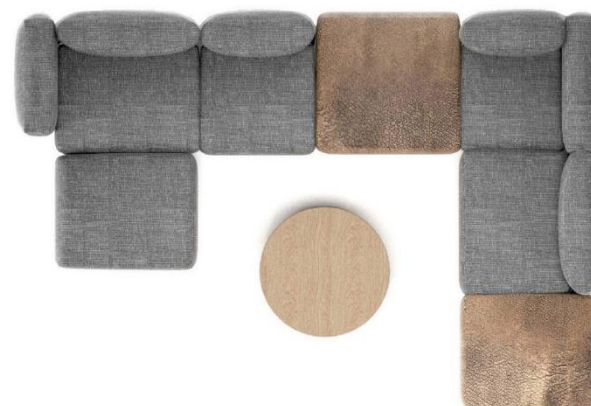

ZOSTAVA VEĽKÝ ROH / 3 OTOMANY