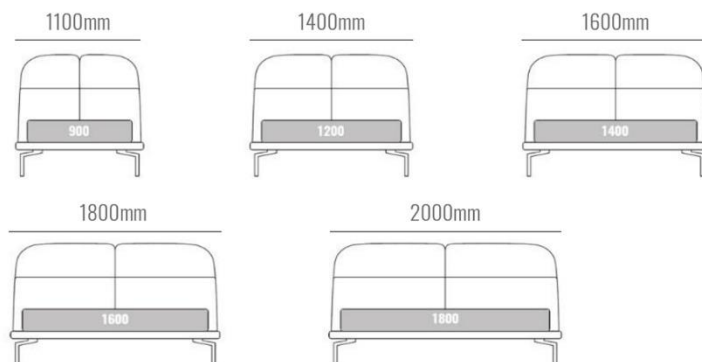

PRODUKTOVÝ LIST

TIFFANY POSTEĽ

TIFFANY je posteľ, v ktorej sa forma a funkcia, kombinácia veľkej tradície dizajnu, úspešne stretávajú. Vrečko, ktoré tvaruje čelo čalúnenej postele Tahiti, je zároveň imidžom a praktickosťou, detailom istej účinnosti. Nízko profilový rám postele zosvetľuje celý celok, aby pôsobil vzdušne a moderne.

ROZMERY

Vysoké nohy bez úložného priestoru

ROZMERY POSTELE

1100x2320mm
1400x2320mm
1600x2320mm
1800x2320mm
2000x2320mm

ROZMERY MATRACA

900x2000mm
1200x2000mm
1400x2000mm
1600x2000mm
1800x2000mm

Posteľ Tiffany na 240mm nohách. Výška čela posteľe 1040 mm. Hrúbka čela posteľe 210mm. Štandardná dĺžka matracu 2000mm, voľiteľná dĺžka matracu 1900mm. Rám posteľe v hrúbke 70mm s lamelovými roštami. Bez úložného priestoru.

*Cena posteľe nezahŕňa matrac.

NOŽIČKY

Drevený valec
výška 240mm - štandard

01 drevené s kovovou vložkou
výška 240mm - príplatok

086 kovové
výška 240mm - príplatok

080 chrómové
výška 240mm - príplatok

02 kovové tmavohnedé
výška 240mm - príplatok

003 chrómové
výška 170mm - príplatok

FUNKCIE A MECHANIZMY

Ukážka lamelových roštov

Ukážka 7 cm bočnice s vysokými nohami