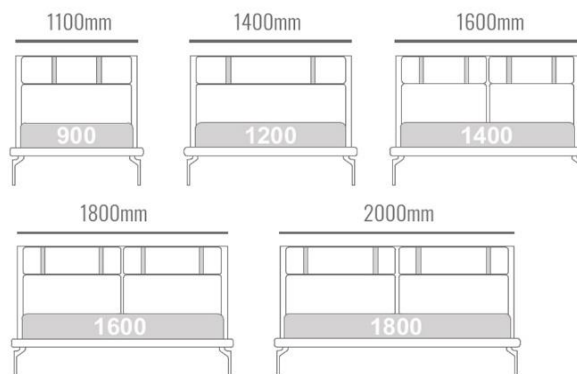

PRODUKTOVÝ LIST

FIRENZE POSTEL'

Osobnosť čalúnenej postele **FIRENZE** nachádza prvok veľkej identity v kožených popruhoch a kovových prackách, ktoré zdobia horné polstrovanie, dostupné v prešívanej aj plochej verzii. Čelo postele, vo voliteľnej verzii rozdelené na dve a ležiace, ponúka neuveriteľné pohodlie a všestrannosť. Štíhla základňa sa perfektne hodí aj do menších miestností.

ROZMERY

Vysoké nohy bez úložného priestoru

ROZMERY POSTELE

1100x2330mm
1400x2330mm
1600x2330mm
1800x2330mm
2000x2330mm

ROZMERY MATRACA

900x2000mm
1200x2000mm
1400x2000mm
1600x2000mm
1800x2000mm

Posteľ Firenze na 240mm nohách. Výška čela posteľe 820 mm, celková výška posteľe 1060mm. Hrúbka čela posteľe 260mm, výška bočnice (bez nôh) 70mm. Štandardná dĺžka matracu 2000mm, voľiteľná dĺžka matracu 1900mm. Dĺžka posteľe 2330mm. Posteľ Firenze bez úložného priestoru. Možnosť doplnkov ako polohovateľné operadlové vankúše za príplatok a kožené popruhy.
*Cena posteľe nezahŕňa matrac.

NOŽIČKY

Drevený valec
výška 240mm - štandard

01 drevené s kovovou vložkou
výška 240mm - príplatok

086 kovové
výška 240mm - príplatok

080 chrómové
výška 240mm - príplatok

02 kovové tmavohnedé
výška 240mm - príplatok

003 chrómové
výška 170mm - príplatok

FUNKCIE A MECHANIZMY

Ukážka lamelových roštov

Ukážka 7 cm bočnice s vysokými nohami

DOPLNKY

Polohovateľné operadlové
vankúše
príplatok

Koženné popruhy
štandard