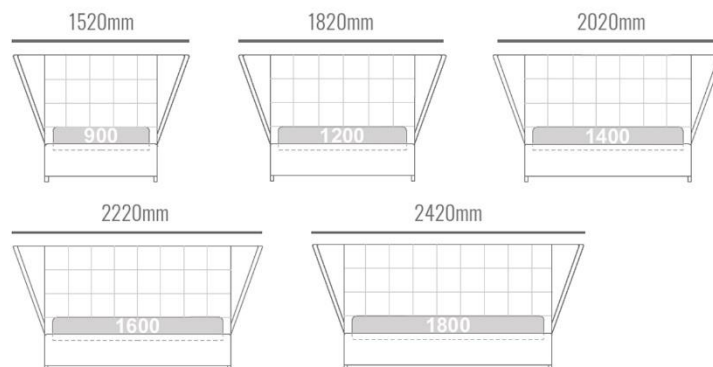

ROZMERY

Vložený matrac bez úložného priestoru
s nízkymi nohami

Posteľ Flower na 50mm nohách. Výška čela posteľe 1130 mm. Hrúbka čela posteľe 250mm, výška bočnice (bez nôh) 300mm. Štandardná dĺžka matracu 2000mm, voliteľná dĺžka matracu 1900mm. Dĺžka posteľe 2470mm.

Posteľ Flower bez úložného priestoru.

*Cena posteľe nezahŕňa matrac.

ROZMERY POSTELE

1520x2470mm
1820x2470mm
2020x2470mm
2220x2470mm
2420x2470mm

ROZMERY MATRACA

900x2000mm
1200x2000mm
1400x2000mm
1600x2000mm
1800x2000mm

Posteľ Flower s úložným priestorom.

*Cena posteľe nezahŕňa matrac.

ROZMERY POSTELE

1520x2470mm
1820x2470mm
2020x2470mm
2220x2470mm
2420x2470mm

ROZMERY MATRACA

900x2000mm
1200x2000mm
1400x2000mm
1600x2000mm
1800x2000mm

ROZMERY POSTELE

1520x2470mm
1820x2470mm
2020x2470mm
2220x2470mm
2420x2470mm

ROZMERY MATRACA

900x2000mm
1200x2000mm
1400x2000mm
1600x2000mm
1800x2000mm

NOŽIČKY

Klzáky plast, výška 50 mm

FUNKCIE A MECHANIZMY

Ukážka lamelových roštov