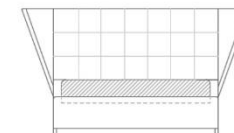

ROZMERY

Vložený matrac bez úložného priestoru
s nízkymi nohami

Posteľ Flower na 50mm nohách. Výška čela posteľe 1130 mm. Hrúbka čela posteľe 250mm, výška bočnice (bez nôh) 300mm. Štandardná dĺžka matracu 2000mm, voliteľná dĺžka matracu 1900mm. Dĺžka posteľe 2470mm.

Posteľ Flower bez úložného priestoru.

*Cena posteľe nezahŕňa matrac.

ROZMERY POSTELE

1520x2470mm
1820x2470mm
2020x2470mm
2220x2470mm
2420x2470mm

ROZMERY MATRACA

900x2000mm
1200x2000mm
1400x2000mm
1600x2000mm
1800x2000mm

Vložený matrac s úložným priestorom
predný výklop s nízkymi nohami

Posteľ Flower na 50mm nohách. Výška čela posteľe 1130 mm. Hrúbka čela posteľe 250mm, výška bočnice (bez nôh) 300mm. Štandardná dĺžka matracu 2000mm, voliteľná dĺžka matracu 1900mm. Dĺžka posteľe 2470mm.

Posteľ Flower s úložným priestorom.

*Cena posteľe nezahŕňa matrac.

ROZMERY POSTELE

1520x2470mm
1820x2470mm
2020x2470mm
2220x2470mm
2420x2470mm

ROZMERY MATRACA

900x2000mm
1200x2000mm
1400x2000mm
1600x2000mm
1800x2000mm