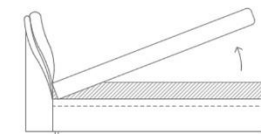

ROZMERY

Vložený matrac bez úložného priestoru
s nízkymi nohami

Posteľ Flower na 50mm nohách. Výška čela posteľe 1130 mm. Hrúbka čela posteľe 250mm, výška bočnice (bez nôh) 300mm. Štandardná dĺžka matracu 2000mm, voliteľná dĺžka matracu 1900mm. Dĺžka posteľe 2470mm.

Vložený matrac s úložným priestorom
predný výklop s nízkymi nohami

Posteľ Flower na 50mm nohách. Výška čela posteľe 1130 mm. Hrúbka čela posteľe 250mm, výška bočnice (bez nôh) 300mm. Štandardná dĺžka matracu 2000mm, voliteľná dĺžka matracu 1900mm. Dĺžka posteľe 2470mm.

Posteľ Flower s úložným priestorom.

*Cena posteľe nezahŕňa matrac.

ROZMERY POSTELE

1520x2470mm
1820x2470mm
2020x2470mm
2220x2470mm
2420x2470mm

ROZMERY MATRACA

900x2000mm
1200x2000mm
1400x2000mm
1600x2000mm
1800x2000mm

Vložený matrac s úložným priestorom
predný/horný výklop s nízkymi nohami

Posteľ Flower na 50mm nohách. Výška čela posteľe 1130 mm. Hrúbka čela posteľe 250mm, výška bočnice (bez nôh) 300mm. Štandardná dĺžka matracu 2000mm, voliteľná dĺžka matracu 1900mm. Dĺžka posteľe 2470mm. Posteľ Flower s úložným priestorom.
*Cena posteľe nezahŕňa matrac.