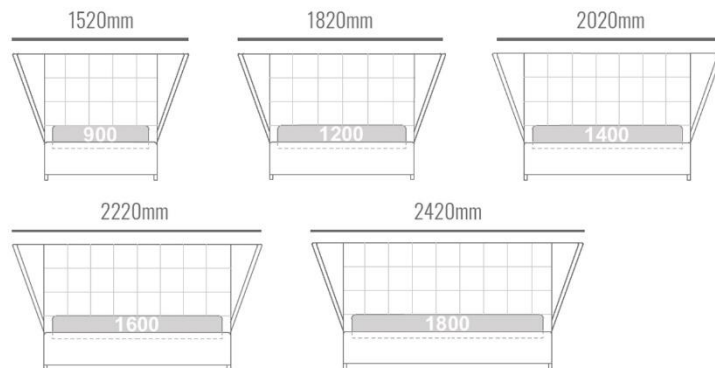

Vložený matrac s úložným priestorom
predný výklop s nízkymi nohami

Posteľ Flower na 50mm nohách. Výška čela posteľe 1130 mm. Hrúbka čela posteľe 250mm, výška bočnice (bez nôh) 300mm. Štandardná dĺžka matracu 2000mm, voliteľná dĺžka matracu 1900mm. Dĺžka posteľe 2470mm.

Posteľ Flower s úložným priestorom.

*Cena posteľe nezahŕňa matrac.

ROZMERY POSTELE

1520x2470mm
1820x2470mm
2020x2470mm
2220x2470mm
2420x2470mm

ROZMERY MATRACA

900x2000mm
1200x2000mm
1400x2000mm
1600x2000mm
1800x2000mm

Vložený matrac s úložným priestorom
predný/horný výklop s nízkymi nohami

Posteľ Flower na 50mm nohách. Výška čela posteľe 1130 mm. Hrúbka čela posteľe 250mm, výška bočnice (bez nôh) 300mm. Štandardná dĺžka matracu 2000mm, voliteľná dĺžka matracu 1900mm. Dĺžka posteľe 2470mm. Posteľ Flower s úložným priestorom.
*Cena posteľe nezahŕňa matrac.

ROZMERY POSTELE

1520x2470mm
1820x2470mm
2020x2470mm
2220x2470mm
2420x2470mm

ROZMERY MATRACA

900x2000mm
1200x2000mm
1400x2000mm
1600x2000mm
1800x2000mm

NOŽIČKY

Klzáky plast, výška 50 mm

FUNKCIE A MECHANIZMY

Ukážka lamelových roštov