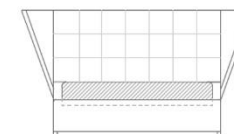

ROZMERY

Vložený matrac bez úložného priestoru
s nízkymi nohami

Posteľ Flower na 50mm nohách. Výška čela posteľe 1130 mm. Hrúbka čela posteľe 250mm, výška bočnice (bez nôh) 300mm. Štandardná dĺžka matracu 2000mm, voliteľná dĺžka matracu 1900mm. Dĺžka posteľe 2470mm.

Posteľ Flower bez úložného priestoru.

*Cena posteľe nezahŕňa matrac.

ROZMERY POSTELE

1520x2470mm
1820x2470mm
2020x2470mm
2220x2470mm
2420x2470mm

ROZMERY MATRACA

900x2000mm
1200x2000mm
1400x2000mm
1600x2000mm
1800x2000mm

Vložený matrac s úložným priestorom
predný výklop s nízkymi nohami

Posteľ Flower na 50mm nohách. Výška čela posteľe 1130 mm. Hrúbka čela posteľe 250mm, výška bočnice (bez nôh) 300mm. Štandardná dĺžka matracu 2000mm, voliteľná dĺžka matracu 1900mm. Dĺžka posteľe 2470mm.

Posteľ Flower s úložným priestorom.

*Cena posteľe nezahŕňa matrac.

ROZMERY POSTELE

1520x2470mm
1820x2470mm
2020x2470mm
2220x2470mm
2420x2470mm

ROZMERY MATRACA

900x2000mm
1200x2000mm
1400x2000mm
1600x2000mm
1800x2000mm