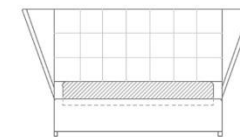

Vložený matrac s úložným priestorom
predný výklop s nízkymi nohami

Posteľ Flower na 50mm nohách. Výška čela posteľe 1130 mm. Hrúbka čela posteľe 250mm, výška bočnice (bez nôh) 300mm. Štandardná dĺžka matracu 2000mm, voliteľná dĺžka matracu 1900mm. Dĺžka posteľe 2470mm.

Posteľ Flower s úložným priestorom.

*Cena posteľe nezahŕňa matrac.

ROZMERY POSTELE

1520x2470mm
1820x2470mm
2020x2470mm
2220x2470mm
2420x2470mm

ROZMERY MATRACA

900x2000mm
1200x2000mm
1400x2000mm
1600x2000mm
1800x2000mm

Vložený matrac s úložným priestorom
predný/horný výklop s nízkymi nohami

Posteľ Flower na 50mm nohách. Výška čela posteľe 1130 mm. Hrúbka čela posteľe 250mm, výška bočnice (bez nôh) 300mm. Štandardná dĺžka matracu 2000mm, voliteľná dĺžka matracu 1900mm. Dĺžka posteľe 2470mm. Posteľ Flower s úložným priestorom.
*Cena posteľe nezahŕňa matrac.

ROZMERY POSTELE

1520x2470mm
1820x2470mm
2020x2470mm
2220x2470mm
2420x2470mm

ROZMERY MATRACA

900x2000mm
1200x2000mm
1400x2000mm
1600x2000mm
1800x2000mm

NOŽIČKY

Klzáky plast, výška 50 mm

FUNKCIE A MECHANIZMY

Ukážka lamelových roštov