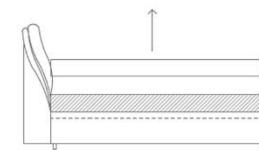

Vložený matrac s úložným priestorom
predný výklop s nízkymi nohami

Posteľ Flower na 50mm nohách. Výška čela posteľe 1130 mm. Hrúbka čela posteľe 250mm, výška bočnice (bez nôh) 300mm. Štandardná dĺžka matracu 2000mm, voliteľná dĺžka matracu 1900mm. Dĺžka posteľe 2470mm.

Posteľ Flower s úložným priestorom.

*Cena posteľe nezahŕňa matrac.

ROZMERY POSTELE

1520x2470mm
1820x2470mm
2020x2470mm
2220x2470mm
2420x2470mm

ROZMERY MATRACA

900x2000mm
1200x2000mm
1400x2000mm
1600x2000mm
1800x2000mm

Vložený matrac s úložným priestorom
predný/horný výklop s nízkymi nohami

Posteľ Flower na 50mm nohách. Výška čela posteľe 1130 mm. Hrúbka čela posteľe 250mm, výška bočnice (bez nôh) 300mm. Štandardná dĺžka matracu 2000mm, voliteľná dĺžka matracu 1900mm. Dĺžka posteľe 2470mm. Posteľ Flower s úložným priestorom.
*Cena posteľe nezahŕňa matrac.

ROZMERY POSTELE

1520x2470mm
1820x2470mm
2020x2470mm
2220x2470mm
2420x2470mm

ROZMERY MATRACA

900x2000mm
1200x2000mm
1400x2000mm
1600x2000mm
1800x2000mm

NOŽIČKY

Klzáky plast, výška 50 mm

FUNKCIE A MECHANIZMY

Ukážka lamelových roštov