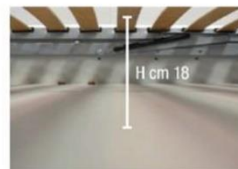

Výška úložného priestoru
180mm