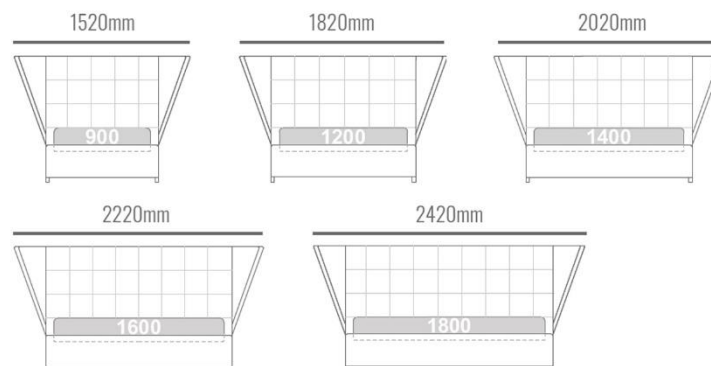

ROZMERY

Vložený matrac bez úložného priestoru
s nízkymi nohami

Posteľ Flower na 50mm nohách. Výška čela posteľe 1130 mm. Hrúbka čela posteľe 250mm, výška bočnice (bez nôh) 300mm. Štandardná dĺžka matracu 2000mm, voliteľná dĺžka matracu 1900mm. Dĺžka posteľe 2470mm.

Posteľ Flower bez úložného priestoru.

*Cena posteľe nezahŕňa matrac.

ROZMERY POSTELE

1520x2470mm
1820x2470mm
2020x2470mm
2220x2470mm
2420x2470mm

ROZMERY MATRACA

900x2000mm
1200x2000mm
1400x2000mm
1600x2000mm
1800x2000mm

Vložený matrac s úložným priestorom
predný výklop s nízkymi nohami

Posteľ Flower na 50mm nohách. Výška čela posteľe 1130 mm. Hrúbka čela posteľe 250mm, výška bočnice (bez nôh) 300mm. Štandardná dĺžka matracu 2000mm, voliteľná dĺžka matracu 1900mm. Dĺžka posteľe 2470mm.

Posteľ Flower s úložným priestorom.

*Cena posteľe nezahŕňa matrac.

ROZMERY POSTELE

1520x2470mm
1820x2470mm
2020x2470mm
2220x2470mm
2420x2470mm

ROZMERY MATRACA

900x2000mm
1200x2000mm
1400x2000mm
1600x2000mm
1800x2000mm