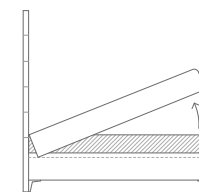

ROZMERY

Naložený matrac s vysokými nohami

ROZMERY POSTELE

1400x2060mm
1600x2060mm
1800x2060mm
2000x2060mm

ROZMERY MATRACA

1400x2000mm
1600x2000mm
1800x2000mm
2000x2000mm

Posteľ Jazmina na 80-200mm nohách. Výška čela posteľe 2000mm. Hrúbka čela posteľe 60mm, hrúbka bočnic/rámu 100/200mm. Štandardná dĺžka matraca 2000mm. Dĺžka posteľe 2060mm. Posteľ Jazmina bez úložného priestoru.

*Cena posteľe nezahŕňa matrac.

Vložený matrac s vysokými nohami

ROZMERY POSTELE

1520x2120mm
1720x2120mm
1920x2120mm
2120x2120mm

ROZMERY MATRACA

1400x2000mm
1600x2000mm
1800x2000mm
2000x2000mm

Posteľ Jazmina na 80-130mm nohách. Výška čela posteľe 2000mm. Hrúbka čela posteľe 60mm, hrúbka bočnic/rámu 60mm, výška bočnice 270mm. Štandardná dĺžka matraca 2000mm. Dĺžka posteľe 2120mm. Posteľ Jazmina s úložným priestorom.

*Cena posteľe nezahŕňa matrac.

Predný výklop s úložným priestorom

ROZMERY POSTELE

1520x2120mm
1720x2120mm
1920x2120mm
2120x2120mm

ROZMERY MATRACA

1400x2000mm
1600x2000mm
1800x2000mm
2000x2000mm

Posteľ Jazmina na 20mm nohách. Výška čela postele 2000mm. Hrúbka čela postele 60mm, hrúbka bočnic/rámu 60mm, výška bočnice 380mm. Štandardná dĺžka matracu 2000mm. Dĺžka postele 2120mm. Posteľ Jazmina s úložným priestorom.

*Cena postele nezahŕňa matrac.

Naložený matrac s úložným priestorom

ROZMERY POSTELE

1400x2060mm
1600x2060mm
1800x2060mm
2000x2060mm

ROZMERY MATRACA

1400x2000mm
1600x2000mm
1800x2000mm
2000x2000mm

Posteľ Jazmina na 20mm nohách. Výška čela postele 2000mm. Hrúbka čela postele 60mm, hrúbka bočnic/rámu 60mm, hrúbka polospringboxu 50mm, výška bočnice 350mm. Štandardná dĺžka matracu 2000mm. Dĺžka postele 2060mm. Posteľ Jazmina s úložným priestorom.