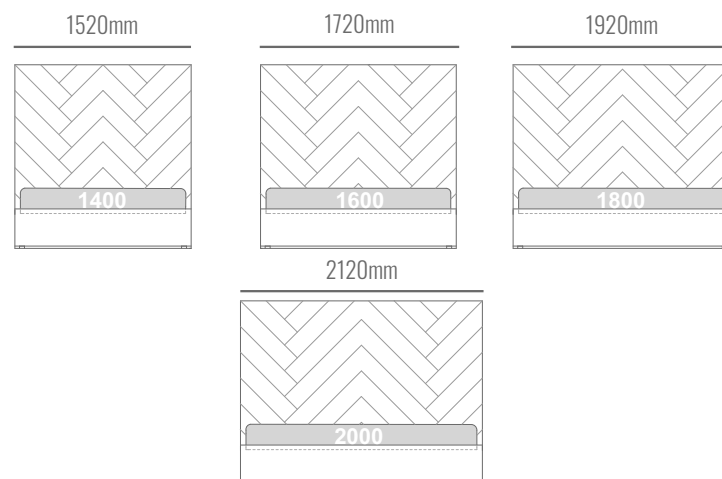

ROZMERY

Naložený matrac s vysokými nohami

ROZMERY POSTELE

1400x2060mm
1600x2060mm
1800x2060mm
2000x2060mm

ROZMERY MATRACA

1400x2000mm
1600x2000mm
1800x2000mm
2000x2000mm

Posteľ Jazmina na 80-200mm nohách. Výška čela posteľe 2000mm. Hrúbka čela posteľe 60mm, hrúbka bočnic/rámu 100/200mm. Štandardná dĺžka matraca 2000mm. Dĺžka posteľe 2060mm. Posteľ Jazmina bez úložného priestoru.

*Cena posteľe nezahŕňa matrac.

Vložený matrac s vysokými nohami

ROZMERY POSTELE

1520x2120mm
1720x2120mm
1920x2120mm
2120x2120mm

ROZMERY MATRACA

1400x2000mm
1600x2000mm
1800x2000mm
2000x2000mm

Posteľ Jazmina na 80-130mm nohách. Výška čela posteľe 2000mm. Hrúbka čela posteľe 60mm, hrúbka bočnic/rámu 60mm, výška bočnice 270mm. Štandardná dĺžka matraca 2000mm. Dĺžka posteľe 2120mm. Posteľ Jazmina s úložným priestorom.

*Cena posteľe nezahŕňa matrac.

Predný výklop s úložným priestorom

ROZMERY POSTELE

1520x2120mm
1720x2120mm
1920x2120mm
2120x2120mm

ROZMERY MATRACA

1400x2000mm
1600x2000mm
1800x2000mm
2000x2000mm

Posteľ Jazmina na 20mm nohách. Výška čela postele 2000mm. Hrúbka čela postele 60mm, hrúbka bočnic/rámu 60mm, výška bočnice 380mm. Štandardná dĺžka matracu 2000mm. Dĺžka postele 2120mm. Posteľ Jazmina s úložným priestorom.

*Cena postele nezahŕňa matrac.

Naložený matrac s úložným priestorom

ROZMERY POSTELE

1400x2060mm
1600x2060mm
1800x2060mm
2000x2060mm

ROZMERY MATRACA

1400x2000mm
1600x2000mm
1800x2000mm
2000x2000mm

Posteľ Jazmina na 20mm nohách. Výška čela postele 2000mm. Hrúbka čela postele 60mm, hrúbka bočnic/rámu 60mm, hrúbka polospringboxu 50mm, výška bočnice 350mm. Štandardná dĺžka matracu 2000mm. Dĺžka postele 2060mm. Posteľ Jazmina s úložným priestorom.