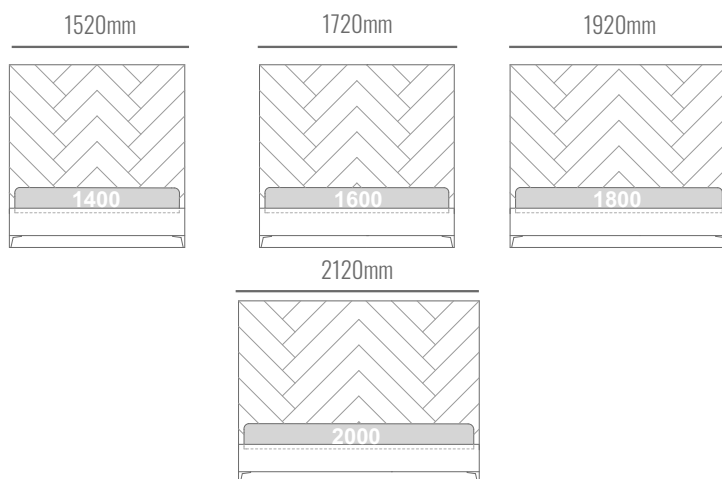

ROZMERY

Naložený matrac s vysokými nohami

ROZMERY POSTELE

1400x2060mm
1600x2060mm
1800x2060mm
2000x2060mm

ROZMERY MATRACA

1400x2000mm
1600x2000mm
1800x2000mm
2000x2000mm

Posteľ Jazmina na 80-200mm nohách. Výška čela posteľe 2000mm. Hrúbka čela posteľe 60mm, hrúbka bočnic/rámu 100/200mm. Štandardná dĺžka matraca 2000mm. Dĺžka posteľe 2060mm. Posteľ Jazmina bez úložného priestoru.

*Cena posteľe nezahŕňa matrac.

Vložený matrac s vysokými nohami

ROZMERY POSTELE

1520x2120mm
1720x2120mm
1920x2120mm
2120x2120mm

ROZMERY MATRACA

1400x2000mm
1600x2000mm
1800x2000mm
2000x2000mm

Posteľ Jazmina na 80-130mm nohách. Výška čela posteľe 2000mm. Hrúbka čela posteľe 60mm, hrúbka bočnic/rámu 60mm, výška bočnice 270mm. Štandardná dĺžka matraca 2000mm. Dĺžka posteľe 2120mm. Posteľ Jazmina s úložným priestorom.

*Cena posteľe nezahŕňa matrac.

Predný výklop s úložným priestorom

ROZMERY POSTELE

1520x2120mm
1720x2120mm
1920x2120mm
2120x2120mm

ROZMERY MATRACA

1400x2000mm
1600x2000mm
1800x2000mm
2000x2000mm

Posteľ Jazmina na 20mm nohách. Výška čela postele 2000mm. Hrúbka čela postele 60mm, hrúbka bočnic/rámu 60mm, výška bočnice 380mm. Štandardná dĺžka matracu 2000mm. Dĺžka postele 2120mm. Posteľ Jazmina s úložným priestorom.

*Cena postele nezahŕňa matrac.

Naložený matrac s úložným priestorom

ROZMERY POSTELE

1400x2060mm
1600x2060mm
1800x2060mm
2000x2060mm

ROZMERY MATRACA

1400x2000mm
1600x2000mm
1800x2000mm
2000x2000mm

Posteľ Jazmina na 20mm nohách. Výška čela postele 2000mm. Hrúbka čela postele 60mm, hrúbka bočnic/rámu 60mm, hrúbka polospringboxu 50mm, výška bočnice 350mm. Štandardná dĺžka matracu 2000mm. Dĺžka postele 2060mm. Posteľ Jazmina s úložným priestorom.