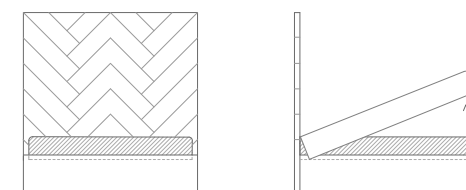

ROZMERY

Naložený matrac s vysokými nohami

ROZMERY POSTELE

1400x2060mm
1600x2060mm
1800x2060mm
2000x2060mm

ROZMERY MATRACA

1400x2000mm
1600x2000mm
1800x2000mm
2000x2000mm

Posteľ Jazmina na 80-200mm nohách. Výška čela posteľe 2000mm. Hrúbka čela posteľe 60mm, hrúbka bočnic/rámu 100/200mm. Štandardná dĺžka matraca 2000mm. Dĺžka posteľe 2060mm. Posteľ Jazmina bez úložného priestoru.

*Cena posteľe nezahŕňa matrac.

Vložený matrac s vysokými nohami

ROZMERY POSTELE

1520x2120mm
1720x2120mm
1920x2120mm
2120x2120mm

ROZMERY MATRACA

1400x2000mm
1600x2000mm
1800x2000mm
2000x2000mm

Posteľ Jazmina na 80-130mm nohách. Výška čela posteľe 2000mm. Hrúbka čela posteľe 60mm, hrúbka bočnic/rámu 60mm, výška bočnice 270mm. Štandardná dĺžka matraca 2000mm. Dĺžka posteľe 2120mm. Posteľ Jazmina s úložným priestorom.

*Cena posteľe nezahŕňa matrac.

Predný výklop s úložným priestorom

ROZMERY POSTELE

1520x2120mm
1720x2120mm
1920x2120mm
2120x2120mm

ROZMERY MATRACA

1400x2000mm
1600x2000mm
1800x2000mm
2000x2000mm

Posteľ Jazmina na 20mm nohách. Výška čela postele 2000mm. Hrúbka čela postele 60mm, hrúbka bočnic/rámu 60mm, výška bočnice 380mm. Štandardná dĺžka matracu 2000mm. Dĺžka postele 2120mm. Posteľ Jazmina s úložným priestorom.

*Cena postele nezahŕňa matrac.

Naložený matrac s úložným priestorom

ROZMERY POSTELE

1400x2060mm
1600x2060mm
1800x2060mm
2000x2060mm

ROZMERY MATRACA

1400x2000mm
1600x2000mm
1800x2000mm
2000x2000mm

Posteľ Jazmina na 20mm nohách. Výška čela postele 2000mm. Hrúbka čela postele 60mm, hrúbka bočnic/rámu 60mm, hrúbka polospringboxu 50mm, výška bočnice 350mm. Štandardná dĺžka matracu 2000mm. Dĺžka postele 2060mm. Posteľ Jazmina s úložným priestorom.