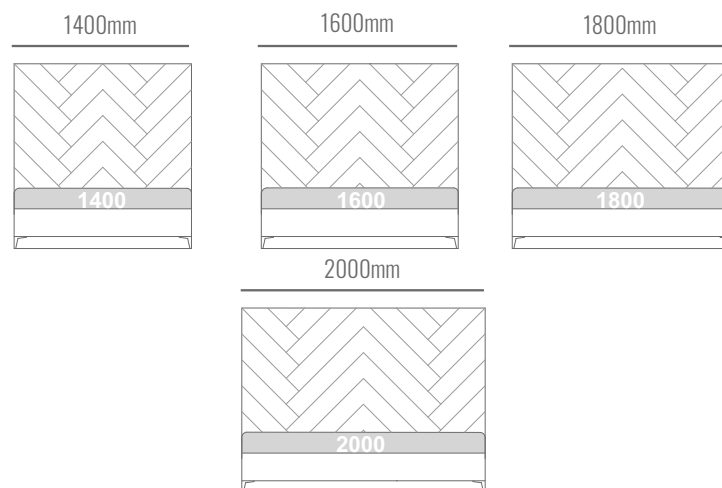

ROZMERY

Naložený matrac s vysokými nohami

ROZMERY POSTELE

1400x2060mm
1600x2060mm
1800x2060mm
2000x2060mm

ROZMERY MATRACA

1400x2000mm
1600x2000mm
1800x2000mm
2000x2000mm

Posteľ Jazmina na 80-200mm nohách. Výška čela posteľe 2000mm. Hrúbka čela posteľe 60mm, hrúbka bočnic/rámu 100/200mm. Štandardná dĺžka matraca 2000mm. Dĺžka posteľe 2060mm. Posteľ Jazmina bez úložného priestoru.

*Cena posteľe nezahŕňa matrac.

Vložený matrac s vysokými nohami

ROZMERY POSTELE

1520x2120mm
1720x2120mm
1920x2120mm
2120x2120mm

ROZMERY MATRACA

1400x2000mm
1600x2000mm
1800x2000mm
2000x2000mm

Posteľ Jazmina na 80-130mm nohách. Výška čela posteľe 2000mm. Hrúbka čela posteľe 60mm, hrúbka bočnic/rámu 60mm, výška bočnice 270mm. Štandardná dĺžka matraca 2000mm. Dĺžka posteľe 2120mm. Posteľ Jazmina s úložným priestorom.

*Cena posteľe nezahŕňa matrac.

Predný výklop s úložným priestorom

ROZMERY POSTELE

1520x2120mm
1720x2120mm
1920x2120mm
2120x2120mm

ROZMERY MATRACA

1400x2000mm
1600x2000mm
1800x2000mm
2000x2000mm

Posteľ Jazmina na 20mm nohách. Výška čela postele 2000mm. Hrúbka čela postele 60mm, hrúbka bočnic/rámu 60mm, výška bočnice 380mm. Štandardná dĺžka matracu 2000mm. Dĺžka postele 2120mm. Posteľ Jazmina s úložným priestorom.

*Cena postele nezahŕňa matrac.

Bočný výklop s úložným priestorom

ROZMERY POSTELE

1520x2120mm
1720x2120mm
1920x2120mm
2120x2120mm

ROZMERY MATRACA

2x 700x2000mm
2x 800x2000mm
2x 900x2000mm
2x 1000x2000mm

Posteľ Jazmina na 20mm nohách. Výška čela postele 2000mm. Hrúbka čela postele 60mm, hrúbka bočnic/rámu 60mm, výška bočnice 380mm. Štandardná dĺžka matraca 2000mm. Dĺžka postele 2120mm. Posteľ Jazmina s úložným priestorom.