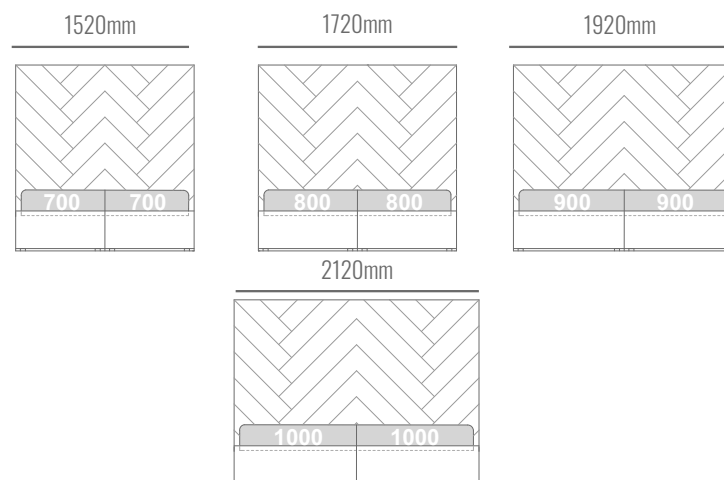

*Cena posteľe nezahŕňa matrac.

Vložený matrac s vysokými nohami

ROZMERY POSTELE

1520x2120mm
1720x2120mm
1920x2120mm
2120x2120mm

ROZMERY MATRACA

1400x2000mm
1600x2000mm
1800x2000mm
2000x2000mm

Posteľ Jazmina na 80-130mm nohách. Výška čela posteľe 2000mm. Hrúbka čela posteľe 60mm, hrúbka bočnic/rámu 60mm, výška bočnice 270mm. Štandardná dĺžka matraca 2000mm. Dĺžka posteľe 2120mm. Posteľ Jazmina s úložným priestorom.

*Cena posteľe nezahŕňa matrac.

Predný výklop s úložným priestorom

ROZMERY POSTELE

1520x2120mm
1720x2120mm
1920x2120mm
2120x2120mm

ROZMERY MATRACA

1400x2000mm
1600x2000mm
1800x2000mm
2000x2000mm

Posteľ Jazmina na 20mm nohách. Výška čela postele 2000mm. Hrúbka čela postele 60mm, hrúbka bočnic/rámu 60mm, výška bočnice 380mm. Štandardná dĺžka matracu 2000mm. Dĺžka postele 2120mm. Posteľ Jazmina s úložným priestorom.

*Cena postele nezahŕňa matrac.

Naložený matrac s úložným priestorom

ROZMERY POSTELE

1400x2060mm
1600x2060mm
1800x2060mm
2000x2060mm

ROZMERY MATRACA

1400x2000mm
1600x2000mm
1800x2000mm
2000x2000mm

Posteľ Jazmina na 20mm nohách. Výška čela postele 2000mm. Hrúbka čela postele 60mm, hrúbka bočnic/rámu 60mm, hrúbka polospringboxu 50mm, výška bočnice 350mm. Štandardná dĺžka matracu 2000mm. Dĺžka postele 2060mm. Posteľ Jazmina s úložným priestorom.

*Cena postele nezahŕňa matrac.

Bočný výklop s úložným priestorom

ROZMERY POSTELE

1520x2120mm
1720x2120mm
1920x2120mm
2120x2120mm

ROZMERY MATRACA

2x 700x2000mm
2x 800x2000mm
2x 900x2000mm
2x 1000x2000mm

Posteľ Jazmina na 20mm nohách. Výška čela postele 2000mm. Hrúbka čela postele 60mm, hrúbka bočnic/rámu 60mm, výška bočnice 380mm. Štandardná dĺžka matraca 2000mm. Dĺžka postele 2120mm. Posteľ Jazmina s úložným priestorom.