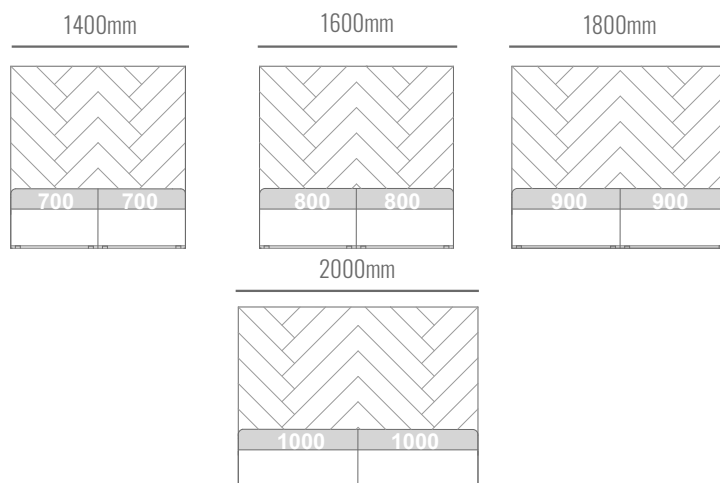

Naložený matrac bez úložného priestoru

ROZMERY POSTELE

1400x2060mm
1600x2060mm
1800x2060mm
2000x2060mm

ROZMERY MATRACA

2x 700x2000mm
2x 800x2000mm
2x 900x2000mm
2x 1000x2000mm

Posteľ Jazmina na 30mm nohách. Výška čela postele 2000mm. Hrúbka čela postele 60mm, výška bočnice 350mm. Štandardná dĺžka matraca 2000mm. Dĺžka postele 2060mm. Posteľ Jazmina bez úložného priestoru.

*Cena postele nezahŕňa matrac.