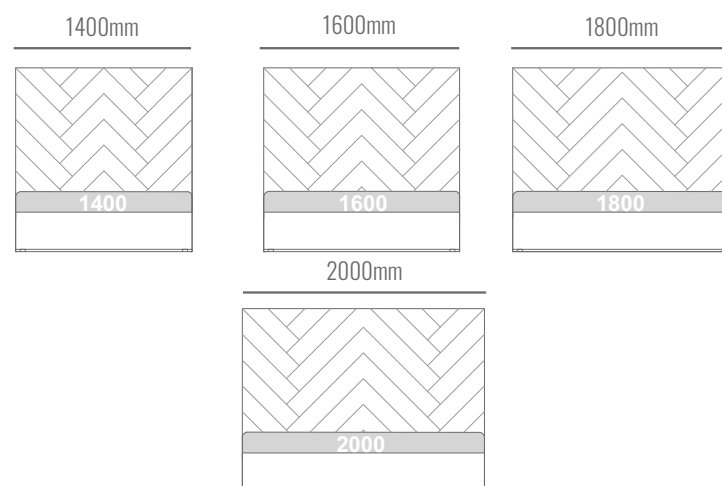

*Cena posteľe nezahŕňa matrac.

Vložený matrac s vysokými nohami

ROZMERY POSTELE

1520x2120mm
1720x2120mm
1920x2120mm
2120x2120mm

ROZMERY MATRACA

1400x2000mm
1600x2000mm
1800x2000mm
2000x2000mm

Posteľ Jazmina na 80-130mm nohách. Výška čela posteľe 2000mm. Hrúbka čela posteľe 60mm, hrúbka bočnic/rámu 60mm, výška bočnice 270mm. Štandardná dĺžka matraca 2000mm. Dĺžka posteľe 2120mm. Posteľ Jazmina s úložným priestorom.

*Cena posteľe nezahŕňa matrac.

Predný výklop s úložným priestorom

ROZMERY POSTELE

1520x2120mm
1720x2120mm
1920x2120mm
2120x2120mm

ROZMERY MATRACA

1400x2000mm
1600x2000mm
1800x2000mm
2000x2000mm

Posteľ Jazmina na 20mm nohách. Výška čela postele 2000mm. Hrúbka čela postele 60mm, hrúbka bočnic/rámu 60mm, výška bočnice 380mm. Štandardná dĺžka matracu 2000mm. Dĺžka postele 2120mm. Posteľ Jazmina s úložným priestorom.

*Cena postele nezahŕňa matrac.

Naložený matrac s úložným priestorom

ROZMERY POSTELE

1400x2060mm
1600x2060mm
1800x2060mm
2000x2060mm

ROZMERY MATRACA

1400x2000mm
1600x2000mm
1800x2000mm
2000x2000mm

Posteľ Jazmina na 20mm nohách. Výška čela postele 2000mm. Hrúbka čela postele 60mm, hrúbka bočnic/rámu 60mm, hrúbka polospringboxu 50mm, výška bočnice 350mm. Štandardná dĺžka matracu 2000mm. Dĺžka postele 2060mm. Posteľ Jazmina s úložným priestorom.

*Cena postele nezahŕňa matrac.

Bočný výklop s úložným priestorom

ROZMERY POSTELE

1520x2120mm
1720x2120mm
1920x2120mm
2120x2120mm

ROZMERY MATRACA

2x 700x2000mm
2x 800x2000mm
2x 900x2000mm
2x 1000x2000mm

Posteľ Jazmina na 20mm nohách. Výška čela postele 2000mm. Hrúbka čela postele 60mm, hrúbka bočnic/rámu 60mm, výška bočnice 380mm. Štandardná dĺžka matraca 2000mm. Dĺžka postele 2120mm. Posteľ Jazmina s úložným priestorom.