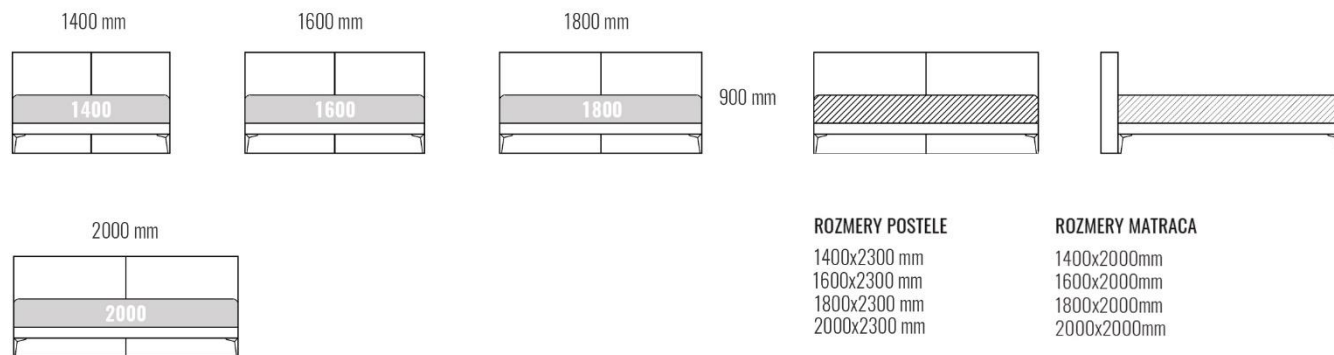

ROZMERY

Naložený matrac s vysokými nohami

ROZMERY POSTELE

1400x2300 mm
1600x2300 mm
1800x2300 mm
2000x2300 mm

ROZMERY MATRACA

1400x2000mm
1600x2000mm
1800x2000mm
2000x2000mm

Posteľ Marry na 80-200mm nohách. Výška čela postele 900 mm. Hrúbka čela postele 300mm, hrúbka bočnic/rámu 100/200mm. Štandardná dĺžka matracu 2000mm. Dĺžka postele 2300mm. Posteľ Marry bez úložného priestoru.

*Cena postele nezahŕňa matrac.

Vložený matrac s vysokými nohami

ROZMERY POSTELE

1520x2360 mm
1720x2360 mm
1920x2360 mm
2120x2360 mm

ROZMERY MATRACA

1400x2000mm
1600x2000mm
1800x2000mm
2000x2000mm

Posteľ Marry na 80-130mm nohách. Výška čela postele 900mm. Hrúbka čela postele 300mm, hrúbka bočnic/rámu 60mm, výška bočnice 270mm. Štandardná dĺžka matracu 2000mm. Dĺžka postele 2360mm. Posteľ Marry s úložným priestorom.

*Cena postele nezahŕňa matrac.

Predný výklop s úložným priestorom

Posteľ Marry na 20mm nohách. Výška čela postele 900 mm. Hrúbka čela postele 300 mm, hrúbka bočnic/rámu 60mm, výška bočnice 380mm. Štandardná dĺžka matraca 2000mm. Dĺžka postele 2360mm. Posteľ Marry s úložným priestorom.

*Cena postele nezahŕňa matrac.

Naložený matrac s úložným priestorom

Posteľ Marry na 20mm nohách. Výška čela postele 900 mm. Hrúbka čela postele 300 mm, hrúbka bočnic/rámu 60mm, hrúbka polospringboxu 50mm, výška bočnice 350mm. Štandardná dĺžka matraca 2000mm. Dĺžka postele 2300mm. Posteľ Marry s úložným priestorom.