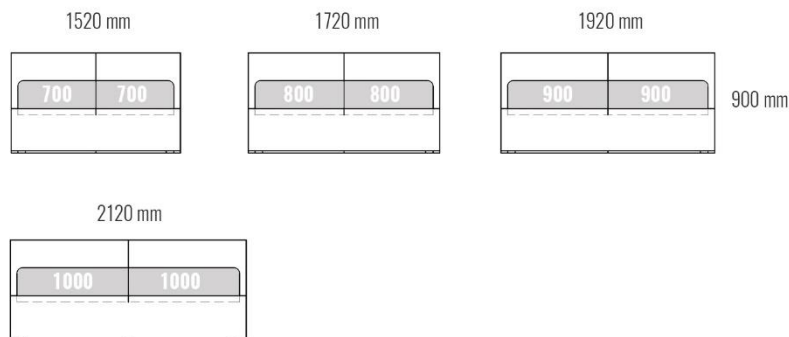

*Cena postele nezahŕňa matrac.

Vložený matrac s vysokými nohami

ROZMERY POSTELE

1520x2360 mm
1720x2360 mm
1920x2360 mm
2120x2360 mm

ROZMERY MATRACA

1400x2000mm
1600x2000mm
1800x2000mm
2000x2000mm

Posteľ Marry na 80-130mm nohách. Výška čela postele 900mm. Hrúbka čela postele 300mm, hrúbka bočnic/rámu 60mm, výška bočnice 270mm. Štandardná dĺžka matracu 2000mm. Dĺžka postele 2360mm. Posteľ Marry s úložným priestorom.

*Cena postele nezahŕňa matrac.

Predný výklop s úložným priestorom

Posteľ Marry na 20mm nohách. Výška čela postele 900 mm. Hrúbka čela postele 300 mm, hrúbka bočnic/rámu 60mm, výška bočnice 380mm. Štandardná dĺžka matraca 2000mm. Dĺžka postele 2360mm. Posteľ Marry s úložným priestorom.

*Cena postele nezahŕňa matrac.

Naložený matrac s úložným priestorom

Posteľ Marry na 20mm nohách. Výška čela postele 900 mm. Hrúbka čela postele 300 mm, hrúbka bočnic/rámu 60mm, hrúbka polospringboxu 50mm, výška bočnice 350mm. Štandardná dĺžka matraca 2000mm. Dĺžka postele 2300mm. Posteľ Marry s úložným priestorom.

*Cena postele nezahŕňa matrac.

Bočný výklop s úložným priestorom

ROZMERY POSTELE

1520x2360 mm
1720x2360 mm
1920x2360 mm
2120x2360 mm

ROZMERY MATRACA

2x 700x2000mm
2x 800x2000mm
2x 900x2000mm
2x 1000x2000mm