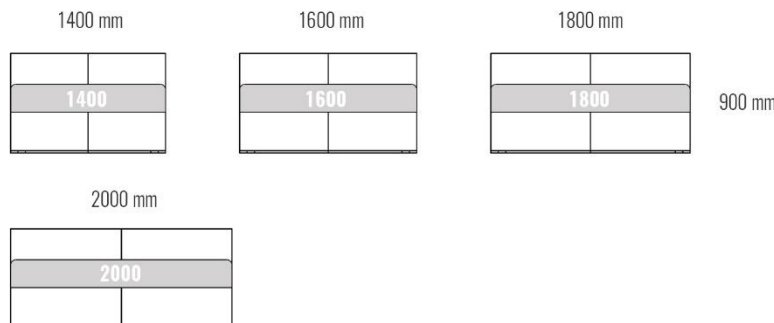

*Cena postele nezahŕňa matrac.

Naložený matrac s úložným priestorom

Posteľ Marry na 20mm nohách. Výška čela postele 900 mm. Hrúbka čela postele 300 mm, hrúbka bočnic/rámu 60mm, hrúbka polospringboxu 50mm, výška bočnice 350mm. Štandardná dĺžka matraca 2000mm. Dĺžka postele 2300mm. Posteľ Marry s úložným priestorom.

*Cena postele nezahŕňa matrac.

Bočný výklop s úložným priestorom

ROZMERY POSTELE

1520x2360 mm
1720x2360 mm
1920x2360 mm
2120x2360 mm

ROZMERY MATRACA

2x 700x2000mm
2x 800x2000mm
2x 900x2000mm
2x 1000x2000mm

Posteľ Marry na 20mm nohách. Výška čela posteľe 900 mm. Hrúbka čela posteľe 300 mm, hrúbka bočnice/rámu 60mm, výška bočnice 380mm. Štandardná dĺžka matracu 2000mm. Dĺžka posteľe 2360mm. Posteľ Marry s úložným priestorom.

*Cena posteľe nezahŕňa matrac.

Naložený matrac bez úložného priestoru

ROZMERY POSTELE

1400x2300 mm
1600x2300 mm
1800x2300 mm
2000x2300 mm

ROZMERY MATRACA

1400x2000mm
1600x2000mm
1800x2000mm
2000x2000mm

Posteľ Marry na 30mm nohách. Výška čela posteľe 900 mm. Hrúbka čela posteľe 300 mm, výška bočnice 350mm. Štandardná dĺžka matracu 2000mm. Dĺžka posteľe 2360mm. Posteľ Marry bez úložného priestoru.