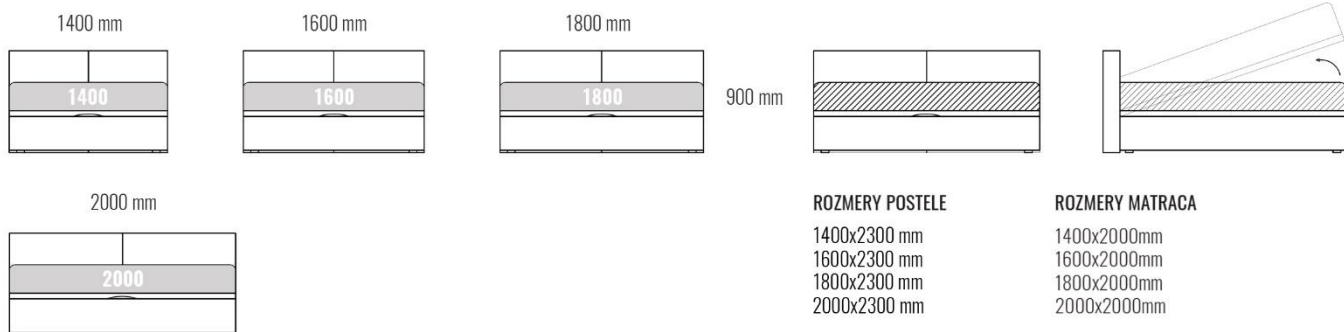

*Cena postele nezahŕňa matrac.

Vložený matrac s vysokými nohami

ROZMERY POSTELE

1520x2360 mm
1720x2360 mm
1920x2360 mm
2120x2360 mm

ROZMERY MATRACA

1400x2000mm
1600x2000mm
1800x2000mm
2000x2000mm

Posteľ Marry na 80-130mm nohách. Výška čela postele 900mm. Hrúbka čela postele 300mm, hrúbka bočnic/rámu 60mm, výška bočnice 270mm. Štandardná dĺžka matracu 2000mm. Dĺžka postele 2360mm. Posteľ Marry s úložným priestorom.

*Cena postele nezahŕňa matrac.

Predný výklop s úložným priestorom

Posteľ Marry na 20mm nohách. Výška čela postele 900 mm. Hrúbka čela postele 300 mm, hrúbka bočnic/rámu 60mm, výška bočnice 380mm. Štandardná dĺžka matraca 2000mm. Dĺžka postele 2360mm. Posteľ Marry s úložným priestorom.

*Cena postele nezahŕňa matrac.

Naložený matrac s úložným priestorom

Posteľ Marry na 20mm nohách. Výška čela postele 900 mm. Hrúbka čela postele 300 mm, hrúbka bočnic/rámu 60mm, hrúbka polospringboxu 50mm, výška bočnice 350mm. Štandardná dĺžka matraca 2000mm. Dĺžka postele 2300mm. Posteľ Marry s úložným priestorom.

*Cena posteľe nezahŕňa matrac.

Naložený matrac bez úložného priestoru

ROZMERY POSTELE

1400x2300 mm
1600x2300 mm
1800x2300 mm
2000x2300 mm

ROZMERY MATRACA

1400x2000mm
1600x2000mm
1800x2000mm
2000x2000mm

Posteľ Marry na 30mm nohách. Výška čela posteľe 900 mm. Hrúbka čela posteľe 300 mm, výška bočnice 350mm. Štandardná dĺžka matracu 2000mm. Dĺžka posteľe 2360mm. Posteľ Marry bez úložného priestoru.