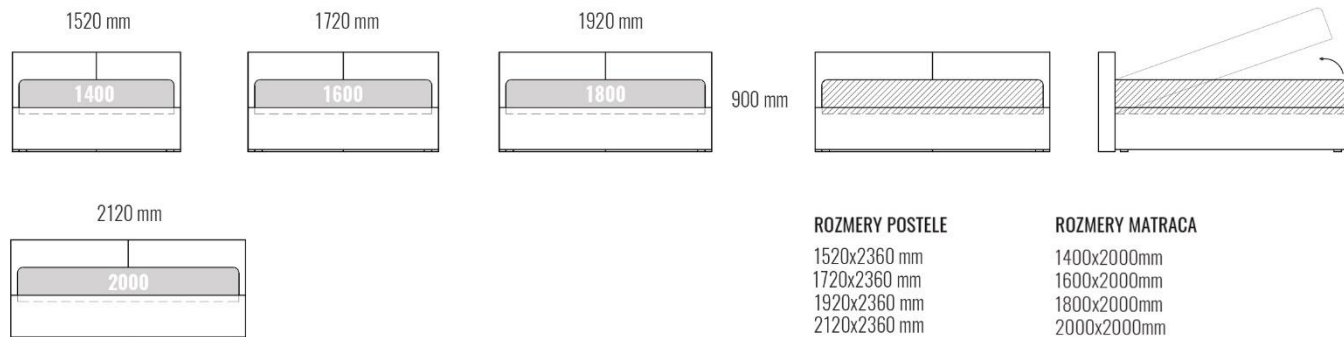

ROZMERY

Naložený matrac s vysokými nohami

ROZMERY POSTELE

1400x2300 mm
1600x2300 mm
1800x2300 mm
2000x2300 mm

ROZMERY MATRACA

1400x2000mm
1600x2000mm
1800x2000mm
2000x2000mm

Posteľ Marry na 80-200mm nohách. Výška čela postele 900 mm. Hrúbka čela postele 300mm, hrúbka bočnic/rámu 100/200mm. Štandardná dĺžka matracu 2000mm. Dĺžka postele 2300mm. Posteľ Marry bez úložného priestoru.

*Cena postele nezahŕňa matrac.

Vložený matrac s vysokými nohami

ROZMERY POSTELE

1520x2360 mm
1720x2360 mm
1920x2360 mm
2120x2360 mm

ROZMERY MATRACA

1400x2000mm
1600x2000mm
1800x2000mm
2000x2000mm

Posteľ Marry na 80-130mm nohách. Výška čela postele 900mm. Hrúbka čela postele 300mm, hrúbka bočnic/rámu 60mm, výška bočnice 270mm. Štandardná dĺžka matracu 2000mm. Dĺžka postele 2360mm. Posteľ Marry s úložným priestorom.

*Cena postele nezahŕňa matrac.

Predný výklop s úložným priestorom

Posteľ Marry na 20mm nohách. Výška čela postele 900 mm. Hrúbka čela postele 300 mm, hrúbka bočnic/rámu 60mm, výška bočnice 380mm. Štandardná dĺžka matraca 2000mm. Dĺžka postele 2360mm. Posteľ Marry s úložným priestorom.

*Cena postele nezahŕňa matrac.

Naložený matrac s úložným priestorom

Posteľ Marry na 20mm nohách. Výška čela postele 900 mm. Hrúbka čela postele 300 mm, hrúbka bočnic/rámu 60mm, hrúbka polospringboxu 50mm, výška bočnice 350mm. Štandardná dĺžka matraca 2000mm. Dĺžka postele 2300mm. Posteľ Marry s úložným priestorom.