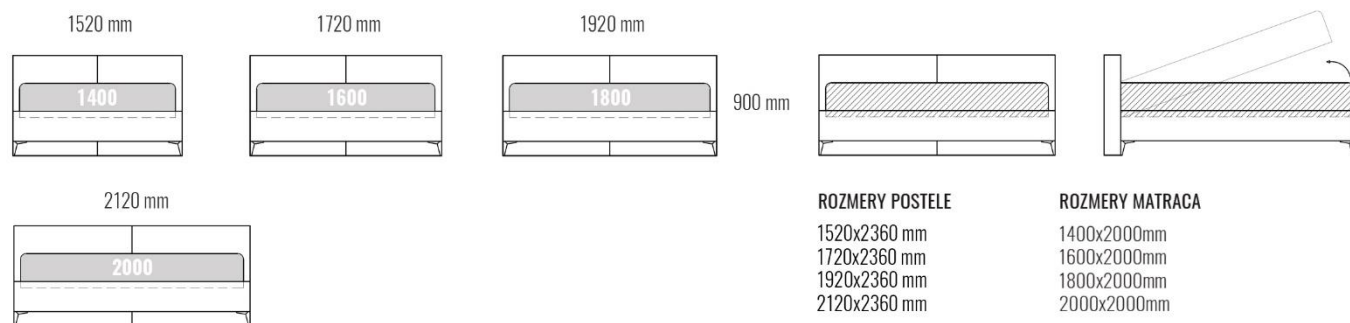

ROZMERY

Naložený matrac s vysokými nohami

ROZMERY POSTELE

1400x2300 mm
1600x2300 mm
1800x2300 mm
2000x2300 mm

ROZMERY MATRACA

1400x2000mm
1600x2000mm
1800x2000mm
2000x2000mm

Posteľ Marry na 80-200mm nohách. Výška čela postele 900 mm. Hrúbka čela postele 300mm, hrúbka bočnic/rámu 100/200mm. Štandardná dĺžka matracu 2000mm. Dĺžka postele 2300mm. Posteľ Marry bez úložného priestoru.

*Cena postele nezahŕňa matrac.

Vložený matrac s vysokými nohami

ROZMERY POSTELE

1520x2360 mm
1720x2360 mm
1920x2360 mm
2120x2360 mm

ROZMERY MATRACA

1400x2000mm
1600x2000mm
1800x2000mm
2000x2000mm

Posteľ Marry na 80-130mm nohách. Výška čela postele 900mm. Hrúbka čela postele 300mm, hrúbka bočnic/rámu 60mm, výška bočnice 270mm. Štandardná dĺžka matracu 2000mm. Dĺžka postele 2360mm. Posteľ Marry s úložným priestorom.

*Cena postele nezahŕňa matrac.

Predný výklop s úložným priestorom

Posteľ Marry na 20mm nohách. Výška čela postele 900 mm. Hrúbka čela postele 300 mm, hrúbka bočnic/rámu 60mm, výška bočnice 380mm. Štandardná dĺžka matraca 2000mm. Dĺžka postele 2360mm. Posteľ Marry s úložným priestorom.

*Cena postele nezahŕňa matrac.

Naložený matrac s úložným priestorom

Posteľ Marry na 20mm nohách. Výška čela postele 900 mm. Hrúbka čela postele 300 mm, hrúbka bočnic/rámu 60mm, hrúbka polospringboxu 50mm, výška bočnice 350mm. Štandardná dĺžka matraca 2000mm. Dĺžka postele 2300mm. Posteľ Marry s úložným priestorom.