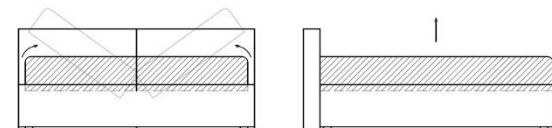

Bočný výklop s úložným priestorom

ROZMERY POSTELE

1520x2360 mm
1720x2360 mm
1920x2360 mm
2120x2360 mm

ROZMERY MATRACA

2x 700x2000mm
2x 800x2000mm
2x 900x2000mm
2x 1000x2000mm

Posteľ Marry na 20mm nohách. Výška čela posteľe 900 mm. Hrúbka čela posteľe 300 mm, hrúbka bočnice/rámu 60mm, výška bočnice 380mm. Štandardná dĺžka matracu 2000mm. Dĺžka posteľe 2360mm. Posteľ Marry s úložným priestorom.

*Cena posteľe nezahŕňa matrac.