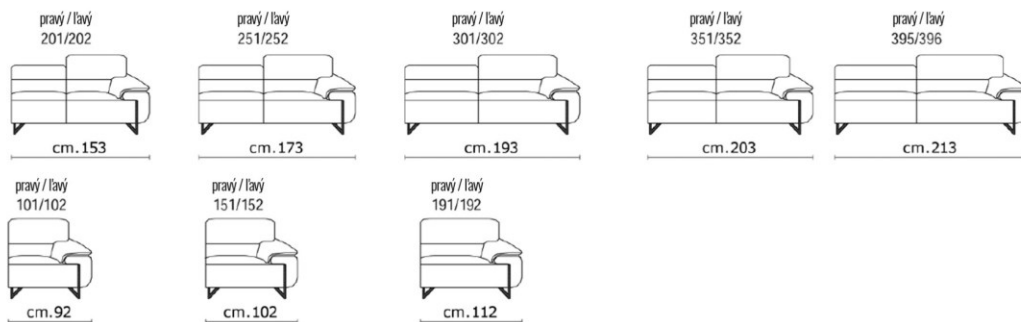

2 SET

LONGER

OTOMAN

VEĽKÝ ROH + LONGER

MODULY

Bezboký modul

Jednoboký modul

Dvojboký modul

Rohový modul

Terminal bez rohu

Longer

Terminal

Taburet