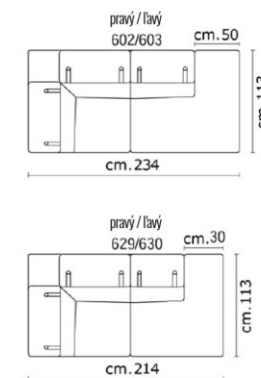

2 SET

LONGER

OTOMAN

VEĽKÝ ROH + LONGER

MODULY

Bezboký modul

Jednoboký modul

Dvojboký modul

Rohový modul

Terminal bez rohu

Longer

Terminal

Taburet