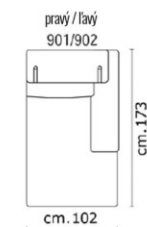

**NEZNIČITEĽNÉ PUR PENY BEZ PAMÄTE
S NEMENNOU FUNKCIOU POČAS
CELEJ ŽIVOTNOSTI**

**IDEÁLNA VÝŠKA NA UPRATOVANIE PRE
ROBOTICKÝ VYSÁVAČ**

NOŽIČKY

120 mm

CHRÓM

120 mm

ČIERNA

ZOSTAVY

2 SET

LONGER

OTOMAN

VEĽKÝ ROH + LONGER

MODULY

Bezboký modul

Jednoboký modul

Dvojboký modul

Rohový modul

Terminal bez rohu

Longer

Terminal

Taburet