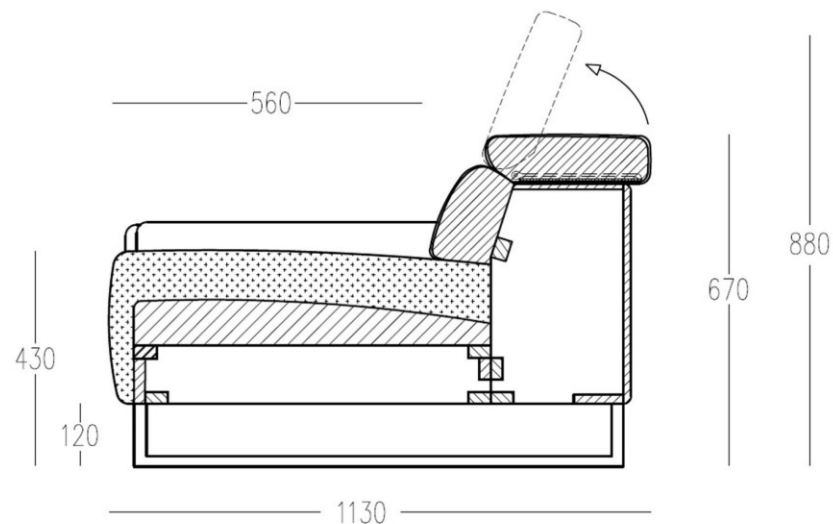

PRODUKTOVÝ LIST

GINESTRA SEDACIA SÚPRAVA

Komfortná sedačka **GINESTRA** si vás získa spojením elegancie a pohodlia. Jednoduché línie doplnené o elegantnú podnož z nej robia obľúbený a ľahko kombinovateľný prvok. Vďaka modulárnosti komponentov a možnosti výberu z viac ako 3000 látok a koží si môžete vyskladať sedačku presne podľa vašich predstáv.

REZ SEDAČKOU

Konštrukcia sedačky GINESTRA je vyrobená z najkvalitnejších materiálov ako masívne bukové drevo, smrekové drevo, preglejka a DTP. Poctivé materiály zabezpečujú vysokú odolnosť a trvácnosť. Komfort sedenia zabezpečuje kombinácia dvoch hustôt najkvalitnejších PUR pien s vysokou výdržou a tvarovou stálosťou. Polohovateľné opierky na hlavu dotvárajú ergonomické sedenie.

**NEZNIČITEĽNÉ PUR PENY BEZ PAMÄTE
S NEMENNOU FUNKCIOU POČAS
CELEJ ŽIVOTNOSTI**

**IDEÁLNA VÝŠKA NA UPRATOVANIE PRE
ROBOTICKÝ VYSÁVAČ**

NOŽIČKY

120 mm

CHRÓM

120 mm

ČIERNA

ZOSTAVY

Rohový modul

Terminal bez rohu

Longer

Terminal

Taburet