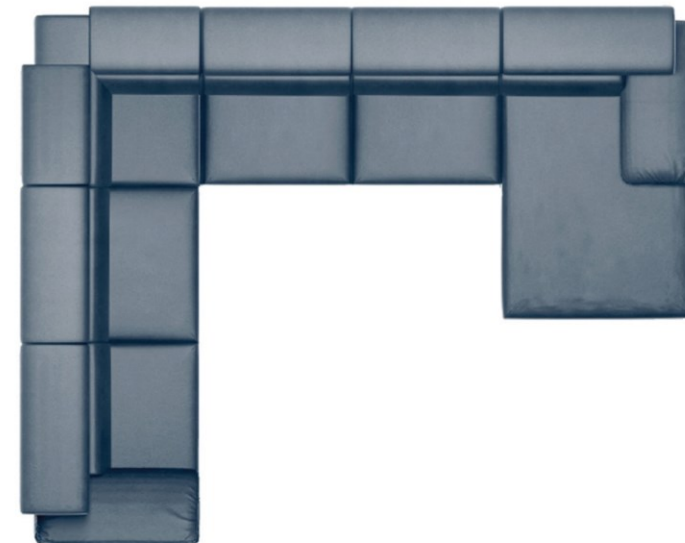

REZ SEDAČKOU

Konštrukcia sedačky GINESTRA je vyrobená z najkvalitnejších materiálov ako masívne bukové drevo, smrekové drevo, preglejka a DTP. Poctivé materiály zabezpečujú vysokú odolnosť a trvácnosť. Komfort sedenia zabezpečuje kombinácia dvoch hustôt najkvalitnejších PUR pien s vysokou výdržou a tvarovou stálosťou. Polohovateľné opierky na hlavu dotvárajú ergonomické sedenie.

2 SET

LONGER

OTOMAN

VEĽKÝ ROH + LONGER

MODULY

Bezboký modul

Jednoboký modul

Dvojboký modul

Rohový modul

Terminal bez rohu

Longer

Terminal

Taburet