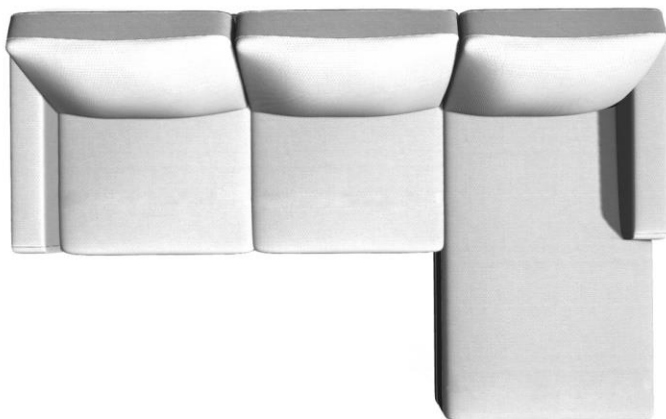

KRESLO

2 SET s možnosťou rozkladu

LONGER