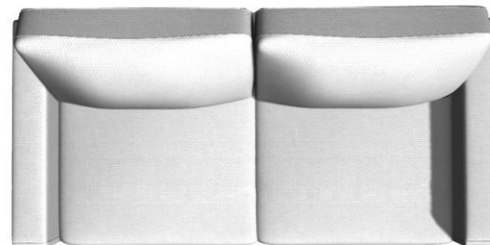

## NOŽIČKY

90 mm

ČIERNE

Konštrukcia sedačky COMO je vyrobená z najkvalitnejších materiálov ako masívne bukové a smrekové drevo a preglejka. Poctivé materiály zabezpečujú vysokú odolnosť a trvácnosť. Komfort sedenia zabezpečuje kombinácia najkvalitnejších PUR pien s dlhodobou tvarovou stálosťou v kombinácii s odolnými kovovými vlnovcami. Vysoký komfort vám zabezpečí aj príležitostné lôžko, ktoré rozložíte za pár sekúnd.

**NEZNIČITEĽNÉ PUR PENY BEZ PAMÄTE  
S NEMENNOU FUNKCIOU POČAS  
CELEJ ŽIVOTNOSTI**

**IDEÁLNA AJ NA PRÍLEŽITOSTNÉ SPANIE  
VĎAKA ROZKLADACIEMU LÔŽKU**

## 2 SET s možnosťou rozkladu