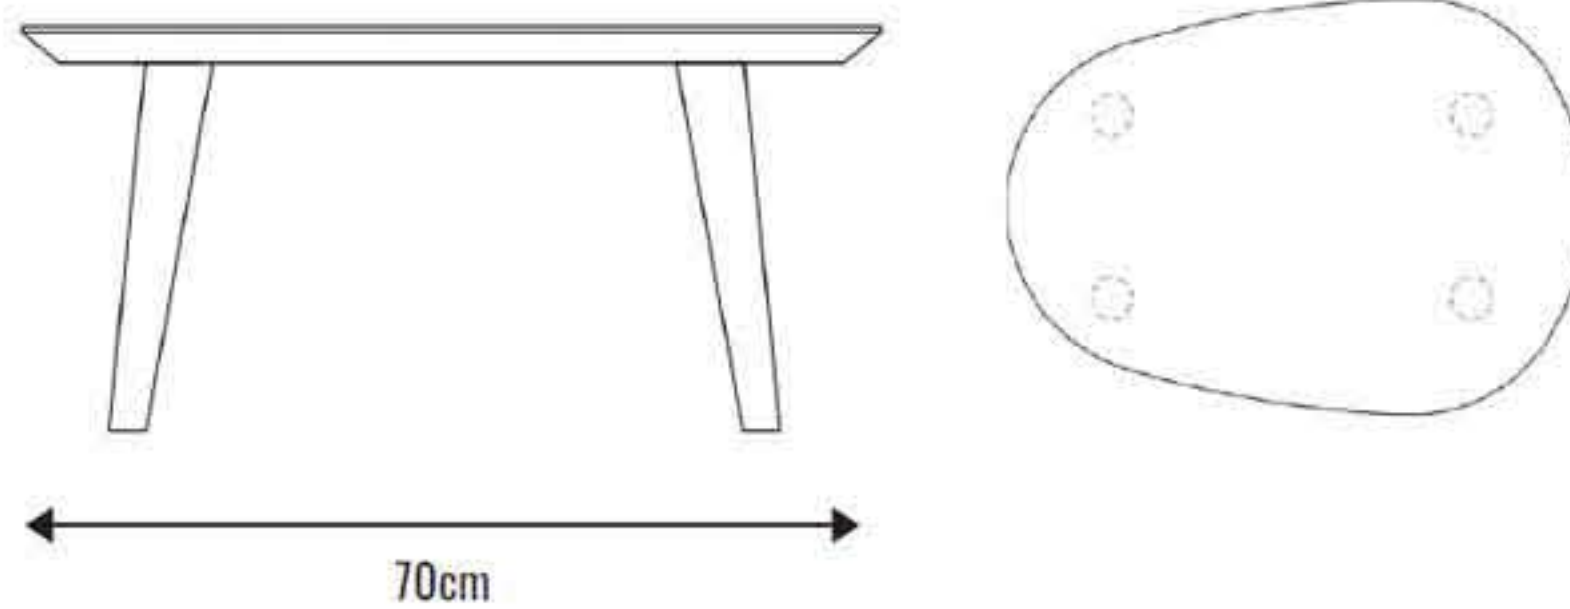

# STOLÍK EGG

Jednoduché oblé línie tvoria stolíky Egg, ktoré kombinujú čierne masívne nohy s dubovou dýhou použitou na stolovej doske. Precízna povrchová úprava rastlinnými olejmi necháva vyniknúť prirodzené tóny a štruktúru dreva

## ROZMERY

70 x 33 x 52 (š / v / h)  
120 x 38 x 92 (š / v / h)

## MATERIÁL

dubová dýha, nohy z masívu

| ROZMER      | DUB - DÝHA      |
|-------------|-----------------|
| 70/33/52cm  | <del>184€</del> |
| 120/38/92cm | <del>312€</del> |

|                 |                          |
|-----------------|--------------------------|
| ZVÝHODNENÁ CENA | <b>145 €</b> 70/33/52cm  |
|                 | <b>250 €</b> 120/38/92cm |