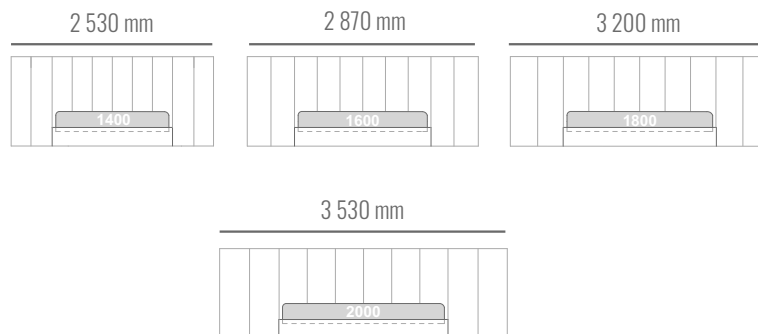

Predný výklop s úložným priestorom

ROZMERY POSTELE

2 530 x 2 120 mm
2 870 x 2 120 mm
3 200 x 2 120 mm
3 530 x 2 120 mm

ROZMERY MATRACA

1 400 x 2 000 mm
1 600 x 2 000 mm
1 800 x 2 000 mm
2 000 x 2 000 mm

Posteľ Greta W na 20 mm klzákoch. Výška čela posteľe 1100 mm. Hrúbka čela posteľe 60 mm, hrúbka bočnice 60 mm, výška bočnice 400 mm. Zapustenie matracu 50 mm. Štandardná dĺžka matracu 2000 mm. Dĺžka posteľe 2120 mm. Posteľ Greta W s úložným priestorom.

*Cena posteľe nezahŕňa matrac.

**Čelo pozostáva štandardne zo 6 čalúnených kaziet.