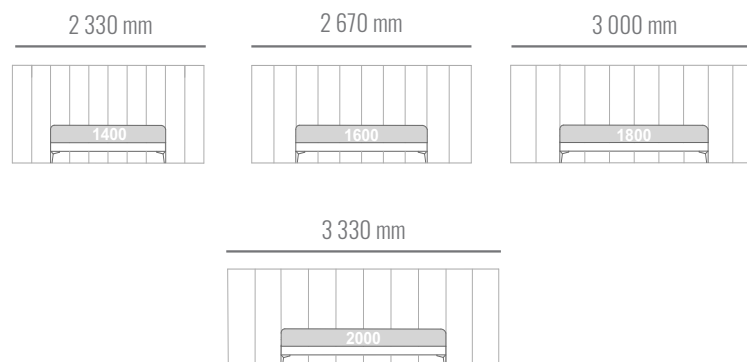

#### ROZMERY POSTELE

2 330 x 2 060 mm  
2 670 x 2 060 mm  
3 000 x 2 060 mm  
3 330 x 2 060 mm

### ROZMERY POSTELE

2 530 x 2 120 mm  
2 870 x 2 120 mm  
3 200 x 2 120 mm  
3 530 x 2 120 mm

### ROZMERY POSTELE

2 330 x 2 060 mm  
2 670 x 2 060 mm  
3 000 x 2 060 mm  
3 330 x 2 060 mm