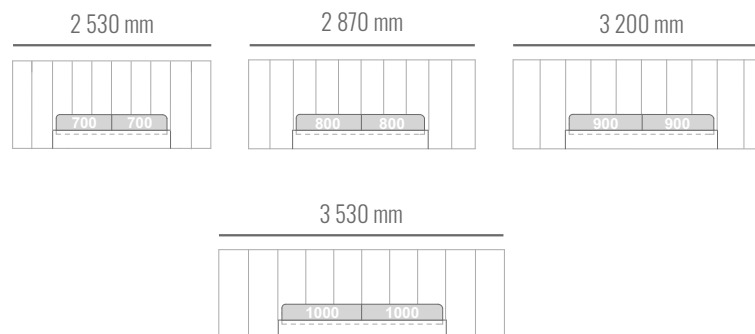

### ROZMERY POSTELE

2 530 x 2 120 mm  
2 870 x 2 120 mm  
3 200 x 2 120 mm  
3 530 x 2 120 mm

### ROZMERY POSTELE

2 330 x 2 060 mm  
2 670 x 2 060 mm  
3 000 x 2 060 mm  
3 330 x 2 060 mm

### ROZMERY MATRACA

1 400 x 2 000 mm  
1 600 x 2 000 mm  
1 800 x 2 000 mm  
2 000 x 2 000 mm

Posteľ Greta W na 20 mm klzákoch. Výška čela posteľe 1100 mm. Hrúbka čela posteľe 60 mm, hrúbka bočnice 27 mm, výška bočnice 350 mm. Výška výklopného rámu 50 mm. Štandardná dĺžka matracu 2000 mm. Dĺžka posteľe 2060 mm. Posteľ Greta W s úložným priestorom. Pri rozmere 2000x2000 mm musí byť konštrukcia posteľe vyrobená z 2 kusov.