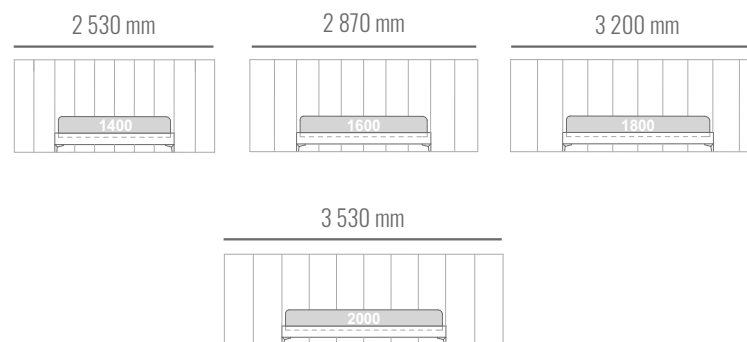

Vložený matrac s vysokými nohami

ROZMERY POSTELE

2 530 x 2 120 mm
2 870 x 2 120 mm
3 200 x 2 120 mm
3 530 x 2 120 mm

ROZMERY MATRACA

1 400 x 2 000 mm
1 600 x 2 000 mm
1 800 x 2 000 mm
2 000 x 2 000 mm

Posteľ Greta W na 80-130 mm nohách. Výška čela posteľe 1100 mm. Hrúbka čela posteľe 60 mm, hrúbka bočnice 60 mm, výška bočnice 270/300 mm. Zapustenie matracu 50 mm. Štandardná dĺžka matracu 2000 mm. Dĺžka posteľe 2120 mm. Posteľ Greta W s úložným priestorom.

*Cena posteľe nezahŕňa matrac.

**Čelo pozostáva štandardne zo 6 čalúnených kaziet.