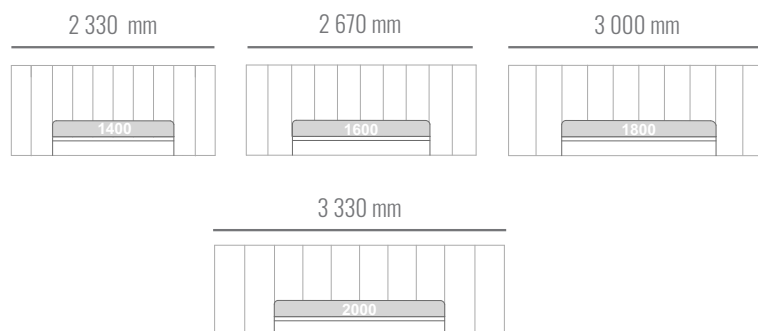

Naložený matrac s úložným priestorom

ROZMERY POSTELE

2 330 x 2 060 mm
2 670 x 2 060 mm
3 000 x 2 060 mm
3 330 x 2 060 mm

ROZMERY MATRACA

1 400 x 2 000 mm
1 600 x 2 000 mm
1 800 x 2 000 mm
2 000 x 2 000 mm

Posteľ Greta W na 20 mm klzákoch. Výška čela posteľe 1100 mm. Hrúbka čela posteľe 60 mm, hrúbka bočnice 27 mm, výška bočnice 350 mm. Výška výklopného rámu 50 mm. Štandardná dĺžka matracu 2000 mm. Dĺžka posteľe 2060 mm. Posteľ Greta W s úložným priestorom. Pri rozmere 2000x2000 mm musí byť konštrukcia posteľe vyrobená z 2 kusov.

*Cena posteľe nezahŕňa matrac.

**Čelo pozostáva štandardne zo 6 čalúnených kaziet.