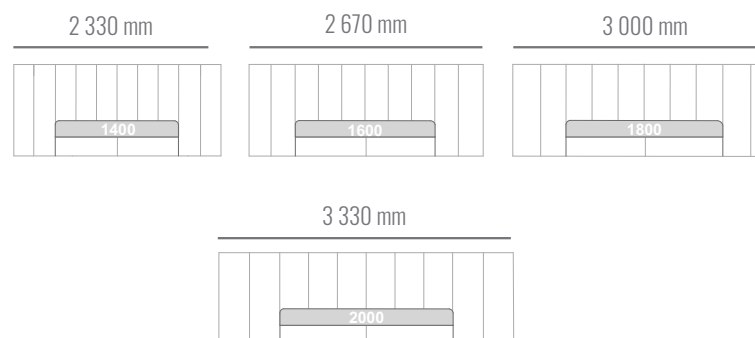

### ROZMERY POSTELE

2 330 x 2 060 mm  
2 670 x 2 060 mm  
3 000 x 2 060 mm  
3 330 x 2 060 mm

### ROZMERY POSTELE

2 530 x 2 120 mm  
2 870 x 2 120 mm  
3 200 x 2 120 mm  
3 530 x 2 120 mm

### ROZMERY MATRACA

2x 700 x 2 000 mm  
2x 800 x 2 000 mm  
2x 900 x 2 000 mm  
2x 1 000 x 2 000 mm

Posteľ Greta W na 20 mm klzákoch. Výška čela postele 1100 mm. Hrúbka čela postele 60 mm, hrúbka bočnice 60 mm, výška bočnice 400 mm. Zapustenie matracu 50 mm. Štandardná dĺžka matracu 2000 mm. Dĺžka postele 2120 mm. Posteľ Greta W s úložným priestorom.