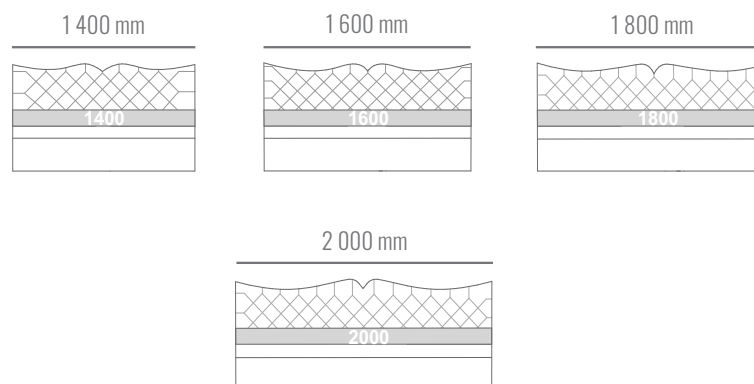

Naložený matrac s úložným priestorom

ROZMERY POSTELE

1 400 x 2 060 mm
1 600 x 2 060 mm
1 800 x 2 060 mm
2 000 x 2 060 mm

ROZMERY MATRACA

1 400 x 2 000 mm
1 600 x 2 000 mm
1 800 x 2 000 mm
2 000 x 2 000 mm

Posteľ Alexandra na 20 mm klzákoch. Výška čela posteľe 1300 mm. Hrúbka čela posteľe 60 mm, výška bočnice 350 mm, hrúbka bočnice 27 mm. Výška výklopného rámu 50 mm. Štandardná dĺžka matraca 2000 mm. Dĺžka posteľe 2060 mm. Posteľ Alexandra s úložným priestorom. Pri rozmere 2000x2000 mm musí byť konštrukcia posteľe vyrobená z 2 kusov.

*Cena posteľe nezahŕňa matrac.