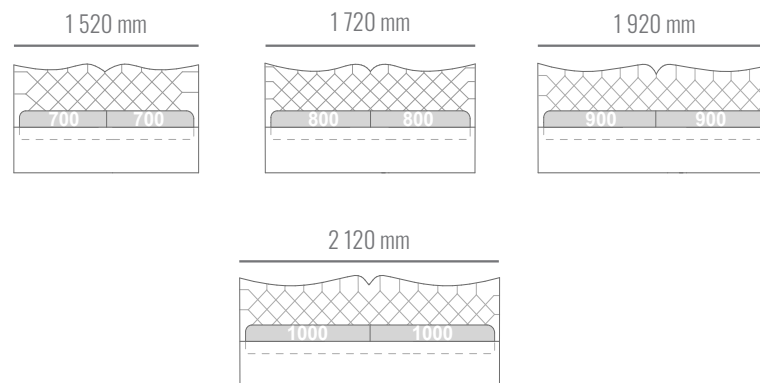

Bočný výklop s úložným priestorom

ROZMERY POSTELE

1 520 x 2 120 mm
1 720 x 2 120 mm
1 920 x 2 120 mm
2 120 x 2 120 mm

ROZMERY MATRACA

2x 700 x 2 000 mm
2x 800 x 2 000 mm
2x 900 x 2 000 mm
2x 1 000 x 2 000 mm

Posteľ Alexandra na 20 mm klzákoch. Výška čela postele 1300 mm. Hrúbka čela postele 60 mm, výška bočnice 400 mm, hrúbka bočnice 60 mm. Zapustenie matraca 50 mm. Štandardná dĺžka matraca 2000 mm. Dĺžka postele 2120 mm. Posteľ Alexandra s úložným priestorom.

*Cena postele nezahŕňa matrac.