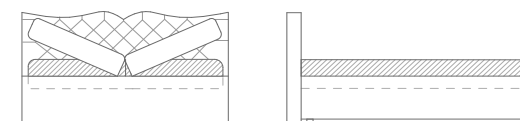

Bočný výklop s úložným priestorom

ROZMERY POSTELE

1 520 x 2 120 mm
1 720 x 2 120 mm
1 920 x 2 120 mm
2 120 x 2 120 mm

ROZMERY MATRACA

2x 700 x 2 000 mm
2x 800 x 2 000 mm
2x 900 x 2 000 mm
2x 1 000 x 2 000 mm

Posteľ Alexandra na 20 mm klzákoch. Výška čela postele 1300 mm. Hrúbka čela postele 60 mm, výška bočnice 400 mm, hrúbka bočnice 60 mm. Zapustenie matraca 50 mm. Štandardná dĺžka matraca 2000 mm. Dĺžka postele 2120 mm. Posteľ Alexandra s úložným priestorom.

*Cena postele nezahŕňa matrac.