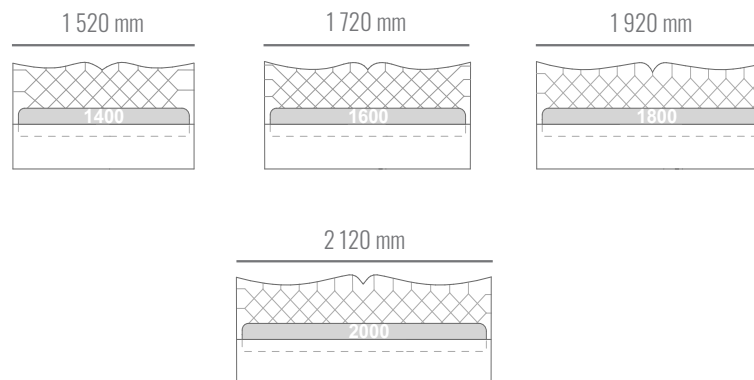

Predný výklop s úložným priestorom

ROZMERY POSTELE

1 520 x 2 120 mm
1 720 x 2 120 mm
1 920 x 2 120 mm
2 120 x 2 120 mm

ROZMERY MATRACA

1 400 x 2 000 mm
1 600 x 2 000 mm
1 800 x 2 000 mm
2 000 x 2 000 mm

Posteľ Alexandra na 20 mm klzákoch. Výška čela posteľe 1300 mm. Hrúbka čela posteľe 60 mm, výška bočnice 400 mm, hrúbka bočnice 60 mm. Zapustenie matraca 50 mm. Štandardná dĺžka matraca 2000 mm. Dĺžka posteľe 2120 mm. Posteľ Alexandra úložným priestorom.

*Cena posteľe nezahŕňa matrac.