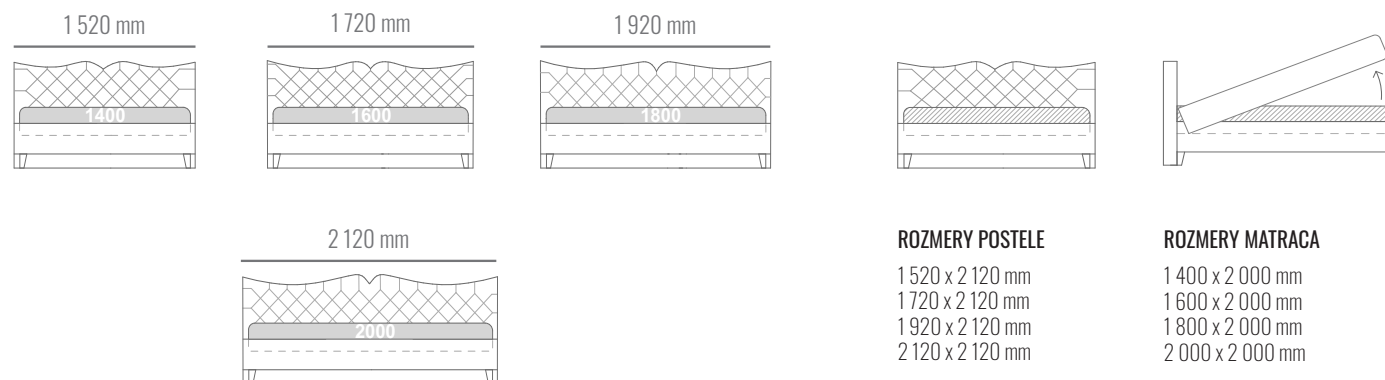

ROZMERY

Naložený matrac s vysokými nohami

Posteľ Alexandra na 80-200 mm nohách. Výška čela posteľe 1300 mm. Výška rámu posteľe 100/200 mm. Hrúbka čela posteľe 60 mm. Štandardná dĺžka matraca 2000 mm. Dĺžka posteľe 2060 mm. Posteľ Alexandra bez úložného priestoru.

*Cena posteľe nezahŕňa matrac.

Vložený matrac s vysokými nohami

Posteľ Alexandra na 80-130 mm nohách. Výška čela posteľe 1300 mm. Výška bočnice posteľe 270/300 mm, hrúbka bočnice 60 mm. Hrúbka čela posteľe 60 mm. Zapustenie matraca 50 mm. Štandardná dĺžka matraca 2000 mm. Dĺžka posteľe 2120 mm. Posteľ Alexandra s úložným priestorom.

Posteľ Alexandra na 20 mm klzákoch. Výška čela posteľe 1300 mm. Hrúbka čela posteľe 60 mm, výška bočnice 350 mm, hrúbka bočnice 27 mm. Výška výklopného rámu 50 mm. Štandardná dĺžka matraca 2000 mm. Dĺžka posteľe 2060 mm. Posteľ Alexandra s úložným priestorom. Pri rozmere 2000x2000 mm musí byť konštrukcia posteľe vyrobená z 2 kusov.

Posteľ Alexandra na 20 mm klzákoch. Výška čela postele 1300 mm. Hrúbka čela postele 60 mm, výška boxu 350 mm. Štandardná dĺžka matraca 2000 mm. Dĺžka postele 2060 mm. Posteľ Alexandra bez úložného priestoru. Pri rozmere 2000x2000 mm musí byť korpus postele vyrobený z 2 boxov.