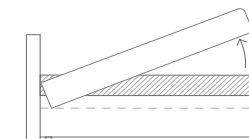

Predný výklop s úložným priestorom

ROZMERY POSTELE

1 520 x 2 120 mm
1 720 x 2 120 mm
1 920 x 2 120 mm
2 120 x 2 120 mm

ROZMERY MATRACA

1 400 x 2 000 mm
1 600 x 2 000 mm
1 800 x 2 000 mm
2 000 x 2 000 mm

Posteľ Alexandra na 20 mm klzákoch. Výška čela posteľe 1300 mm. Hrúbka čela posteľe 60 mm, výška bočnice 400 mm, hrúbka bočnice 60 mm. Zapustenie matraca 50 mm. Štandardná dĺžka matraca 2000 mm. Dĺžka posteľe 2120 mm. Posteľ Alexandra úložným priestorom.

*Cena posteľe nezahŕňa matrac.