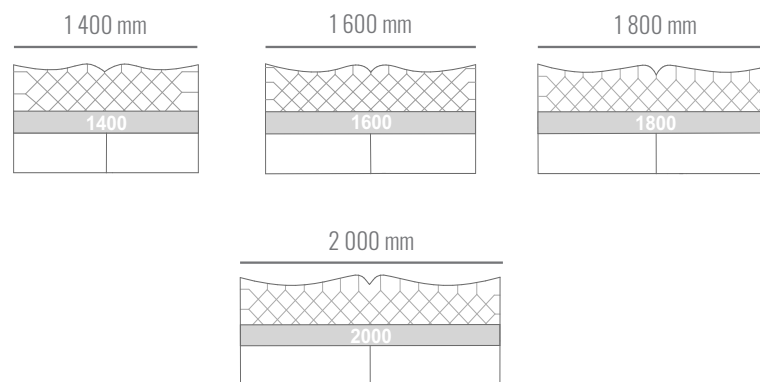

Naložený matrac bez úložného priestoru

ROZMERY POSTELE

1 400 x 2 060 mm
1 600 x 2 060 mm
1 800 x 2 060 mm
2 000 x 2 060 mm

ROZMERY MATRACA

1 400 x 2 000 mm
1 600 x 2 000 mm
1 800 x 2 000 mm
2 000 x 2 000 mm

Posteľ Alexandra na 20 mm klzákoch. Výška čela postele 1300 mm. Hrúbka čela postele 60 mm, výška boxu 350 mm. Štandardná dĺžka matraca 2000 mm. Dĺžka postele 2060 mm. Posteľ Alexandra bez úložného priestoru. Pri rozmere 2000x2000 mm musí byť korpus postele vyrobený z 2 boxov.

*Cena postele nezahŕňa matrac.