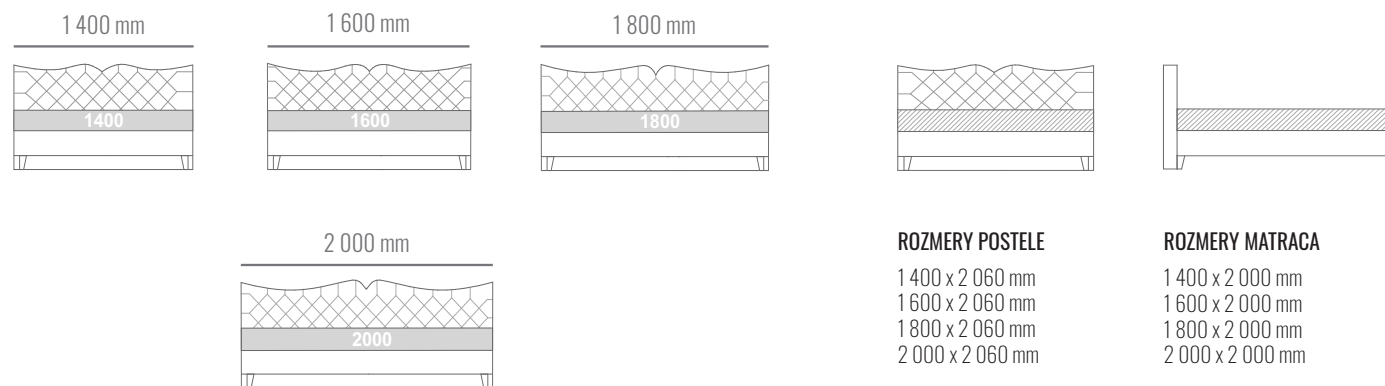

ROZMERY

Naložený matrac s vysokými nohami

Posteľ Alexandra na 80-200 mm nohách. Výška čela posteľe 1300 mm. Výška rámu posteľe 100/200 mm. Hrúbka čela posteľe 60 mm. Štandardná dĺžka matraca 2000 mm. Dĺžka posteľe 2060 mm. Posteľ Alexandra bez úložného priestoru.

*Cena posteľe nezahŕňa matrac.

Vložený matrac s vysokými nohami

Posteľ Alexandra na 80-130 mm nohách. Výška čela posteľe 1300 mm. Výška bočnice posteľe 270/300 mm, hrúbka bočnice 60 mm. Hrúbka čela posteľe 60 mm. Zapustenie matraca 50 mm. Štandardná dĺžka matraca 2000 mm. Dĺžka posteľe 2120 mm. Posteľ Alexandra s úložným priestorom.

Posteľ Alexandra na 20 mm klzákoch. Výška čela posteľe 1300 mm. Hrúbka čela posteľe 60 mm, výška bočnice 350 mm, hrúbka bočnice 27 mm. Výška výklopného rámu 50 mm. Štandardná dĺžka matraca 2000 mm. Dĺžka posteľe 2060 mm. Posteľ Alexandra s úložným priestorom. Pri rozmere 2000x2000 mm musí byť konštrukcia posteľe vyrobená z 2 kusov.

Posteľ Alexandra na 20 mm klzákoch. Výška čela postele 1300 mm. Hrúbka čela postele 60 mm, výška boxu 350 mm. Štandardná dĺžka matraca 2000 mm. Dĺžka postele 2060 mm. Posteľ Alexandra bez úložného priestoru. Pri rozmere 2000x2000 mm musí byť korpus postele vyrobený z 2 boxov.