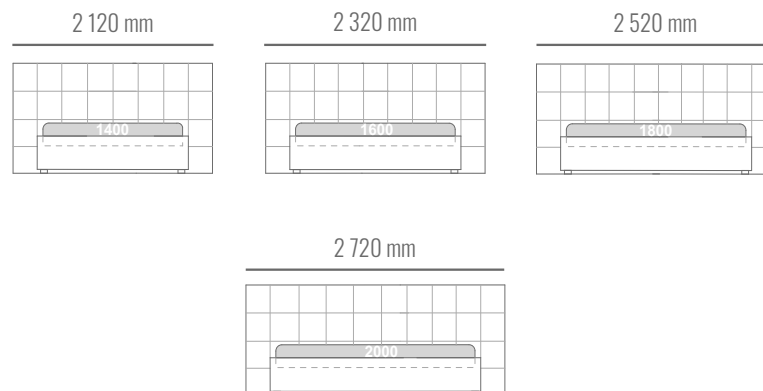

Predný výklop s úložným priestorom

ROZMERY POSTELE

2 120 x 2 190 mm
2 320 x 2 190 mm
2 520 x 2 190 mm
2 720 x 2 190 mm

ROZMERY MATRACA

1 400 x 2 000 mm
1 600 x 2 000 mm
1 800 x 2 000 mm
2 000 x 2 000 mm

Posteľ Cheryl na 20 mm klzákoch. Výška čela postele 1400 mm. Hrúbka čela postele 130 mm, výška bočnice 400 mm, hrúbka bočnice 60 mm. Zapustenie matracu 50 mm. Štandardná dĺžka matracu 2000 mm. Dĺžka postele 2190 mm. Posteľ Cheryl s úložným priestorom.
*Cena postele nezahŕňa matrac.