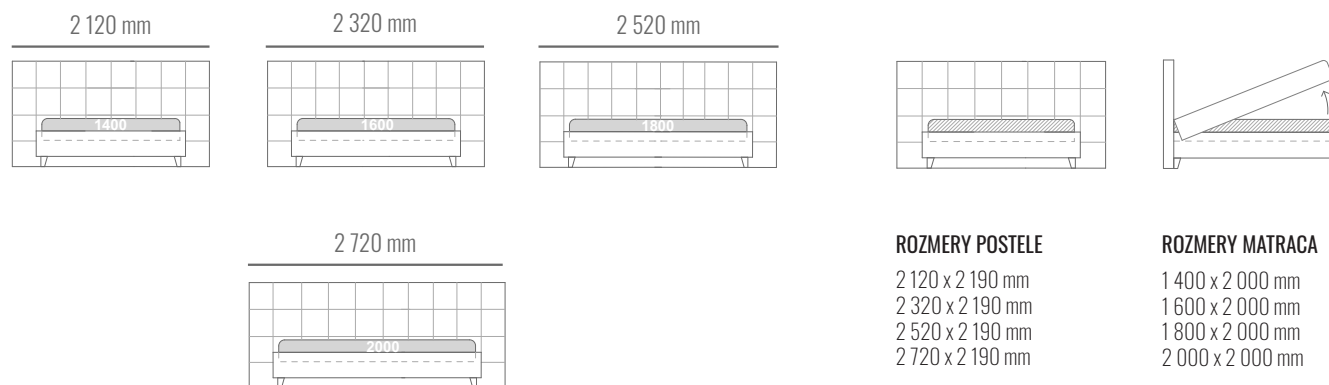

Vložený matrac s vysokými nohami

ROZMERY POSTELE

2 120 x 2 190 mm
2 320 x 2 190 mm
2 520 x 2 190 mm
2 720 x 2 190 mm

ROZMERY MATRACA

1 400 x 2 000 mm
1 600 x 2 000 mm
1 800 x 2 000 mm
2 000 x 2 000 mm

Posteľ Cheryl na 80-130 mm nohách. Výška čela posteľe 1400 mm. Výška bočníc posteľe 270/300 mm, hrúbka bočnice 60 mm. Hrúbka čela posteľe 130 mm. Zapustenie matracu 50 mm. Štandardná dĺžka matracu 2000 mm. Dĺžka posteľe 2190 mm. Posteľ Cheryl s úložným priestorom.

*Cena posteľe nezahŕňa matrac.