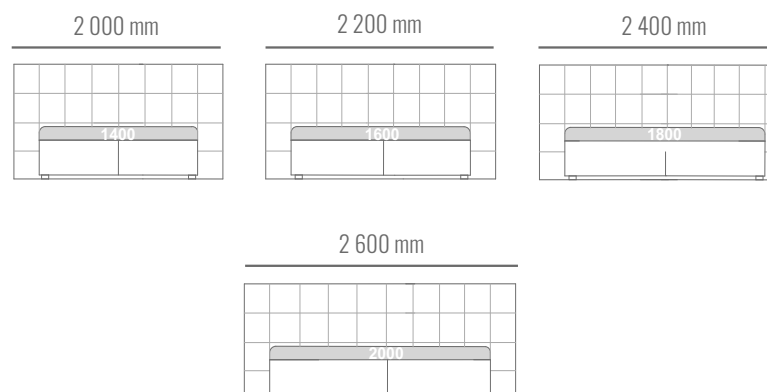

Naložený matrac bez úložného priestoru

ROZMERY POSTELE

2 000 x 2 130 mm
2 200 x 2 130 mm
2 400 x 2 130 mm
2 600 x 2 130 mm

ROZMERY MATRACA

1 400 x 2 000 mm
1 600 x 2 000 mm
1 800 x 2 000 mm
2 000 x 2 000 mm

Posteľ Cheryl na 20 mm klzákoch. Výška čela posteľe 1400 mm, hrúbka čela posteľe 130 mm, výška boxu 350 mm. Štandardná dĺžka matracu 2000 mm. Dĺžka posteľe 2130 mm. Posteľ Cheryl bez úložného priestoru. Pri rozmere 2000x2000 mm musí byť korpus posteľe vyrobený z 2 boxov.

*Cena posteľe nezahŕňa matrac.