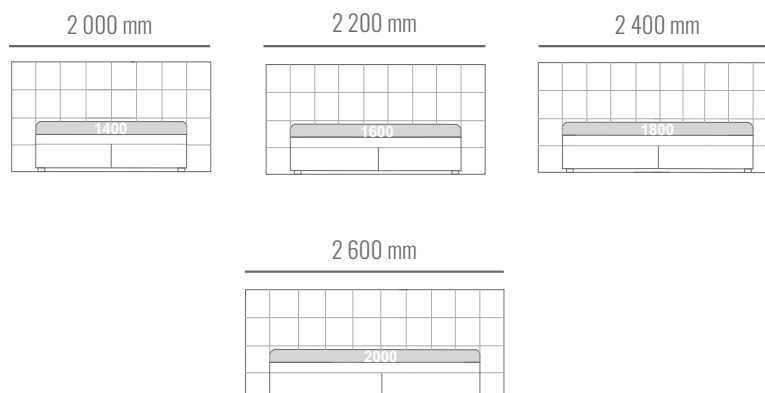

Naložený matrac s úložným priestorom

ROZMERY POSTELE

2 000 x 2 130 mm
2 200 x 2 130 mm
2 400 x 2 130 mm
2 600 x 2 130 mm

ROZMERY MATRACA

1 400 x 2 000 mm
1 600 x 2 000 mm
1 800 x 2 000 mm
2 000 x 2 000 mm

Posteľ Cheryl na 20 mm klzákoch. Výška čela postele 1400 mm. Hrúbka čela postele 130 mm, výška bočnice 350 mm, hrúbka bočnice 27 mm. Výška výklopného rámu 50 mm. Štandardná dĺžka matracu 2000 mm. Dĺžka postele 2130 mm. Posteľ Cheryl s úložným priestorom. Pri rozmere 2000x2000 mm musí byť konštrukcia postele vyrobená z 2 kusov.
*Cena postele nezahŕňa matrac.