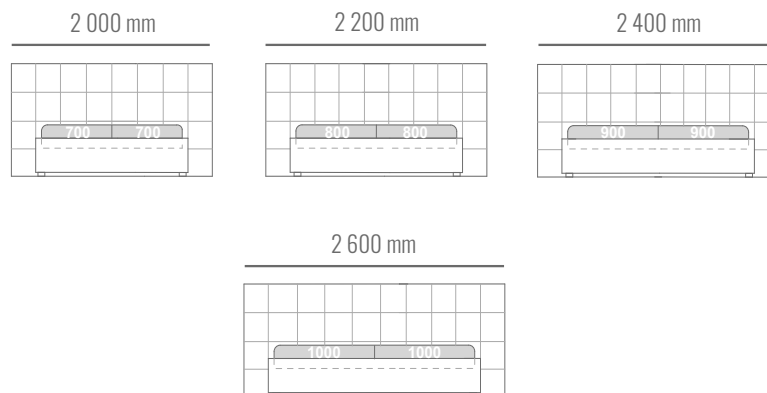

Bočný výklop s úložným priestorom

ROZMERY POSTELE

2 120 x 2 190 mm
2 320 x 2 190 mm
2 520 x 2 190 mm
2 720 x 2 190 mm

ROZMERY MATRACA

2x 700 x 2 000 mm
2x 800 x 2 000 mm
2x 900 x 2 000 mm
2x 1 000 x 2 000 mm

Posteľ Cheryl na 20 mm klzákoch. Výška čela posteľe 1400 mm, hrúbka čela posteľe 130 mm, výška bočnice 400 mm, hrúbka bočnice 60 mm. Zapustenie matracu 50 mm. Štandardná dĺžka matracu 2000 mm. Dĺžka posteľe 2190 mm. Posteľ Cheryl s úložným priestorom.

*Cena posteľe nezahŕňa matrac.