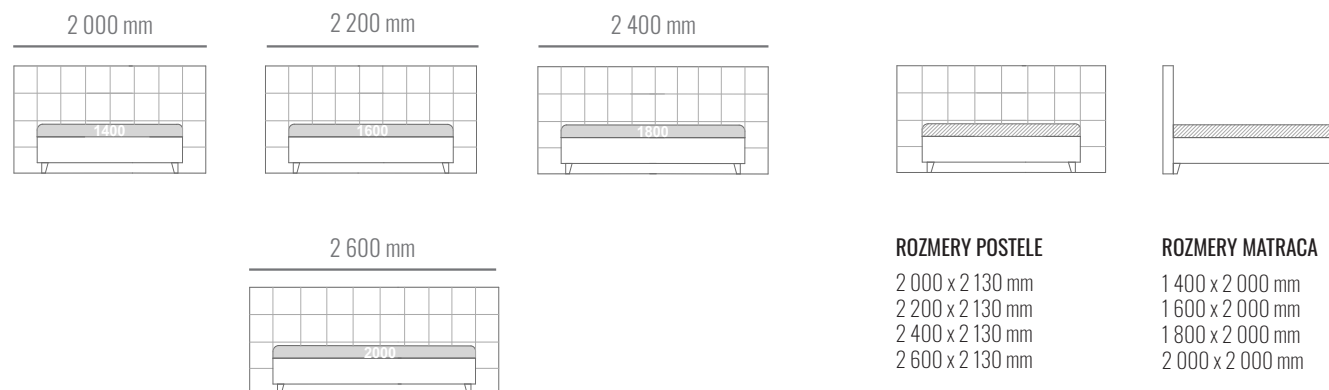

PRODUKTOVÝ LIST

CHERYL POSTEĽ

Cheryl pôsobí luxusne a zároveň veľkorysý a po stranách zalomené čelo postele dodáva na pocity bezpečia a uvoľnenia. Netradičné čelo s vŕhovaním zaujme na prvý pohľad, a vieme vám ho aj prispôbiť vašim predstavám. Vyberte si rozmery spacieho lôžka, úložný priestor a výklopný systém.

ROZMERY

Naložený matrac s vysokými nohami

ROZMERY POSTELE

2 000 x 2 130 mm
2 200 x 2 130 mm
2 400 x 2 130 mm
2 600 x 2 130 mm

ROZMERY MATRACA

1 400 x 2 000 mm
1 600 x 2 000 mm
1 800 x 2 000 mm
2 000 x 2 000 mm

Posteľ Cheryl na 80-200 mm nohách. Výška rámu posteľe 100/200 mm. Výška čela posteľe 1400 mm. Hrúbka čela posteľe 130 mm. Štandardná dĺžka matracu 2000 mm. Dĺžka posteľe 2130 mm. Posteľ Cheryl bez úložného priestoru.

Bočný výklop s úložným priestorom

ROZMERY POSTELE

2 120 x 2 190 mm
2 320 x 2 190 mm
2 520 x 2 190 mm
2 720 x 2 190 mm

ROZMERY MATRACA

2x 700 x 2 000 mm
2x 800 x 2 000 mm
2x 900 x 2 000 mm
2x 1 000 x 2 000 mm