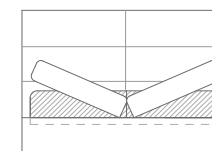

Bočný výklop s úložným priestorom

ROZMERY POSTELE

1 520 x 2 120 mm
1 720 x 2 120 mm
1 920 x 2 120 mm
2 120 x 2 120 mm