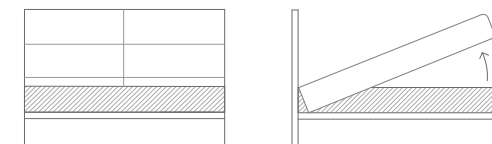

Naložený matrac s úložným priestorom

ROZMERY POSTELE

1 400 x 2 060 mm
1 600 x 2 060 mm
1 800 x 2 060 mm
2 000 x 2 060 mm

ROZMERY MATRACA

1 400 x 2 000 mm
1 600 x 2 000 mm
1 800 x 2 000 mm
2 000 x 2 000 mm

Posteľ Christy na 20 mm klzákoch. Výška čela posteľe 1200 mm. Výška bočnice 350 mm, hrúbka bočnice 27 mm. Hrúbka čela posteľe 60 mm. Štandardná dĺžka matracu 2000 mm. Dĺžka posteľe 2060 mm. Výška výklopného rámu 50 mm. Posteľ Christy s úložným priestorom. Pri rozmere 2000x2000 mm musí byť konštrukcia posteľe vyrobená z 2 kusov.

*Cena posteľe nezahŕňa matrac.