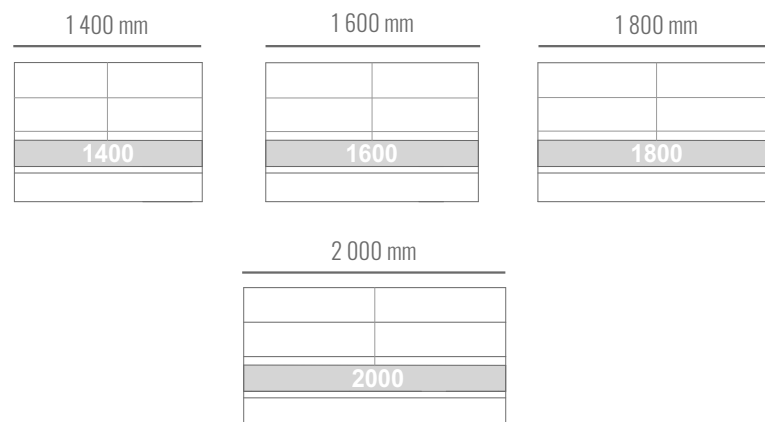

Naložený matrac s úložným priestorom

ROZMERY POSTELE

1 400 x 2 060 mm
1 600 x 2 060 mm
1 800 x 2 060 mm
2 000 x 2 060 mm

ROZMERY MATRACA

1 400 x 2 000 mm
1 600 x 2 000 mm
1 800 x 2 000 mm
2 000 x 2 000 mm

Posteľ Christy na 20 mm klzákoch. Výška čela posteľe 1200 mm. Výška bočnice 350 mm, hrúbka bočnice 27 mm. Hrúbka čela posteľe 60 mm. Štandardná dĺžka matracu 2000 mm. Dĺžka posteľe 2060 mm. Výška výklopného rámu 50 mm. Posteľ Christy s úložným priestorom. Pri rozmere 2000x2000 mm musí byť konštrukcia posteľe vyrobená z 2 kusov.

*Cena posteľe nezahŕňa matrac.