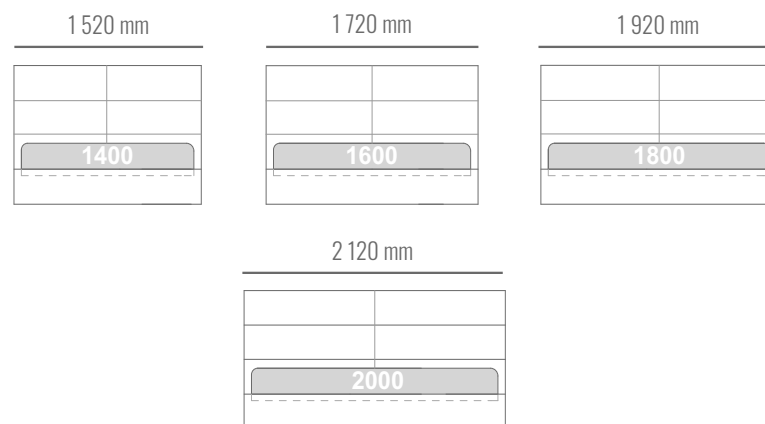

Predný výklop s úložným priestorom

ROZMERY POSTELE

1 520 x 2 120 mm
1 720 x 2 120 mm
1 920 x 2 120 mm
2 120 x 2 120 mm

ROZMERY MATRACA

1 400 x 2 000 mm
1 600 x 2 000 mm
1 800 x 2 000 mm
2 000 x 2 000 mm

Posteľ Christy na 20 mm klzákoch. Výška čela posteľe 1200 mm. Výška bočnice 400 mm, hrúbka bočnice 60 mm. Hrúbka čela posteľe 60 mm. Zapustenie matracu 50 mm. Štandardná dĺžka matracu 2000 mm. Dĺžka posteľe 2120mm. Posteľ Christy s úložným priestorom.

*Cena posteľe nezahŕňa matrac.