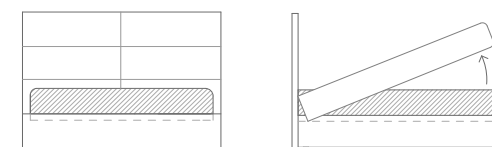

Predný výklop s úložným priestorom

ROZMERY POSTELE

1 520 x 2 120 mm
1 720 x 2 120 mm
1 920 x 2 120 mm
2 120 x 2 120 mm

ROZMERY MATRACA

1 400 x 2 000 mm
1 600 x 2 000 mm
1 800 x 2 000 mm
2 000 x 2 000 mm

Posteľ Christy na 20 mm klzákoch. Výška čela posteľe 1200 mm. Výška bočnice 400 mm, hrúbka bočnice 60 mm. Hrúbka čela posteľe 60 mm. Zapustenie matracu 50 mm. Štandardná dĺžka matracu 2000 mm. Dĺžka posteľe 2120mm. Posteľ Christy s úložným priestorom.

*Cena posteľe nezahŕňa matrac.