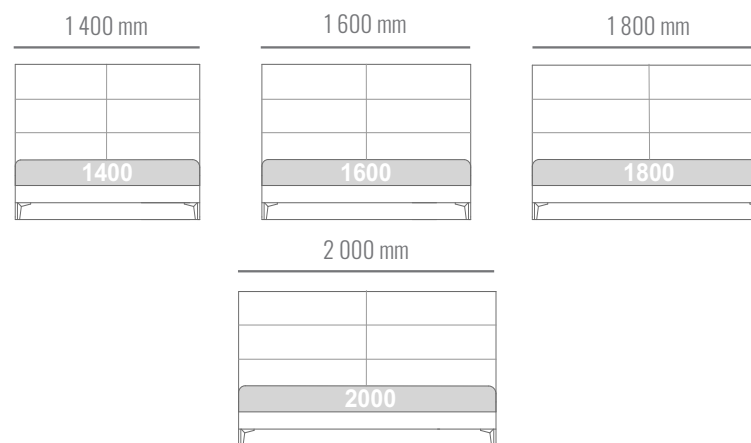

PRODUKTOVÝ LIST

CHRISTY POSTEL'

Elegantná posteľ **Christy** je veľmi obľúbený a vyhľadávaný model vďaka svojmu jednoduchému vzhľadu a čelu s horizontálnym členením. Hodí sa ku každému štýlu interiéru. Môžete si ho doladiť výberom poťahovej látky, zvoliť rozmery lôžka, typ nožičiek, úložný priestor a výklopný systém.

ROZMERY

Naložený matrac s vysokými nohami

ROZMERY POSTELE

1 400 x 2 060 mm
1 600 x 2 060 mm
1 800 x 2 060 mm
2 000 x 2 060 mm

ROZMERY MATRACA

1 400 x 2 000 mm
1 600 x 2 000 mm
1 800 x 2 000 mm
2 000 x 2 000 mm

Posteľ Christy na 80-200 mm nohách. Výška čela posteľe 1200 mm. Výška rámu posteľe 100/200 mm. Hrúbka čela posteľe 60 mm. Štandardná dĺžka matraca 2000 mm. Dĺžka posteľe 2060 mm. Posteľ Christy bez úložného priestoru.

*Cena posteľe nezahŕňa matrac.

Bočný výklop s úložným priestorom

ROZMERY POSTELE

1 520 x 2 120 mm
1 720 x 2 120 mm
1 920 x 2 120 mm
2 120 x 2 120 mm

ROZMERY MATRACA

2x 700 x 2 000 mm
2x 800 x 2 000 mm
2x 900 x 2 000 mm
2x 1 000 x 2 000 mm