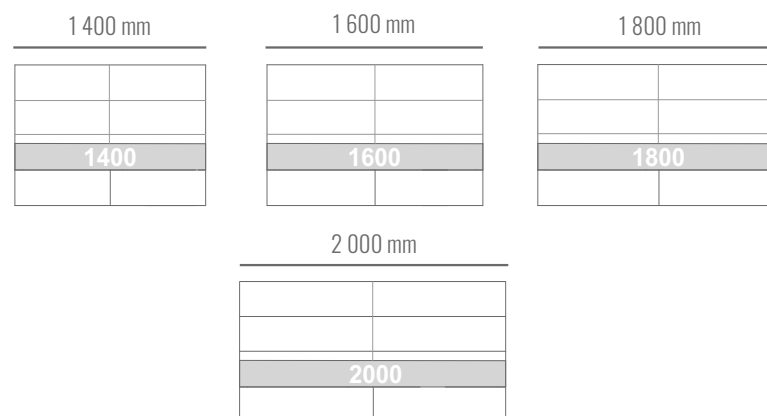

Naložený matrac bez úložného priestoru

ROZMERY POSTELE

1 400 x 2 060 mm
1 600 x 2 060 mm
1 800 x 2 060 mm
2 000 x 2 060 mm

ROZMERY MATRACA

1 400 x 2 000 mm
1 600 x 2 000 mm
1 800 x 2 000 mm
2 000 x 2 000 mm

Posteľ Christy na 20 mm klzákoch. Výška čela postele 1200 mm. Výška boxu 350 mm. Hrúbka čela postele 60 mm. Štandardná dĺžka matraca 2000 mm. Dĺžka postele 2060 mm. Posteľ Christy bez úložného priestoru. Pri rozmere 2000x2000 mm musí byť korpus postele vyrobený z 2 boxov.

*Cena postele nezahŕňa matrac.