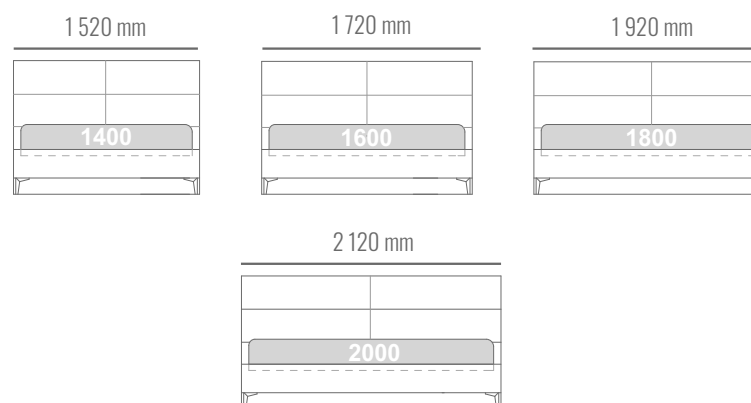

ROZMERY

Naložený matrac s vysokými nohami

ROZMERY POSTELE

1 400 x 2 060 mm
1 600 x 2 060 mm
1 800 x 2 060 mm
2 000 x 2 060 mm

ROZMERY MATRACA

1 400 x 2 000 mm
1 600 x 2 000 mm
1 800 x 2 000 mm
2 000 x 2 000 mm

Posteľ Christy na 80-200 mm nohách. Výška čela posteľe 1200 mm. Výška rámu posteľe 100/200 mm. Hrúbka čela posteľe 60 mm. Štandardná dĺžka matraca 2000 mm. Dĺžka posteľe 2060 mm. Posteľ Christy bez úložného priestoru.

*Cena posteľe nezahŕňa matrac.

Vložený matrac s vysokými nohami

ROZMERY POSTELE

1 520 x 2 120 mm
1 720 x 2 120 mm
1 920 x 2 120 mm
2 120 x 2 120 mm

ROZMERY MATRACA

1 400 x 2 000 mm
1 600 x 2 000 mm
1 800 x 2 000 mm
2 000 x 2 000 mm

*Cena posteľe nezahŕňa matrac.

Bočný výklop s úložným priestorom

ROZMERY POSTELE

1 520 x 2 120 mm
1 720 x 2 120 mm
1 920 x 2 120 mm
2 120 x 2 120 mm

ROZMERY MATRACA

2x 700 x 2 000 mm
2x 800 x 2 000 mm
2x 900 x 2 000 mm
2x 1 000 x 2 000 mm