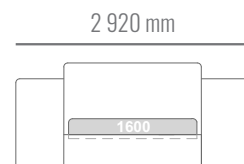

Predný výklop s úložným priestorom

ROZMERY POSTELE

2 720 x 2 120 mm
2 920 x 2 120 mm
3 120 x 2 120 mm
3 320 x 2 120 mm

ROZMERY MATRACA

1 400 x 2 000 mm
1 600 x 2 000 mm
1 800 x 2 000 mm
2 000 x 2 000 mm

Posteľ Clever na 20 mm klzákoch. Výška čela posteľe 1300 mm. Hrúbka čela posteľe 60 mm. Výška bočnice 400 mm, hrúbka bočnice 60 mm. Zapustenie matraca 50 mm. Štandardná dĺžka matraca 2000 mm. Dĺžka posteľe 2120 mm. Posteľ Clever s úložným priestorom.

*Cena posteľe nezahŕňa matrac.