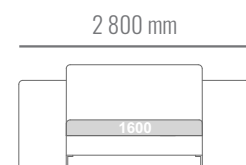

ROZMERY

Naložený matrac s vysokými nohami

ROZMERY POSTELE

2 600 x 2 060 mm
2 800 x 2 060 mm
3 000 x 2 060 mm
3 200 x 2 060 mm

ROZMERY MATRACA

1 400 x 2 000 mm
1 600 x 2 000 mm
1 800 x 2 000 mm
2 000 x 2 000 mm

Posteľ Clever na 80-200 mm nohách. Výška rámu 100/200 mm. Výška čela postele 1300 mm. Hrúbka čela postele 60 mm. Štandardná dĺžka matraca 2000 mm. Dĺžka postele 2060 mm. Posteľ Clever bez úložného priestoru.

*Cena postele nezahŕňa matrac.

Vložený matrac s vysokými nohami

ROZMERY POSTELE

2 720 x 2 120 mm
2 920 x 2 120 mm
3 120 x 2 120 mm
3 320 x 2 120 mm

ROZMERY MATRACA

1 400 x 2 000 mm
1 600 x 2 000 mm
1 800 x 2 000 mm
2 000 x 2 000 mm

*Cena posteľe nezahŕňa matrac.

Bočný výklop s úložným priestorom

ROZMERY POSTELE

2 720 x 2 120 mm
2 920 x 2 120 mm
3 120 x 2 120 mm
3 320 x 2 120 mm

ROZMERY MATRACA

2x 700 x 2 000 mm
2x 800 x 2 000 mm
2x 900 x 2 000 mm
2x 1 000 x 2 000 mm