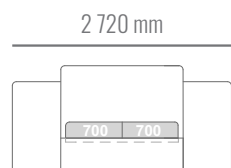

Bočný výklop s úložným priestorom

ROZMERY POSTELE

2 720 x 2 120 mm
2 920 x 2 120 mm
3 120 x 2 120 mm
3 320 x 2 120 mm

ROZMERY MATRACA

2x 700 x 2 000 mm
2x 800 x 2 000 mm
2x 900 x 2 000 mm
2x 1 000 x 2 000 mm

Posteľ Clever na 20 mm klzákoch. Výška čela posteľe 1300 mm. Hrúbka čela posteľe 60 mm, výška bočnice 400 mm, hrúbka bočnice 60 mm. Zapustenie matraca 50 mm. Štandardná dĺžka matraca 2000 mm. Dĺžka posteľe 2120 mm. Posteľ Clever s úložným priestorom.

*Cena posteľe nezahŕňa matrac.