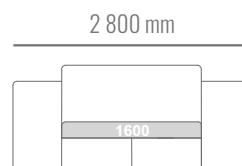

Naložený matrac bez úložného priestoru

ROZMERY POSTELE

2 600 x 2 060 mm
2 800 x 2 060 mm
3 000 x 2 060 mm
3 200 x 2 060 mm

ROZMERY MATRACA

1 400 x 2 000 mm
1 600 x 2 000 mm
1 800 x 2 000 mm
2 000 x 2 000 mm

Posteľ Clever na 20 mm klzákoch. Výška čela posteľe 1300 mm. Hrúbka čela posteľe 60 mm, výška boxu 350 mm. Štandardná dĺžka matraca 2000 mm. Dĺžka posteľe 2060 mm. Posteľ Clever bez úložného priestoru.

Pri rozmere 2000x2000 mm musí byť korpus posteľe vyrobený z 2 boxov.

*Cena posteľe nezahŕňa matrac.