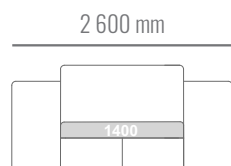

Naložený matrac bez úložného priestoru

ROZMERY POSTELE

2 600 x 2 060 mm
2 800 x 2 060 mm
3 000 x 2 060 mm
3 200 x 2 060 mm

ROZMERY MATRACA

1 400 x 2 000 mm
1 600 x 2 000 mm
1 800 x 2 000 mm
2 000 x 2 000 mm

Posteľ Clever na 20 mm klzákoch. Výška čela posteľe 1300 mm. Hrúbka čela posteľe 60 mm, výška boxu 350 mm. Štandardná dĺžka matraca 2000 mm. Dĺžka posteľe 2060 mm. Posteľ Clever bez úložného priestoru.

Pri rozmere 2000x2000 mm musí byť korpus posteľe vyrobený z 2 boxov.

*Cena posteľe nezahŕňa matrac.