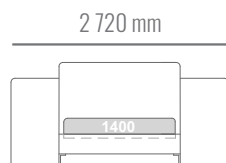

ROZMERY

Naložený matrac s vysokými nohami

ROZMERY POSTELE

2 600 x 2 060 mm
2 800 x 2 060 mm
3 000 x 2 060 mm
3 200 x 2 060 mm

ROZMERY MATRACA

1 400 x 2 000 mm
1 600 x 2 000 mm
1 800 x 2 000 mm
2 000 x 2 000 mm

Posteľ Clever na 80-200 mm nohách. Výška rámu 100/200 mm. Výška čela postele 1300 mm. Hrúbka čela postele 60 mm. Štandardná dĺžka matraca 2000 mm. Dĺžka postele 2060 mm. Posteľ Clever bez úložného priestoru.

*Cena postele nezahŕňa matrac.

Vložený matrac s vysokými nohami

ROZMERY POSTELE

2 720 x 2 120 mm
2 920 x 2 120 mm
3 120 x 2 120 mm
3 320 x 2 120 mm

ROZMERY MATRACA

1 400 x 2 000 mm
1 600 x 2 000 mm
1 800 x 2 000 mm
2 000 x 2 000 mm

Posteľ Clever na 80-130 mm nohách. Výška čela postele 1300 mm. Výška bočnice postele 270/300 mm, hrúbka bočnice 60 mm. Hrúbka čela postele 60 mm. Zapustenie matraca 50 mm. Štandardná dĺžka matraca 2000 mm. Dĺžka postele 2120 mm. Posteľ Clever s úložným priestorom.