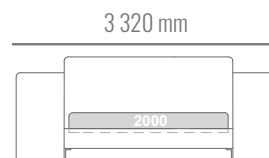

ROZMERY

Naložený matrac s vysokými nohami

ROZMERY POSTELE

2 600 x 2 060 mm
2 800 x 2 060 mm
3 000 x 2 060 mm
3 200 x 2 060 mm

ROZMERY MATRACA

1 400 x 2 000 mm
1 600 x 2 000 mm
1 800 x 2 000 mm
2 000 x 2 000 mm

Posteľ Clever na 80-200 mm nohách. Výška rámu 100/200 mm. Výška čela postele 1300 mm. Hrúbka čela postele 60 mm. Štandardná dĺžka matraca 2000 mm. Dĺžka postele 2060 mm. Posteľ Clever bez úložného priestoru.

*Cena postele nezahŕňa matrac.

Vložený matrac s vysokými nohami

ROZMERY POSTELE

2 720 x 2 120 mm
2 920 x 2 120 mm
3 120 x 2 120 mm
3 320 x 2 120 mm

ROZMERY MATRACA

1 400 x 2 000 mm
1 600 x 2 000 mm
1 800 x 2 000 mm
2 000 x 2 000 mm

*Cena posteľe nezahŕňa matrac.

Bočný výklop s úložným priestorom

ROZMERY POSTELE

2 720 x 2 120 mm
2 920 x 2 120 mm
3 120 x 2 120 mm
3 320 x 2 120 mm

ROZMERY MATRACA

2x 700 x 2 000 mm
2x 800 x 2 000 mm
2x 900 x 2 000 mm
2x 1 000 x 2 000 mm