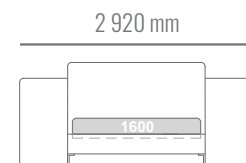

ROZMERY

Naložený matrac s vysokými nohami

ROZMERY POSTELE

2 600 x 2 060 mm
2 800 x 2 060 mm
3 000 x 2 060 mm
3 200 x 2 060 mm

ROZMERY MATRACA

1 400 x 2 000 mm
1 600 x 2 000 mm
1 800 x 2 000 mm
2 000 x 2 000 mm

Posteľ Clever na 80-200 mm nohách. Výška rámu 100/200 mm. Výška čela postele 1300 mm. Hrúbka čela postele 60 mm. Štandardná dĺžka matraca 2000 mm. Dĺžka postele 2060 mm. Posteľ Clever bez úložného priestoru.

*Cena postele nezahŕňa matrac.

Vložený matrac s vysokými nohami

ROZMERY POSTELE

2 720 x 2 120 mm
2 920 x 2 120 mm
3 120 x 2 120 mm
3 320 x 2 120 mm

ROZMERY MATRACA

1 400 x 2 000 mm
1 600 x 2 000 mm
1 800 x 2 000 mm
2 000 x 2 000 mm

*Cena posteľe nezahŕňa matrac.

Bočný výklop s úložným priestorom

ROZMERY POSTELE

2 720 x 2 120 mm
2 920 x 2 120 mm
3 120 x 2 120 mm
3 320 x 2 120 mm

ROZMERY MATRACA

2x 700 x 2 000 mm
2x 800 x 2 000 mm
2x 900 x 2 000 mm
2x 1 000 x 2 000 mm