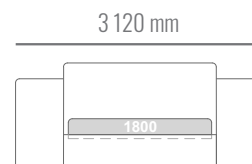

Predný výklop s úložným priestorom

ROZMERY POSTELE

2 720 x 2 120 mm
2 920 x 2 120 mm
3 120 x 2 120 mm
3 320 x 2 120 mm

ROZMERY MATRACA

1 400 x 2 000 mm
1 600 x 2 000 mm
1 800 x 2 000 mm
2 000 x 2 000 mm

Posteľ Clever na 20 mm klzákoch. Výška čela posteľe 1300 mm. Hrúbka čela posteľe 60 mm. Výška bočnice 400 mm, hrúbka bočnice 60 mm. Zapustenie matraca 50 mm. Štandardná dĺžka matraca 2000 mm. Dĺžka posteľe 2120 mm. Posteľ Clever s úložným priestorom.

*Cena posteľe nezahŕňa matrac.