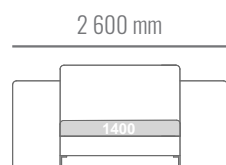

ROZMERY

Naložený matrac s vysokými nohami

ROZMERY POSTELE

2 600 x 2 060 mm
2 800 x 2 060 mm
3 000 x 2 060 mm
3 200 x 2 060 mm

ROZMERY MATRACA

1 400 x 2 000 mm
1 600 x 2 000 mm
1 800 x 2 000 mm
2 000 x 2 000 mm

Posteľ Clever na 80-200 mm nohách. Výška rámu 100/200 mm. Výška čela postele 1300 mm. Hrúbka čela postele 60 mm. Štandardná dĺžka matraca 2000 mm. Dĺžka postele 2060 mm. Posteľ Clever bez úložného priestoru.

Posteľ Clever na 20 mm klzákoch. Výška čela posteľe 1300 mm. Hrúbka čela posteľe 60 mm. Výška bočnice 350 mm, hrúbka bočnice 27 mm. Výška výklopného rámu 50 mm. Štandardná dĺžka matraca 2000 mm. Dĺžka posteľe 2060 mm. Posteľ Clever s úložným priestorom. Pri rozmere 2000x2000 mm musí byť konštrukcia posteľe vyrobená z 2 kusov.

Posteľ Clever na 20 mm klzákoch. Výška čela posteľe 1300 mm. Hrúbka čela posteľe 60 mm, výška boxu 350 mm. Štandardná dĺžka matraca 2000 mm. Dĺžka posteľe 2060 mm. Posteľ Clever bez úložného priestoru.