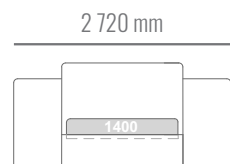

Predný výklop s úložným priestorom

ROZMERY POSTELE

2 720 x 2 120 mm
2 920 x 2 120 mm
3 120 x 2 120 mm
3 320 x 2 120 mm

ROZMERY MATRACA

1 400 x 2 000 mm
1 600 x 2 000 mm
1 800 x 2 000 mm
2 000 x 2 000 mm

Posteľ Clever na 20 mm klzákoch. Výška čela posteľe 1300 mm. Hrúbka čela posteľe 60 mm. Výška bočnice 400 mm, hrúbka bočnice 60 mm. Zapustenie matraca 50 mm. Štandardná dĺžka matraca 2000 mm. Dĺžka posteľe 2120 mm. Posteľ Clever s úložným priestorom.

*Cena posteľe nezahŕňa matrac.