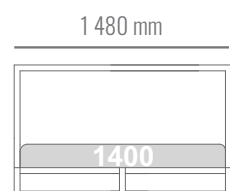

## FRAME POSTEL'

Moderná rámová posteľ **Frame** v štylizovanom tvare je snom všetkých fanúšikov minimalizmu. Jej konštrukcia je zredukovaná na nutné minimum v čistej forme. Rám postele je vyrobený z lakovanej ocele, kde si môžete zvoliť si farbu laku. Posteľ vyrábame na mieru podľa vami určeného rozmeru lôžka.

# ROZMERY

### ROZMERY POSTELE

1 480 x 2 080 mm  
1 680 x 2 080 mm  
1 880 x 2 080 mm  
2 080 x 2 080 mm

### ROZMERY MATRACA

1 400 x 2 000 mm  
1 600 x 2 000 mm  
1 800 x 2 000 mm  
2 000 x 2 000 mm

Posteľ Frame na 160 mm nohách. Výška rámu 40 mm. Výška čela postele 900 mm. Hrúbka čela postele 40 mm. Štandardná dĺžka matraca 2000 mm. Dĺžka postele 2080 mm. Posteľ Frame bez úložného priestoru.  
\*Cena postele nezahŕňa matrac.