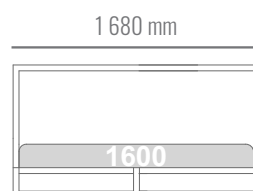

## FRAME POSTEL'

Moderná rámová posteľ **Frame** v štylizovanom tvare je snom všetkých fanúšikov minimalizmu. Jej konštrukcia je zredukovaná na nutné minimum v čistej forme. Rám postele je vyrobený z lakovanej ocele, kde si môžete zvoliť si farbu laku. Posteľ vyrábame na mieru podľa vami určeného rozmeru lôžka.

# ROZMERY

### ROZMERY POSTELE

1 480 x 2 080 mm  
1 680 x 2 080 mm  
1 880 x 2 080 mm  
2 080 x 2 080 mm

### ROZMERY MATRACA

1 400 x 2 000 mm  
1 600 x 2 000 mm  
1 800 x 2 000 mm  
2 000 x 2 000 mm

Posteľ Frame na 160 mm nohách. Výška rámu 40 mm. Výška čela postele 900 mm. Hrúbka čela postele 40 mm. Štandardná dĺžka matraca 2000 mm. Dĺžka postele 2080 mm. Posteľ Frame bez úložného priestoru.  
\*Cena postele nezahŕňa matrac.