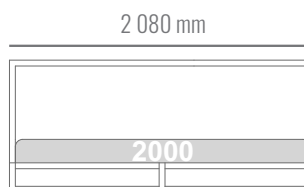

## FRAME POSTEL'

Moderná rámová posteľ **Frame** v štylizovanom tvare je snom všetkých fanúšikov minimalizmu. Jej konštrukcia je zredukovaná na nutné minimum v čistej forme. Rám postele je vyrobený z lakovanej ocele, kde si môžete zvoliť si farbu laku. Posteľ vyrábame na mieru podľa vami určeného rozmeru lôžka.

# ROZMERY

### ROZMERY POSTELE

1 480 x 2 080 mm  
1 680 x 2 080 mm  
1 880 x 2 080 mm  
2 080 x 2 080 mm

### ROZMERY MATRACA

1 400 x 2 000 mm  
1 600 x 2 000 mm  
1 800 x 2 000 mm  
2 000 x 2 000 mm

Posteľ Frame na 160 mm nohách. Výška rámu 40 mm. Výška čela postele 900 mm. Hrúbka čela postele 40 mm. Štandardná dĺžka matraca 2000 mm. Dĺžka postele 2080 mm. Posteľ Frame bez úložného priestoru.  
\*Cena postele nezahŕňa matrac.