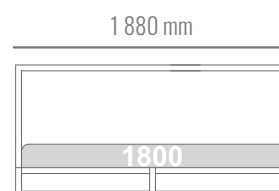

## FRAME POSTEL'

Moderná rámová posteľ **Frame** v štylizovanom tvare je snom všetkých fanúšikov minimalizmu. Jej konštrukcia je zredukovaná na nutné minimum v čistej forme. Rám postele je vyrobený z lakovanej ocele, kde si môžete zvoliť si farbu laku. Posteľ vyrábame na mieru podľa vami určeného rozmeru lôžka.

# ROZMERY

### ROZMERY POSTELE

1 480 x 2 080 mm  
1 680 x 2 080 mm  
1 880 x 2 080 mm  
2 080 x 2 080 mm

### ROZMERY MATRACA

1 400 x 2 000 mm  
1 600 x 2 000 mm  
1 800 x 2 000 mm  
2 000 x 2 000 mm

Posteľ Frame na 160 mm nohách. Výška rámu 40 mm. Výška čela postele 900 mm. Hrúbka čela postele 40 mm. Štandardná dĺžka matraca 2000 mm. Dĺžka postele 2080 mm. Posteľ Frame bez úložného priestoru.  
\*Cena postele nezahŕňa matrac.