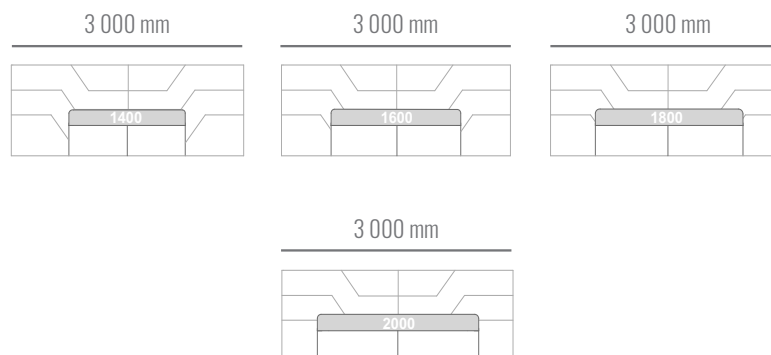

Naložený matrac bez úložného priestoru

ROZMERY POSTELE

3 000 x 2 060 mm
3 000 x 2 060 mm
3 000 x 2 060 mm
3 000 x 2 060 mm

ROZMERY MATRACA

1 400 x 2 000 mm
1 600 x 2 000 mm
1 800 x 2 000 mm
2 000 x 2 000 mm

Posteľ Gloria na 20 mm klzákoch. Výška čela posteľe 1100 mm. Hrúbka čela posteľe 60 mm, výška boxu 350 mm. Štandardná dĺžka matraca 2000 mm. Dĺžka posteľe 2060 mm. Posteľ Gloria bez úložného priestoru. Pri rozmere 2000x2000 mm musí byť korpus posteľe vyrobený z 2 boxov.

*Cena posteľe nezahŕňa matrac.