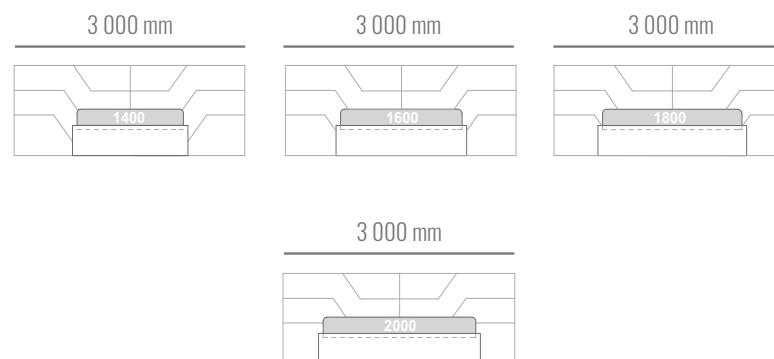

Predný výklop s úložným priestorom

ROZMERY POSTELE

3 000 x 2 140 mm
3 000 x 2 140 mm
3 000 x 2 140 mm
3 000 x 2 140 mm

ROZMERY MATRACA

1 400 x 2 000 mm
1 600 x 2 000 mm
1 800 x 2 000 mm
2 000 x 2 000 mm

Posteľ Gloria na 20 mm klzákoch. Výška čela postele 1100 mm. Hrúbka čela postele 60 mm, hrúbka bočnice 60 mm, výška bočnice 400 mm. Zapustenie matracu 50 mm. Štandardná dĺžka matracu 2000 mm. Dĺžka postele 2140 mm. Posteľ Gloria s úložným priestorom.

*Cena postele nezahŕňa matrac.