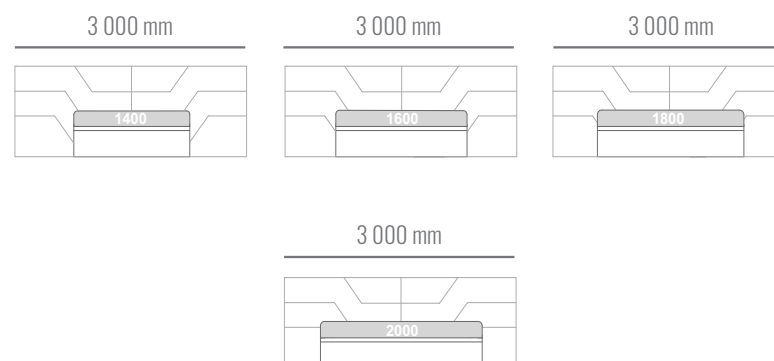

Naložený matrac s úložným priestorom

ROZMERY POSTELE

3 000 x 2 060 mm
3 000 x 2 060 mm
3 000 x 2 060 mm
3 000 x 2 060 mm

ROZMERY MATRACA

1 400 x 2 000 mm
1 600 x 2 000 mm
1 800 x 2 000 mm
2 000 x 2 000 mm

Posteľ Gloria na 20 mm klzákoch. Výška čela postele 1100 mm. Hrúbka čela postele 60 mm, hrúbka bočnice 27 mm, výška bočnice 350 mm. Výška výklopného rámu 50 mm. Štandardná dĺžka matracu 2000 mm. Dĺžka postele 2060 mm. Posteľ Gloria s úložným priestorom. Pri rozmere 2000x2000 mm musí byť konštrukcia postele vyrobená z 2 kusov.

*Cena postele nezahŕňa matrac.