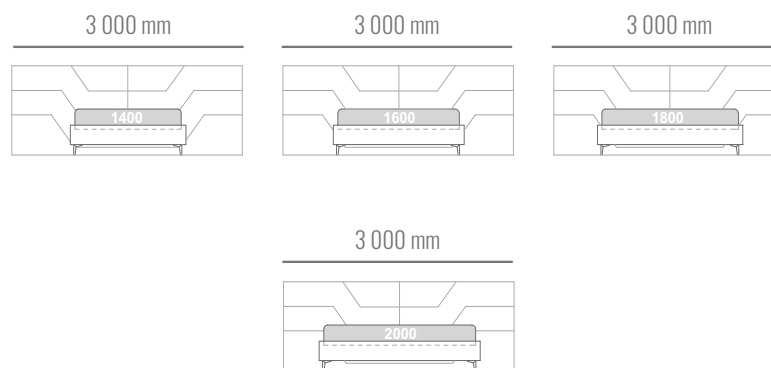

Vložený matrac s vysokými nohami

ROZMERY POSTELE

3 000 x 2 140 mm
3 000 x 2 140 mm
3 000 x 2 140 mm
3 000 x 2 140 mm

ROZMERY MATRACA

1 400 x 2 000 mm
1 600 x 2 000 mm
1 800 x 2 000 mm
2 000 x 2 000 mm

Posteľ Gloria na 80-130 mm nohách. Výška čela posteľe 1100 mm. Hrúbka čela posteľe 60 mm, hrúbka bočnice 60 mm, výška bočnice 270/300 mm. Zapustenie matracu 50 mm. Štandardná dĺžka matracu 2000 mm. Dĺžka posteľe 2140 mm. Posteľ Gloria s úložným priestorom.

*Cena posteľe nezahŕňa matrac.