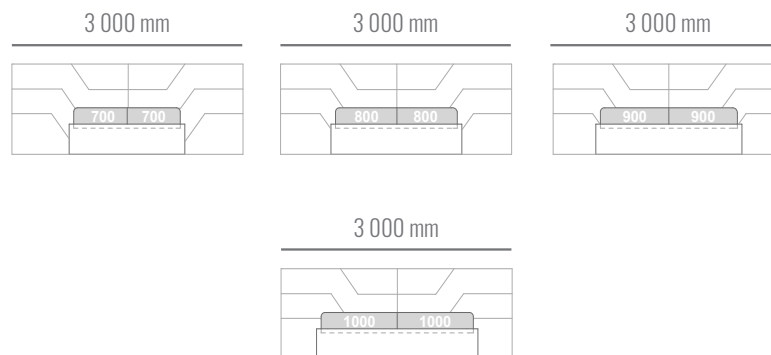

### ROZMERY POSTELE

3 000 x 2 140 mm  
 3 000 x 2 140 mm  
 3 000 x 2 140 mm  
 3 000 x 2 140 mm

### ROZMERY POSTELE

3 000 x 2 060 mm  
3 000 x 2 060 mm  
3 000 x 2 060 mm  
3 000 x 2 060 mm

### ROZMERY MATRACA

1 400 x 2 000 mm  
1 600 x 2 000 mm  
1 800 x 2 000 mm  
2 000 x 2 000 mm

Posteľ Gloria na 20 mm klzákoch. Výška čela postele 1100 mm. Hrúbka čela postele 60 mm, hrúbka bočnice 27 mm, výška bočnice 350 mm. Výška výklopného rámu 50 mm. Štandardná dĺžka matracu 2000 mm. Dĺžka postele 2060 mm. Posteľ Gloria s úložným priestorom. Pri rozmere 2000x2000 mm musí byť konštrukcia postele vyrobená z 2 kusov.