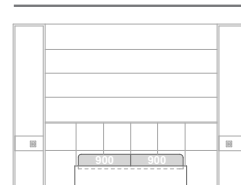

Posteľ Sienna na 20 mm klzákoch. Výška čela postele 2400 mm. Hrúbka čela postele 60 mm. Výška bočnice 350 mm, hrúbka bočnice 27 mm. Výška výklopného rámu 50 mm. Štandardná dĺžka matraca 2000 mm. Dĺžka postele 2060 mm. Posteľ Sienna s úložným priestorom. Pri rozmere 2000x2000 mm musí byť konštrukcia postele vyrobená z 2 kusov.
 *Cena postele nezahŕňa matrac.

Bočný výklop s úložným priestorom

3 400 mm

3 400 mm

3 400 mm

3 400 mm

ROZMERY POSTELE

3 400 x 2 120 mm
 3 400 x 2 120 mm
 3 400 x 2 120 mm
 3 400 x 2 120 mm

ROZMERY MATRACA

2x 700 x 2 000 mm
 2x 800 x 2 000 mm
 2x 900 x 2 000 mm
 2x 1 000 x 2 000 mm

Posteľ Sienna na 20 mm klzákoch. Výška čela posteľe 2400 mm. Hrúbka čela posteľe 60 mm, výška bočnice 400 mm, hrúbka bočnice 60 mm. Zapustenie matraca 50 mm. Štandardná dĺžka matraca 2000 mm. Dĺžka posteľe 2120 mm. Posteľ Sienna s úložným priestorom.