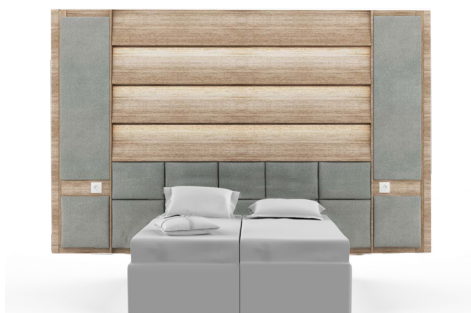

Naložený matrac bez úložného priestoru

3 400 mm

3 400 mm

3 400 mm

3 400 mm

ROZMERY POSTELE

3 400 x 2 060 mm
3 400 x 2 060 mm
3 400 x 2 060 mm
3 400 x 2 060 mm

ROZMERY MATRACA

1 400 x 2 000 mm
1 600 x 2 000 mm
1 800 x 2 000 mm
2 000 x 2 000 mm

Posteľ Sienna na 20 mm klzákoch. Výška čela posteľe 2400 mm. Hrúbka čela posteľe 60 mm, výška boxu 350 mm. Štandardná dĺžka matraca 2000 mm. Dĺžka posteľe 2060 mm. Posteľ Sienna bez úložného priestoru.

Pri rozmere 2000x2000 mm musí byť korpus posteľe vyrobený z 2 boxov.

*Cena posteľe nezahŕňa matrac.