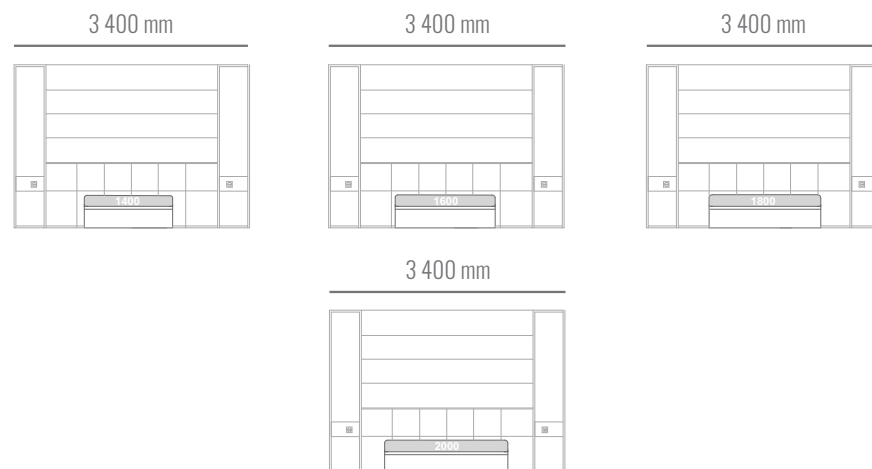

Naložený matrac s úložným priestorom

ROZMERY POSTELE

3 400 x 2 060 mm
3 400 x 2 060 mm
3 400 x 2 060 mm
3 400 x 2 060 mm

ROZMERY MATRACA

1 400 x 2 000 mm
1 600 x 2 000 mm
1 800 x 2 000 mm
2 000 x 2 000 mm

Posteľ Sienna na 20 mm klzákoch. Výška čela postele 2400 mm. Hrúbka čela postele 60 mm. Výška bočnice 350 mm, hrúbka bočnice 27 mm. Výška výklopného rámu 50 mm. Štandardná dĺžka matraca 2000 mm. Dĺžka postele 2060 mm. Posteľ Sienna s úložným priestorom. Pri rozmere 2000x2000 mm musí byť konštrukcia postele vyrobená z 2 kusov.
*Cena postele nezahŕňa matrac.