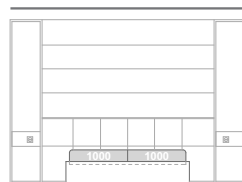

Posteľ Sienna na 20 mm klzákoch. Výška čela postele 2400 mm. Hrúbka čela postele 60 mm. Výška bočnice 350 mm, hrúbka bočnice 27 mm. Výška výklopného rámu 50 mm. Štandardná dĺžka matraca 2000 mm. Dĺžka postele 2060 mm. Posteľ Sienna s úložným priestorom. Pri rozmere 2000x2000 mm musí byť konštrukcia postele vyrobená z 2 kusov.
 *Cena postele nezahŕňa matrac.

Bočný výklop s úložným priestorom

3 400 mm

3 400 mm

3 400 mm

3 400 mm

ROZMERY POSTELE

3 400 x 2 120 mm
 3 400 x 2 120 mm
 3 400 x 2 120 mm
 3 400 x 2 120 mm

ROZMERY MATRACA

2x 700 x 2 000 mm
 2x 800 x 2 000 mm
 2x 900 x 2 000 mm
 2x 1 000 x 2 000 mm

Posteľ Sienna na 20 mm klzákoch. Výška čela posteľe 2400 mm. Hrúbka čela posteľe 60 mm, výška bočnice 400 mm, hrúbka bočnice 60 mm. Zapustenie matraca 50 mm. Štandardná dĺžka matraca 2000 mm. Dĺžka posteľe 2120 mm. Posteľ Sienna s úložným priestorom.

*Cena posteľe nezahŕňa matrac.

Naložený matrac bez úložného priestoru

3 400 mm

3 400 mm

3 400 mm

3 400 mm

ROZMERY POSTELE

3 400 x 2 060 mm
 3 400 x 2 060 mm
 3 400 x 2 060 mm
 3 400 x 2 060 mm