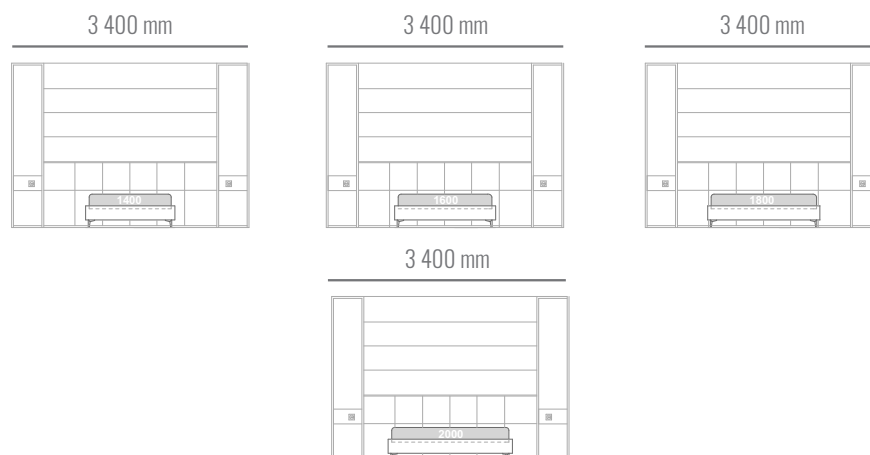

Vložený matrac s vysokými nohami

ROZMERY POSTELE

3 400 x 2 120 mm
3 400 x 2 120 mm
3 400 x 2 120 mm
3 400 x 2 120 mm

ROZMERY MATRACA

1 400 x 2 000 mm
1 600 x 2 000 mm
1 800 x 2 000 mm
2 000 x 2 000 mm

Posteľ Sienna na 80-130 mm nohách. Výška čela postele 2400 mm. Výška bočnice postele 270/300 mm, hrúbka bočnice 60 mm. Hrúbka čela postele 80 mm. Zapustenie matraca 50 mm. Štandardná dĺžka matraca 2000 mm. Dĺžka postele 2140 mm. Posteľ Sienna s úložným priestorom.

*Cena postele nezahŕňa matrac.