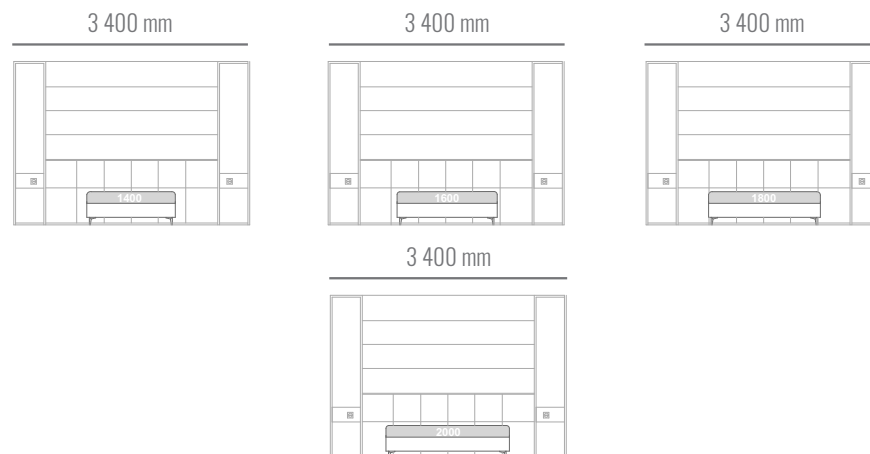

ROZMERY

Naložený matrac s vysokými nohami

ROZMERY POSTELE

3 400 x 2 060 mm
3 400 x 2 060 mm
3 400 x 2 060 mm
3 400 x 2 060 mm

ROZMERY MATRACA

1 400 x 2 000 mm
1 600 x 2 000 mm
1 800 x 2 000 mm
2 000 x 2 000 mm

Posteľ Sienna na 80-200 mm nohách. Výška rámu 100/200 mm. Výška čela postele 2400 mm. Hrúbka čela postele 60 mm. Štandardná dĺžka matraca 2000 mm. Dĺžka postele 2060 mm. Posteľ Sienna bez úložného priestoru.

2x 700 x 2 000 mm
 2x 800 x 2 000 mm
 2x 900 x 2 000 mm
 2x 1 000 x 2 000 mm

Posteľ Sienna na 20 mm klzákoch. Výška čela posteľe 2400 mm. Hrúbka čela posteľe 60 mm, výška bočnice 400 mm, hrúbka bočnice 60 mm. Zapustenie matraca 50 mm. Štandardná dĺžka matraca 2000 mm. Dĺžka posteľe 2120 mm. Posteľ Sienna s úložným priestorom.

ROZMERY MATRACA

1 400 x 2 000 mm
 1 600 x 2 000 mm
 1 800 x 2 000 mm
 2 000 x 2 000 mm

Posteľ Sienna na 20 mm klzákoch. Výška čela posteľe 2400 mm. Hrúbka čela posteľe 60 mm, výška boxu 350 mm. Štandardná dĺžka matraca 2000 mm. Dĺžka posteľe 2060 mm. Posteľ Sienna bez úložného priestoru.