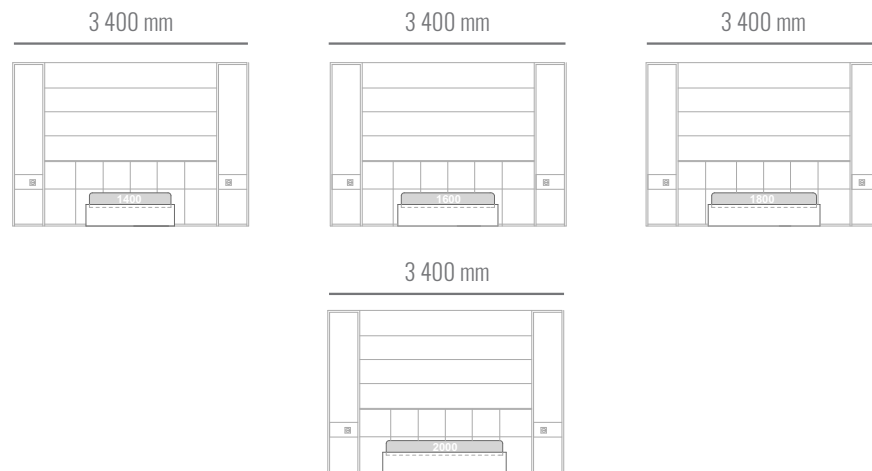

Predný výklop s úložným priestorom

ROZMERY POSTELE

3 400 x 2 120 mm
3 400 x 2 120 mm
3 400 x 2 120 mm
3 400 x 2 120 mm

ROZMERY MATRACA

1 400 x 2 000 mm
1 600 x 2 000 mm
1 800 x 2 000 mm
2 000 x 2 000 mm

Posteľ Sienna na 20 mm klzákoch. Výška čela postele 2400 mm. Hrúbka čela postele 60 mm. Výška bočnice 400 mm, hrúbka bočnice 60 mm. Zapustenie matraca 50 mm. Štandardná dĺžka matraca 2000 mm. Dĺžka postele 2120 mm. Posteľ Sienna s úložným priestorom.
*Cena postele nezahŕňa matrac.