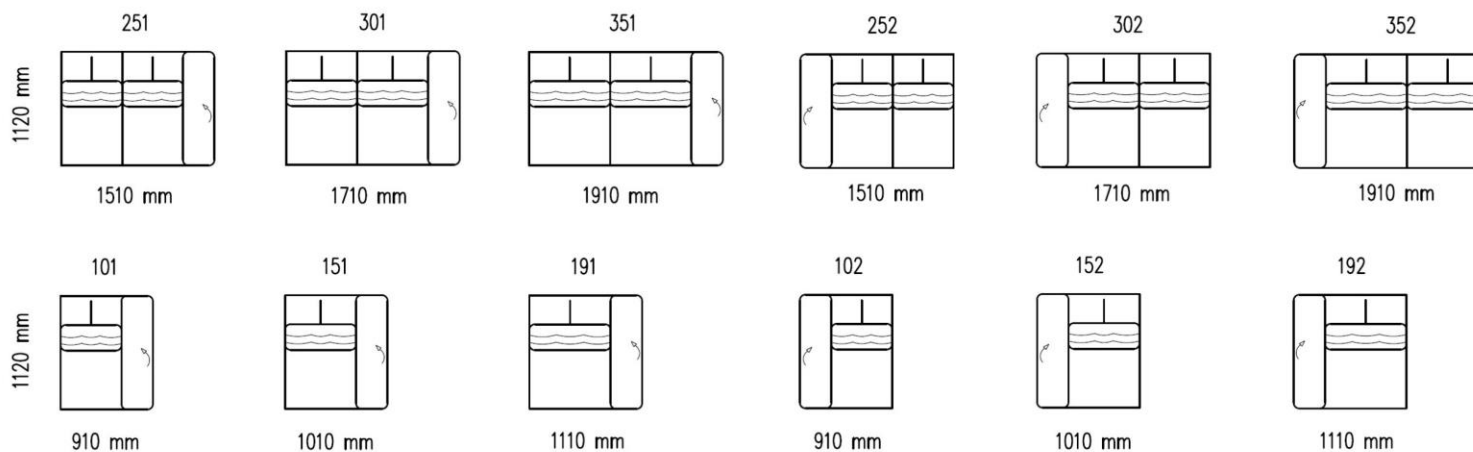

**NEZNIČITEĽNÉ PUR PENY BEZ PAMÄTE
S NEMENNOU FUNKCIOU POČAS
CELEJ ŽIVOTNOSTI**

**IDEÁLNA VÝŠKA NA UPRATOVANIE PRE
ROBOTICKÝ VYSÁVAČ**

NOŽIČKY

150 mm

ČIERNA

MODULY

Bezbokový modul

Rohový modul

Terminal

Jednoboký modul

Dvojboký modul

Taburet