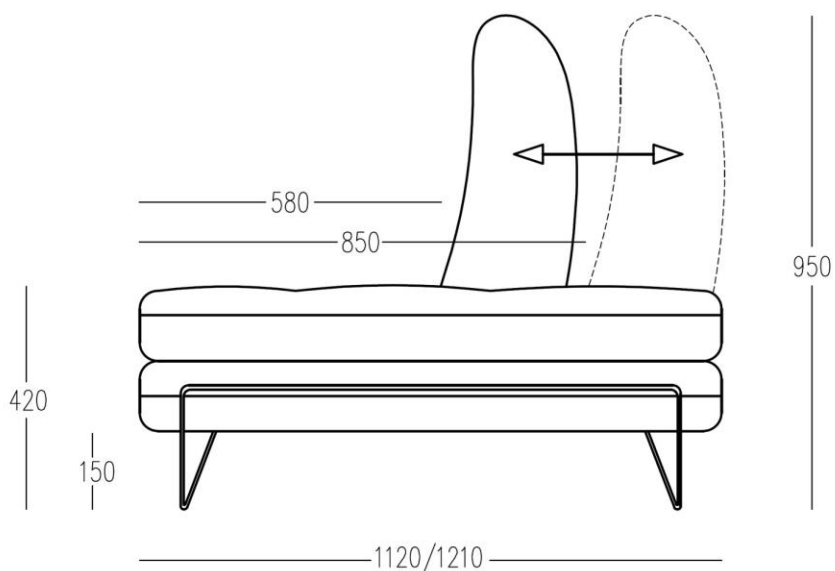

PRODUKTOVÝ LIST

BELMONTE SEDACIA SÚPRAVA

Komfortná polohovateľná sedačka **Belmonte** si vás získa svojím pohodlím a mierou modulárnosti. Dizajnové tvarovanie dopĺňa čierna kovová podnož, ktorá v jemnom náznaku prechádza do sedacej časti. Vďaka modulárnosti komponentov a možnosti výberu z viac ako 3000 látok a koží si môžete vyskladať Belmonte presne podľa vašich predstáv.

REZ SEDAČKOU

Konštrukcia sedačky BELMONTE je vyrobená z najkvalitnejších materiálov ako masívne bukové drevo, smrekové drevo a preglejka. Poctivé materiály zabezpečujú vysokú odolnosť a trvácnosť. Komfort sedenia zabezpečuje kvalitná za studena vypenená PUR pena s vysokou výdržou a tvarovou stálosťou. Možnosť nastaviteľných podrúčiek a polohovateľných operadiel dotvárajú vysokú mieru pohodlia a ergonomické sedenie.

**NEZNIČITEĽNÉ PUR PENY BEZ PAMÄTE
S NEMENNOU FUNKCIOU POČAS
CELEJ ŽIVOTNOSTI**

**IDEÁLNA VÝŠKA NA UPRATOVANIE PRE
ROBOTICKÝ VYSÁVAČ**

NOŽIČKY

150 mm

ČIERNA

MODULY

Bezbokový modul

Rohový modul

Terminal

Jednoboký modul

Dvojboký modul

Taburet