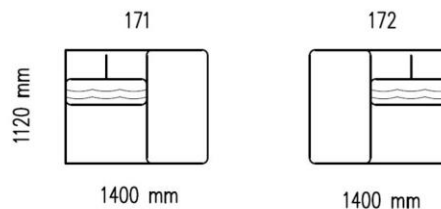

**NEZNIČITEĽNÉ PUR PENY BEZ PAMÄTE
S NEMENNOU FUNKCIOU POČAS
CELEJ ŽIVOTNOSTI**

**IDEÁLNA VÝŠKA NA UPRATOVANIE PRE
ROBOTICKÝ VYSÁVAČ**

NOŽIČKY

150 mm

ČIERNA

MODULY

Bezbokový modul

Rohový modul

Terminal

Jednoboký modul

Dvojboký modul

Taburet