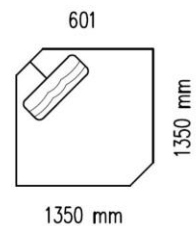

**NEZNIČITEĽNÉ PUR PENY BEZ PAMÄTE
S NEMENNOU FUNKCIOU POČAS
CELEJ ŽIVOTNOSTI**

**IDEÁLNA VÝŠKA NA UPRATOVANIE PRE
ROBOTICKÝ VYSÁVAČ**

NOŽIČKY

150 mm

ČIERNA

MODULY

Bezbokový modul

Rohový modul

Terminal

Jednoboký modul

Dvojboký modul

Taburet