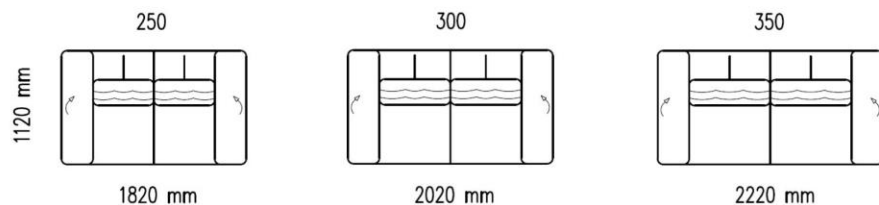

**NEZNIČITEĽNÉ PUR PENY BEZ PAMÄTE
S NEMENNOU FUNKCIOU POČAS
CELEJ ŽIVOTNOSTI**

**IDEÁLNA VÝŠKA NA UPRATOVANIE PRE
ROBOTICKÝ VYSÁVAČ**

NOŽIČKY

150 mm

ČIERNA

MODULY

Bezbokový modul

Rohový modul

Terminal

Jednoboký modul

Dvojboký modul

Taburet