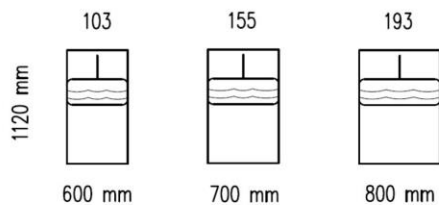

**NEZNIČITEĽNÉ PUR PENY BEZ PAMÄTE
S NEMENNOU FUNKCIOU POČAS
CELEJ ŽIVOTNOSTI**

**IDEÁLNA VÝŠKA NA UPRATOVANIE PRE
ROBOTICKÝ VYSÁVAČ**

NOŽIČKY

150 mm

ČIERNA

MODULY

Bezbokový modul

Rohový modul

Terminal

Jednoboký modul

Dvojboký modul

Taburet