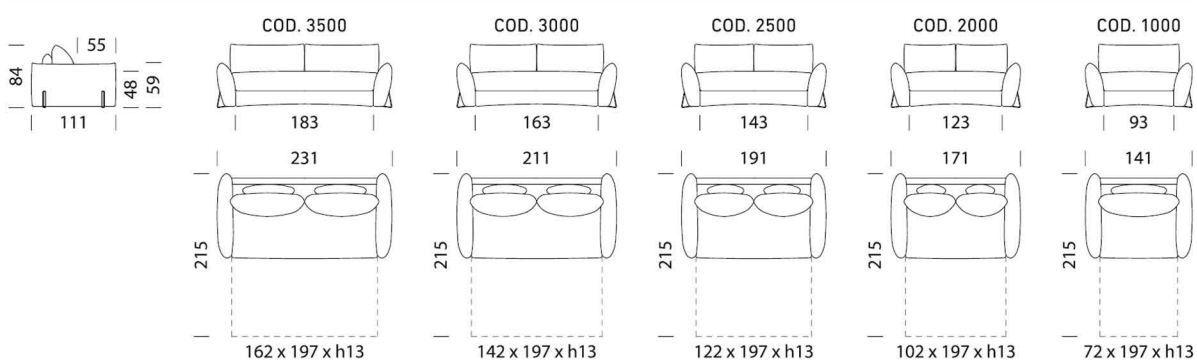

SMOOTH

Povrchy nôh

Bronzová

Svetlosivá

Tmavosivá

Zlatá

Zelená