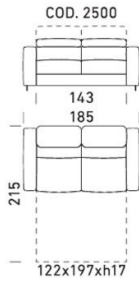

MODULAR PRO

Standardné moduly s lôžkom