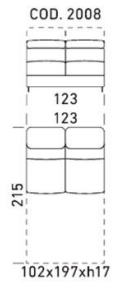

MODULAR PRO

Standardné moduly s lôžkom