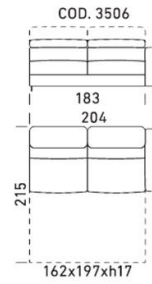

MODULAR PRO

Standardné moduly s lôžkom