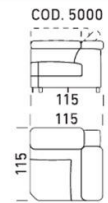

## Roh

Povrchy nôh verzie A/B/C (kovové nohy)

Povrchy nôh verzia D (drevené nohy)