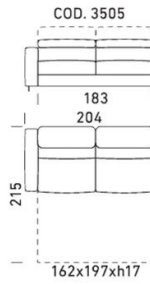

MODULAR PRO

Standardné moduly s lôžkom