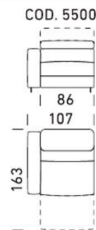

## Roh

Povrchy nôh verzie A/B/C (kovové nohy)

Povrchy nôh verzia D (drevené nohy)