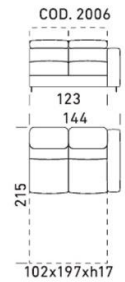

MODULAR PRO

Standardné moduly s lôžkom