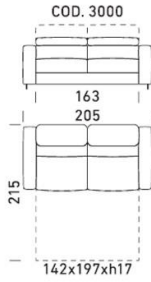

MODULAR PRO

Standardné moduly s lôžkom