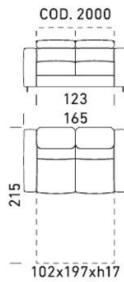

MODULAR PRO

Standardné moduly s lôžkom