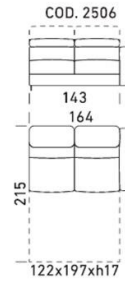

MODULAR PRO

Standardné moduly s lôžkom