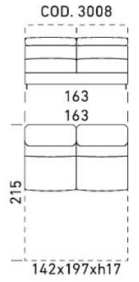

MODULAR PRO

Standardné moduly s lôžkom