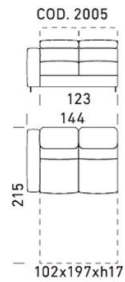

MODULAR PRO

Standardné moduly s lôžkom