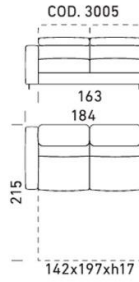

MODULAR PRO

Standardné moduly s lôžkom