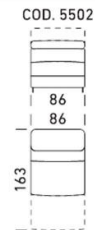

## Roh

Povrchy nôh verzie A/B/C (kovové nohy)

Povrchy nôh verzia D (drevené nohy)