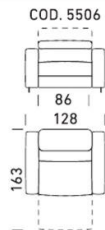

## Roh

Povrchy nôh verzie A/B/C (kovové nohy)

Povrchy nôh verzia D (drevené nohy)