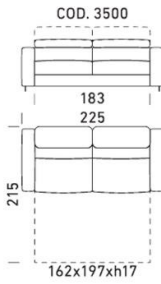

MODULAR PRO

Standardné moduly s lôžkom