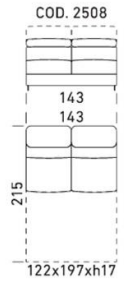

MODULAR PRO

Standardné moduly s lôžkom