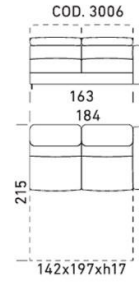

MODULAR PRO

Standardné moduly s lôžkom