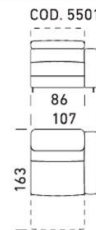

## Roh

Povrchy nôh verzie A/B/C (kovové nohy)

Povrchy nôh verzia D (drevené nohy)