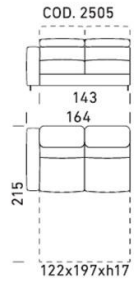

MODULAR PRO

Standardné moduly s lôžkom