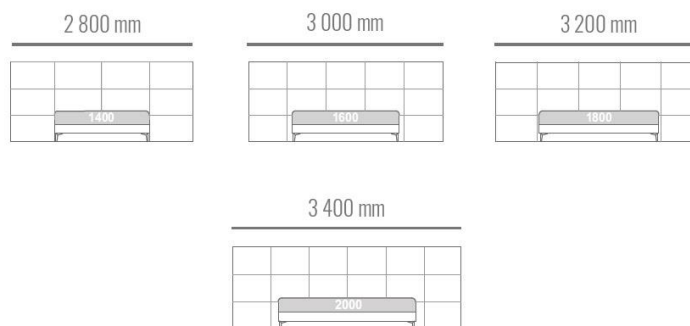

ROZMERY

Naložený matrac s vysokými nohami

ROZMERY POSTELE

2 800 x 2 060 mm
3 000 x 2 060 mm
3 200 x 2 060 mm
3 400 x 2 060 mm

ROZMERY MATRACA

1 400 x 2 000 mm
1 600 x 2 000 mm
1 800 x 2 000 mm
2 000 x 2 000 mm

Posteľ Christy W na 80-200 mm nohách. Výška čela posteľe 1200 mm, hrúbka čela posteľe 60 mm. Hrúbka rámu posteľe 100/200 mm. Štandardná dĺžka matracu 2000 mm. Dĺžka posteľe 2060 mm. Posteľ Christy W bez úložného priestoru.

*Cena posteľe nezahŕňa matrac.

Naložený matrac bez úložného priestoru

ROZMERY POSTELE

2 800 x 2 060 mm
3 000 x 2 060 mm
3 200 x 2 060 mm
3 400 x 2 060 mm

ROZMERY MATRACA

1 400 x 2 000 mm
1 600 x 2 000 mm
1 800 x 2 000 mm
2 000 x 2 000 mm

Posteľ Christy W na 20 mm klzákoch. Výška čela posteľe 1200 mm, hrúbka čela posteľe 60 mm. Výška boxu 350 mm. Štandardná dĺžka matracu 2000 mm. Dĺžka posteľe 2060 mm. Posteľ Christy W bez úložného priestoru. Pri rozmere 2000x2000 mm musí byť korpus posteľe vyrobený z 2 boxov.