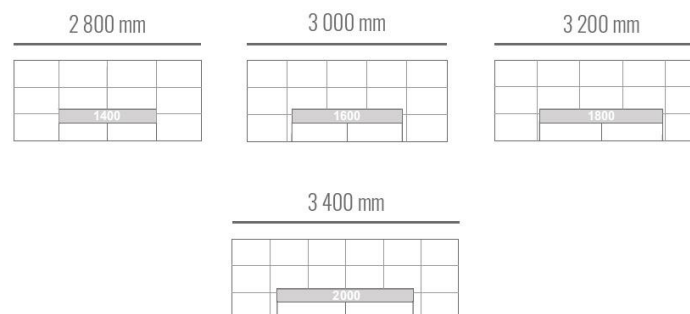

ROZMERY

Naložený matrac s vysokými nohami

ROZMERY POSTELE

2 800 x 2 060 mm
3 000 x 2 060 mm
3 200 x 2 060 mm
3 400 x 2 060 mm

ROZMERY MATRACA

1 400 x 2 000 mm
1 600 x 2 000 mm
1 800 x 2 000 mm
2 000 x 2 000 mm

Posteľ Christy W na 80-200 mm nohách. Výška čela posteľe 1200 mm, hrúbka čela posteľe 60 mm. Hrúbka rámu posteľe 100/200 mm. Štandardná dĺžka matracu 2000 mm. Dĺžka posteľe 2060 mm. Posteľ Christy W bez úložného priestoru.

*Cena posteľe nezahŕňa matrac.

Naložený matrac bez úložného priestoru

ROZMERY POSTELE

2 800 x 2 060 mm
3 000 x 2 060 mm
3 200 x 2 060 mm
3 400 x 2 060 mm

ROZMERY MATRACA

1 400 x 2 000 mm
1 600 x 2 000 mm
1 800 x 2 000 mm
2 000 x 2 000 mm

Posteľ Christy W na 20 mm klzákoch. Výška čela posteľe 1200 mm, hrúbka čela posteľe 60 mm. Výška boxu 350 mm. Štandardná dĺžka matracu 2000 mm. Dĺžka posteľe 2060 mm. Posteľ Christy W bez úložného priestoru. Pri rozmere 2000x2000 mm musí byť korpus posteľe vyrobený z 2 boxov.