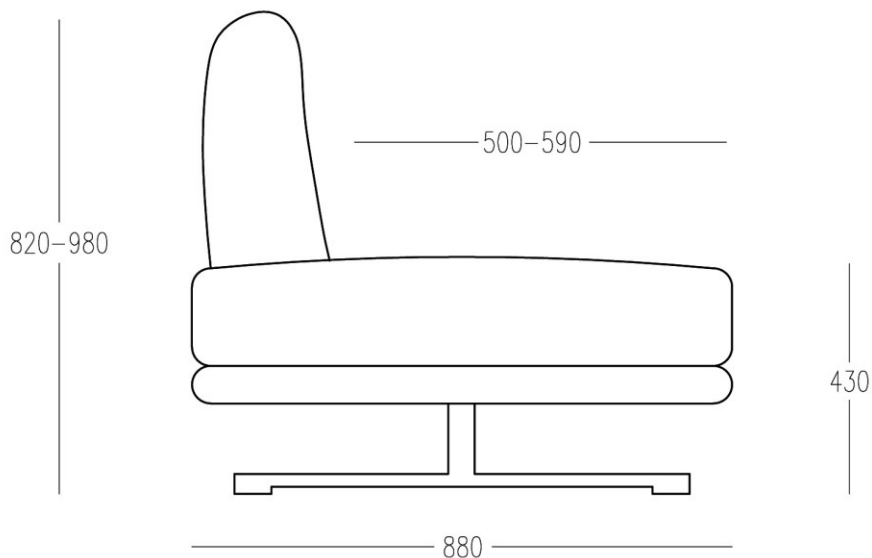

PRODUKTOVÝ LIST

ADRIAN SEDACIA SÚPRAVA

Komfortná polohovateľná sedačka **ADRIAN** si vás získa svojím pohodlím a mierou modulárnosti. Dizajnové tvarovanie dopĺňa čierna kovová podnož, ktorá je k dispozícii v 2 farebnostiach. Vďaka modulárnosti komponentov a možnosti výberu z viac ako 3000 látok a koží si môžete vyskladať Arezzo presne podľa vašich predstáv.

REZ SEDAČKOU

Konštrukcia sedačky ADRIAN je vyrobená z najkvalitnejších materiálov ako masívne bukové drevo, smrekové drevo a preglejka. Poctivé materiály zabezpečujú vysokú odolnosť a trvácnosť. Komfort sedenia zabezpečuje kvalitná za studena vypenená PUR pena s vysokou výdržou a tvarovou stálosťou. Možnosť nastaviteľných podrúčiek a polohovateľných operadiel dotvárajú vysokú mieru pohodlia a ergonomické sedenie.