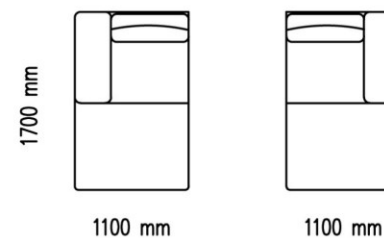

MODULY

JEDNOBOKÝ MODUL

JEDNOBOKÝ MODUL - polohovateľné sedáky

DVOJBOKÝ MODUL

LONGER

DVOJBOKÝ MODUL - polohovateľné sedáky