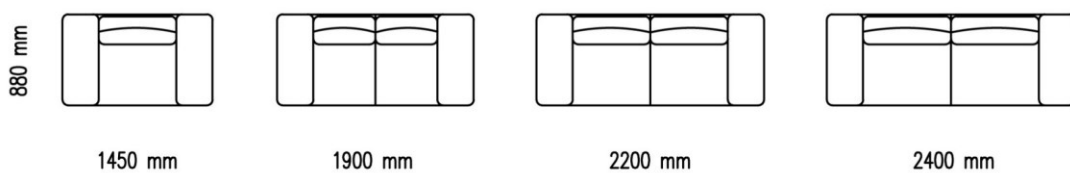

JEDNOBOKÝ MODUL - polohovateľné sedáky

DVOJBOKÝ MODUL