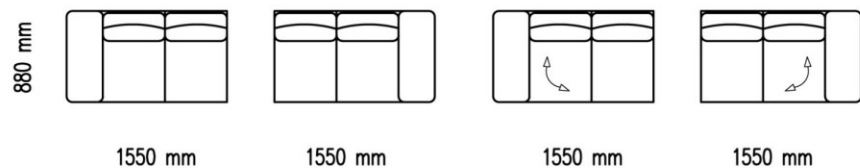

**NEZNIČITEĽNÉ PUR PENY BEZ PAMÄTE
S NEMENNOU FUNKCIOU POČAS
CELEJ ŽIVOTNOSTI**

**IDEÁLNA VÝŠKA NA UPRATOVANIE PRE
ROBOTICKÝ VYSÁVAČ**

NOŽIČKY

ČIERNA KÓD 4099

CHRÓM KÓD 4092

MODULY

JEDNOBOKÝ MODUL

JEDNOBOKÝ MODUL - polohovateľné sedáky