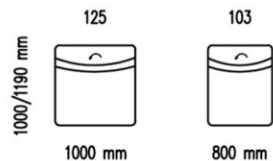

BEZBOKÝ MODUL