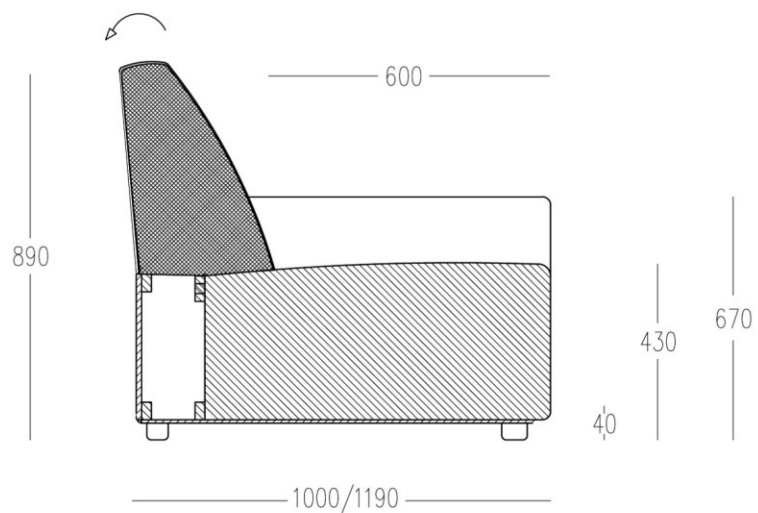

PRODUKTOVÝ LIST

CARTER SEDACIA SÚPRAVA

Pohodlná dizajnová sedačka **CARTER** si vás získa spojením nadčasového dizajnu a vysokého komfortu sedenia v spojení s polohovateľnými operadlami. Na výber máte z viac ako 3000 látok, vďaka ktorým si súpravu vyskladáte podľa vašich predstáv.

REZ SEDAČKOU

Konštrukcia sedačky CARTER je vyrobená z najkvalitnejších materiálov ako masívne bukové drevo, smrekové drevo, preglejka a DTP. Poctivé materiály zabezpečujú vysokú odolnosť a trvácnosť. Komfort sedenia zabezpečuje kombinácia dvoch hustôt najkvalitnejších PUR pien v kombinácii s kačacím perím.