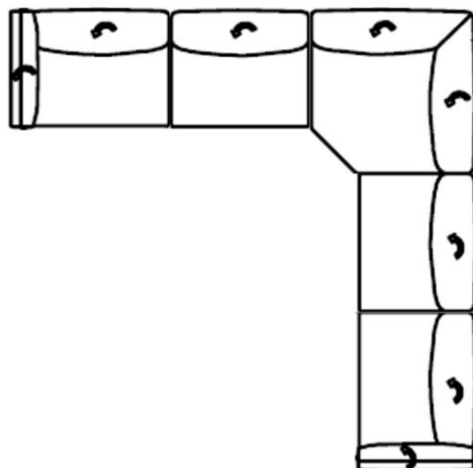

REZ SEDAČKOU

Konštrukcia sedačky CARTER je vyrobená z najkvalitnejších materiálov ako masívne bukové drevo, smrekové drevo, preglejka a DTP. Poctivé materiály zabezpečujú vysokú odolnosť a trvácnosť. Komfort sedenia zabezpečuje kombinácia dvoch hustôt najkvalitnejších PUR pien v kombinácii s kačacím perím.

**NAJKVALITNEJŠIE PUR PENY
V KOMBINÁCIÍ S KAČACÍM PERÍM**

NOŽIČKY

40 mm

KLZÁKY

ZOSTAVY

2 SET

LONGER

ROH

VEL'KÝ ROH + OTOMAN

BEZBOKÝ MODUL

JEDNOBOKÝ MODUL

ROH

OTOMAN

TABURET

LONGER

TERMINÁL