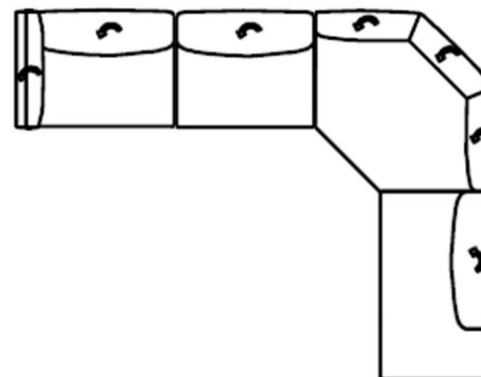

VEL'KÝ ROH + OTOMAN