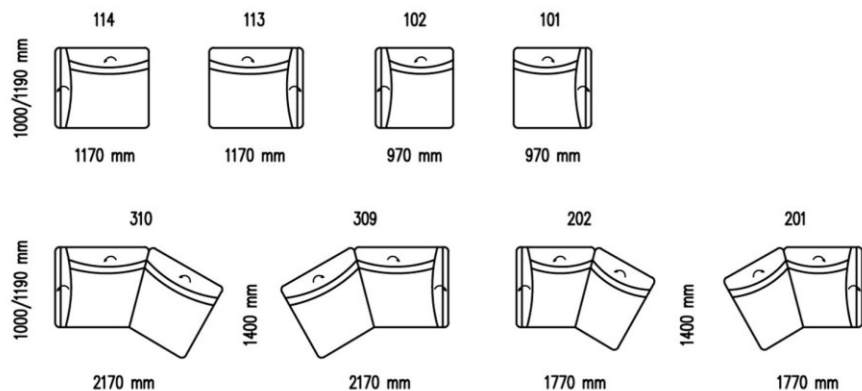

BEZBOKÝ MODUL

JEDNOBOKÝ MODUL