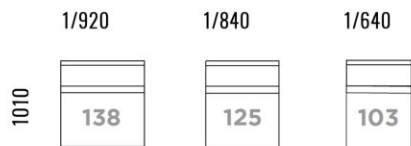

Bezbokový modul