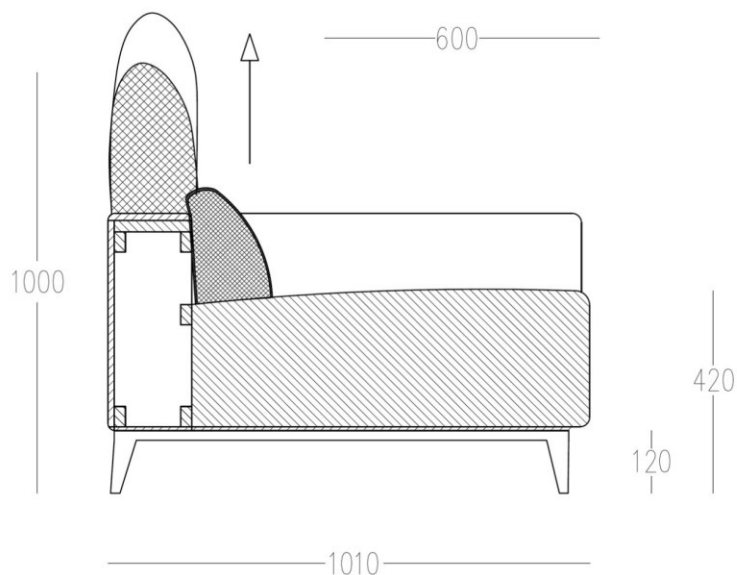

PRODUKTOVÝ LIST

MARK SEDACIA SÚPRAVA

Komfortná sedačka **MARK** si vás získa spojením nadčasového dizajnu a vysokého komfortu sedenia v spojení s nastaviteľnými záhlavníkmi. Výber kovovej podnože v rôznom farebnom prevedení z nej robia ľahko skombinovateľný prvok interiéru. Na výber máte z viac ako 3000 látok a koží, vďaka ktorým si súpravu vyskladáte podľa vašich predstáv.

REZ SEDAČKOU

NOŽIČKY

120 mm

38 ANODIC BLACK

120 mm

42 GRAPHITE

120 mm

46 COPPER

120 mm

71 GLOSSY BLACK TITANIUM

120 mm

47 BRONZED

**NEZNIČITEĽNÉ PUR PENY BEZ PAMÄTE
S NEMENNOU FUNKCIOU POČAS
CELEJ ŽIVOTNOSTI**

**IDEÁLNA VÝŠKA NA UPRATOVANIE PRE
ROBOTICKÝ VYSÁVAČ**

3 SET

LONGER

Terminál

Rohový modul

Longer

Otoman

Taburet

A KÓD A : ELEKTRICKY NASTAVITELNÁ OPIERKA HLAVY
(Voliteľná funkcia pre moduly bez elektrického výsuvu sedáku. Je potrebné ku kódu modulu pridať písmeno A)