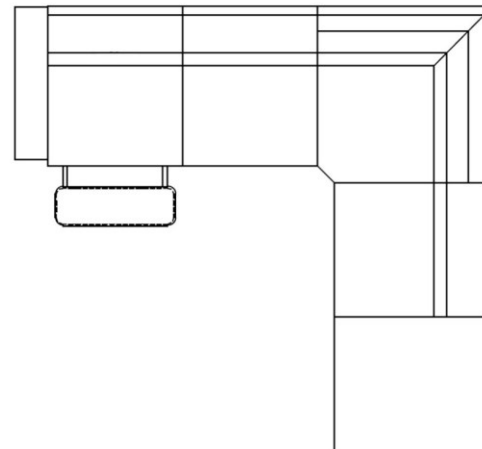

120 mm

71 GLOSSY BLACK TITANIUM

120 mm

47 BRONZED

**NEZNIČITEĽNÉ PUR PENY BEZ PAMÄTE
S NEMENNOU FUNKCIOU POČAS
CELEJ ŽIVOTNOSTI**

**IDEÁLNA VÝŠKA NA UPRATOVANIE PRE
ROBOTICKÝ VYSÁVAČ**

3 SET

LONGER

ROH

VEL'KÝ ROH + OTOMAN

Bezbokový modul

Bezbokový modul s el. výsuvom

Dvojboký modul

Dvojboký modul s el. výsuvom

Jednoboký modul

Jednoboký modul s el. výsuvom