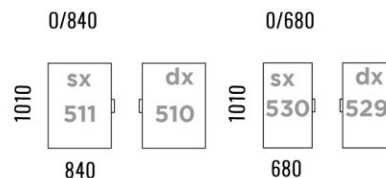

Terminál

Rohový modul

Longer

Otoman

Taburet

A KÓD A : ELEKTRICKY NASTAVITELNÁ OPIERKA HLAVY
(Voliteľná funkcia pre moduly bez elektrického výsuvu sedáku. Je potrebné ku kódu modulu pridať písmeno A)