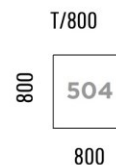

Terminál

Rohový modul

Longer

Otoman

Taburet

A KÓD A : ELEKTRICKY NASTAVITELNÁ OPIERKA HLAVY
(Voliteľná funkcia pre moduly bez elektrického výsuvu sedáku. Je potrebné ku kódu modulu pridať písmeno A)