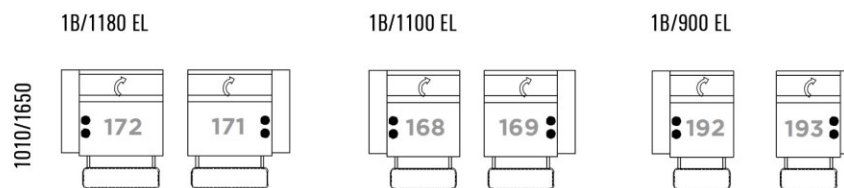

ROH

VEL'KÝ ROH + OTOMAN

Bezbokový modul

Bezbokový modul s el. výsuvom

Dvojboký modul

Dvojboký modul s el. výsuvom

Jednoboký modul

Jednoboký modul s el. výsuvom

Terminál

Rohový modul

Longer

Otoman

Taburet

A KÓD A : ELEKTRICKY NASTAVITELNÁ OPIERKA HLAVY
(Voliteľná funkcia pre moduly bez elektrického výsuvu sedáku. Je potrebné ku kódu modulu pridať písmeno A)