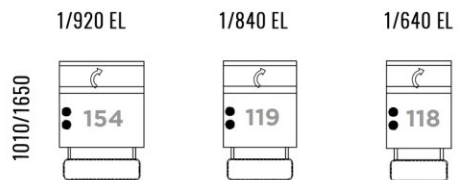

120 mm

71 GLOSSY BLACK TITANIUM

120 mm

47 BRONZED

**NEZNIČITEĽNÉ PUR PENY BEZ PAMÄTE
S NEMENNOU FUNKCIOU POČAS
CELEJ ŽIVOTNOSTI**

**IDEÁLNA VÝŠKA NA UPRATOVANIE PRE
ROBOTICKÝ VYSÁVAČ**

3 SET

LONGER

ROH

VEL'KÝ ROH + OTOMAN

Bezbokový modul

Bezbokový modul s el. výsuvom

Dvojboký modul

Dvojboký modul s el. výsuvom

Jednoboký modul

Jednoboký modul s el. výsuvom

Terminál

Rohový modul

Longer

Otoman

Taburet

A KÓD A : ELEKTRICKY NASTAVITELNÁ OPIERKA HLAVY
(Voliteľná funkcia pre moduly bez elektrického výsuvu sedáku. Je potrebné ku kódu modulu pridať písmeno A)