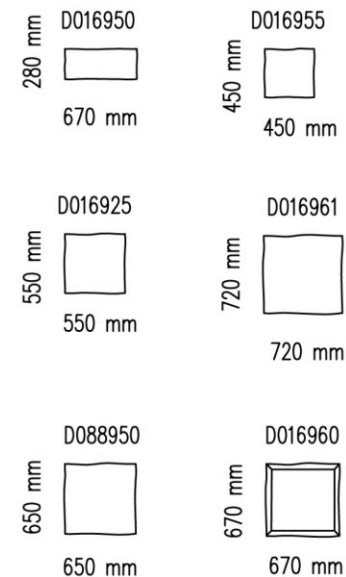

BEZBOKÝ MODUL

LONGER

VANKÚŠE

JEDNOBOKÝ MODUL

TERMINÁL

ROH

TABURET