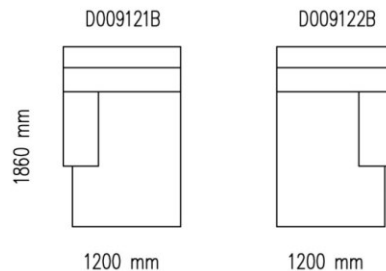

BEZBOKÝ MODUL

LONGER

VANKÚŠE

JEDNOBOKÝ MODUL

TERMINÁL

ROH

TABURET