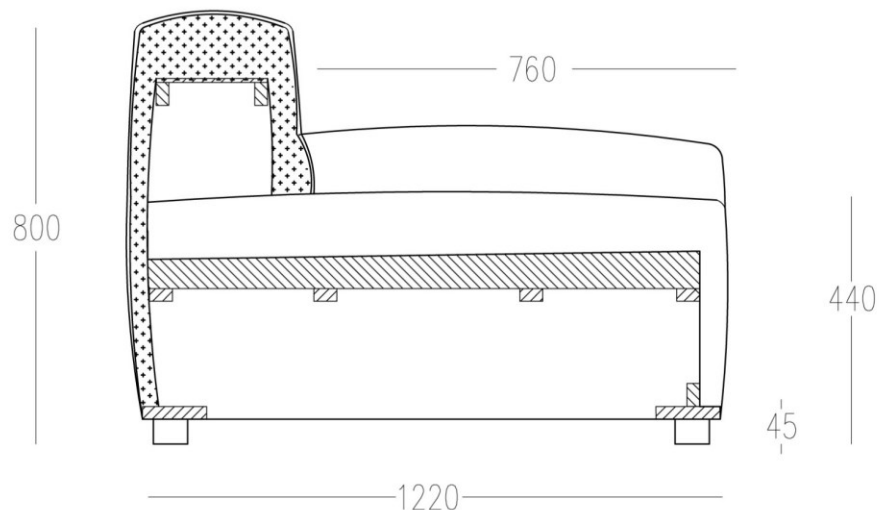

## REZ SEDAČKOU

Konštrukcia sedačky VINSON je vyrobená z najkvalitnejších materiálov ako masívne bukové drevo, smrekové drevo, preglejka a DTP. Poctivé materiály zabezpečujú vysokú odolnosť a trvácnosť. Komfort sedenia zabezpečuje kombinácia dvoch hustôt najkvalitnejších PUR pien s vysokou výdržou a tvarovou stálosťou.