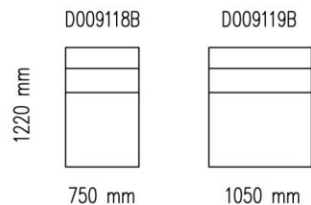

BEZBOKÝ MODUL