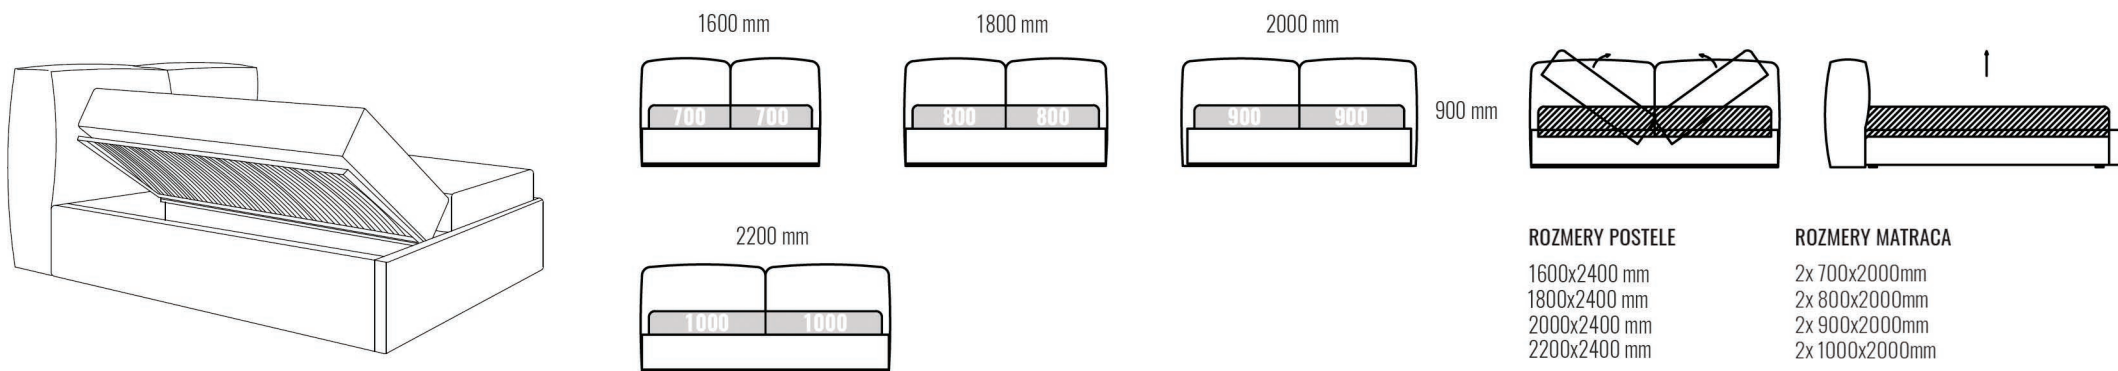

*Cena posteľe nezahŕňa matrac.

Predný výklop s úložným priestorom

Posteľ Grace na 20mm nohách. Výška čela postele 900 mm. Hrúbka čela postele 300 mm, hrúbka bočníc/rámu 100 mm, výška bočnice 300mm. Štandardná dĺžka matracu 2000mm. Dĺžka postele 2400mm. Posteľ Grace s úložným priestorom.

*Cena postele nezahŕňa matrac.

Naložený matrac s úložným priestorom

Posteľ Grace na 20mm nohách. Výška čela postele 900 mm. Hrúbka čela postele 300 mm, hrúbka bočníc/rámu 60mm, hrúbka polospringboxu 50mm, výška bočnice 350mm. Štandardná dĺžka matracu 2000 mm. Dĺžka postele 2300mm. Posteľ Grace s úložným priestorom.

*Cena postele nezahŕňa matrac.

Bočný výklop s úložným priestorom

Posteľ Grace na 20mm nohách. Výška čela postele 900 mm. Hrúbka čela postele 300mm, hrúbka bočnic/rámu 100 mm, výška bočnice 300mm. Štandardná dĺžka matraca 2000mm. Dĺžka postele 2360mm. Posteľ Grace s úložným priestorom.

*Cena postele nezahŕňa matrac.

Naložený matrac bez úložného priestoru

Posteľ Grace na 30mm nohách. Výška čela postele 900 mm. Hrúbka čela postele 300 mm, výška bočnice 350mm. Štandardná dĺžka matraca 2000mm. Dĺžka postele 2300mm. Posteľ Grace bez úložného priestoru.