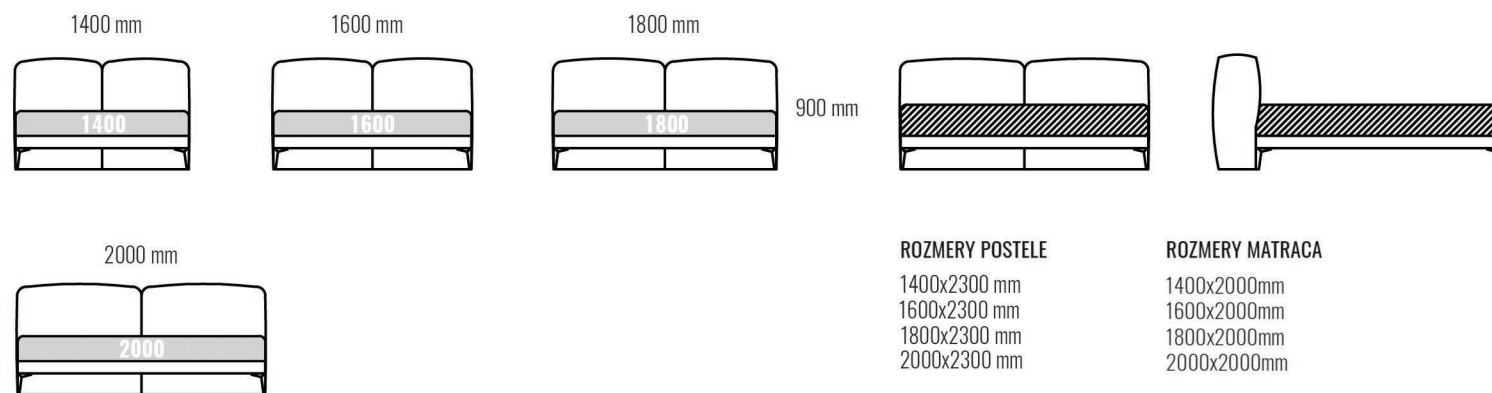

ROZMERY

Naložený matrac s vysokými nohami

Posteľ Grace na 80-200mm nohách. Výška čela posteľe 900 mm. Hrúbka čela posteľe 300mm, hrúbka bočnice/rámu 100/200mm. Štandardná dĺžka matracu 2000mm. Dĺžka posteľe 2300mm. Posteľ Grace bez úložného priestoru.

*Cena posteľe nezahŕňa matrac.

Vložený matrac s vysokými nohami

Posteľ Grace na 80-130mm nohách. Výška čela posteľe 900mm. Hrúbka čela posteľe 300mm, hrúbka bočnice/rámu 100mm, výška bočnice 270mm. Štandardná dĺžka matracu 2000mm. Dĺžka posteľe 2400mm. Posteľ Grace s úložným priestorom.

*Cena posteľe nezahŕňa matrac.

Predný výklop s úložným priestorom

Posteľ Grace na 20mm nohách. Výška čela postele 900 mm. Hrúbka čela postele 300 mm, hrúbka bočníc/rámu 100 mm, výška bočnice 300mm. Štandardná dĺžka matracu 2000mm. Dĺžka postele 2400mm. Posteľ Grace s úložným priestorom.

*Cena postele nezahŕňa matrac.

Bočný výklop s úložným priestorom

Posteľ Grace na 20mm nohách. Výška čela postele 900 mm. Hrúbka čela postele 300mm, hrúbka bočnic/rámu 100 mm, výška bočnice 300mm. Štandardná dĺžka matraca 2000mm. Dĺžka postele 2360mm. Posteľ Grace s úložným priestorom.