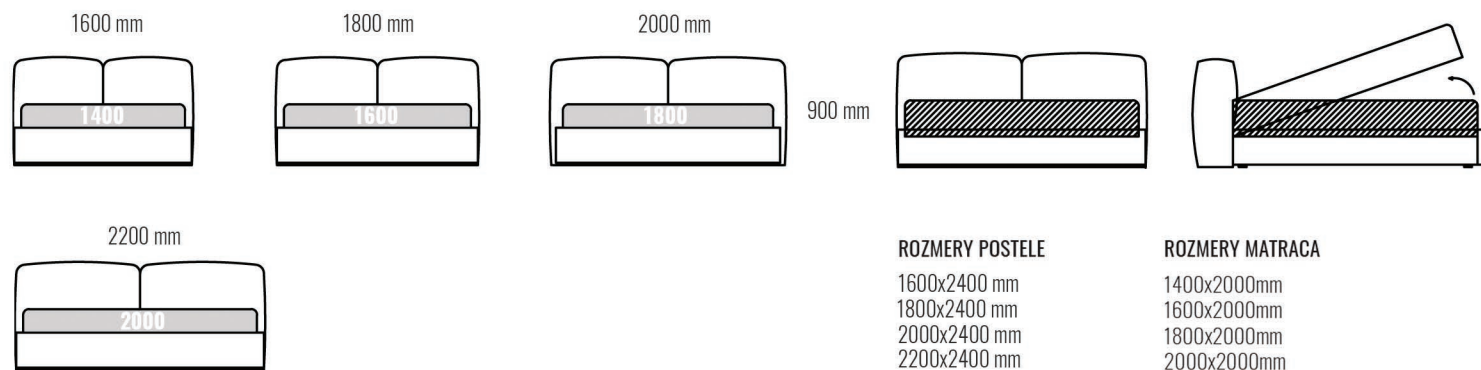

*Cena posteľe nezahŕňa matrac.

Vložený matrac s vysokými nohami

Posteľ Grace na 80-130mm nohách. Výška čela posteľe 900mm. Hrúbka čela posteľe 300mm, hrúbka bočnice/rámu 100mm, výška bočnice 270mm. Štandardná dĺžka matracu 2000mm. Dĺžka posteľe 2400mm. Posteľ Grace s úložným priestorom.

*Cena posteľe nezahŕňa matrac.

Predný výklop s úložným priestorom

Posteľ Grace na 20mm nohách. Výška čela postele 900 mm. Hrúbka čela postele 300 mm, hrúbka bočníc/rámu 100 mm, výška bočnice 300mm. Štandardná dĺžka matracu 2000mm. Dĺžka postele 2400mm. Posteľ Grace s úložným priestorom.

*Cena postele nezahŕňa matrac.

Naložený matrac s úložným priestorom

Posteľ Grace na 20mm nohách. Výška čela postele 900 mm. Hrúbka čela postele 300 mm, hrúbka bočníc/rámu 60mm, hrúbka polospringboxu 50mm, výška bočnice 350mm. Štandardná dĺžka matracu 2000 mm. Dĺžka postele 2300mm. Posteľ Grace s úložným priestorom.

*Cena postele nezahŕňa matrac.

Bočný výklop s úložným priestorom

Posteľ Grace na 20mm nohách. Výška čela postele 900 mm. Hrúbka čela postele 300mm, hrúbka bočnic/rámu 100 mm, výška bočnice 300mm. Štandardná dĺžka matraca 2000mm. Dĺžka postele 2360mm. Posteľ Grace s úložným priestorom.