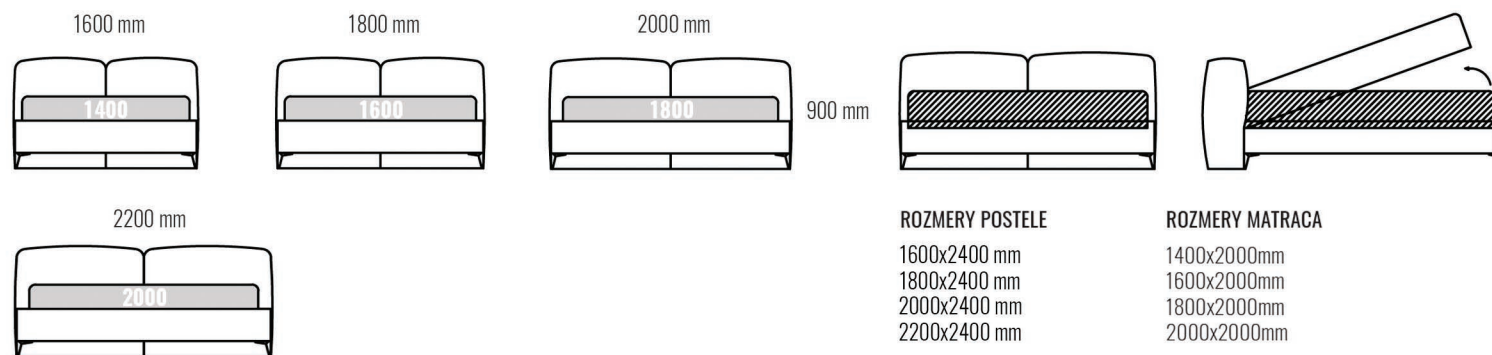

ROZMERY

Naložený matrac s vysokými nohami

Posteľ Grace na 80-200mm nohách. Výška čela posteľe 900 mm. Hrúbka čela posteľe 300mm, hrúbka bočnice/rámu 100/200mm. Štandardná dĺžka matracu 2000mm. Dĺžka posteľe 2300mm. Posteľ Grace bez úložného priestoru.

*Cena posteľe nezahŕňa matrac.

Vložený matrac s vysokými nohami

Posteľ Grace na 80-130mm nohách. Výška čela posteľe 900mm. Hrúbka čela posteľe 300mm, hrúbka bočnice/rámu 100mm, výška bočnice 270mm. Štandardná dĺžka matracu 2000mm. Dĺžka posteľe 2400mm. Posteľ Grace s úložným priestorom.

*Cena posteľe nezahŕňa matrac.

Predný výklop s úložným priestorom

Posteľ Grace na 20mm nohách. Výška čela postele 900 mm. Hrúbka čela postele 300 mm, hrúbka bočníc/rámu 100 mm, výška bočnice 300mm. Štandardná dĺžka matracu 2000mm. Dĺžka postele 2400mm. Posteľ Grace s úložným priestorom.

*Cena postele nezahŕňa matrac.

Bočný výklop s úložným priestorom

Posteľ Grace na 20mm nohách. Výška čela postele 900 mm. Hrúbka čela postele 300mm, hrúbka bočnic/rámu 100 mm, výška bočnice 300mm. Štandardná dĺžka matraca 2000mm. Dĺžka postele 2360mm. Posteľ Grace s úložným priestorom.