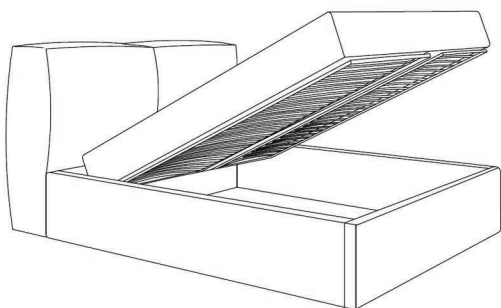

ROZMERY

Naložený matrac s vysokými nohami

Posteľ Grace na 80-200mm nohách. Výška čela posteľe 900 mm. Hrúbka čela posteľe 300mm, hrúbka bočnice/rámu 100/200mm. Štandardná dĺžka matracu 2000mm. Dĺžka posteľe 2300mm. Posteľ Grace bez úložného priestoru.

*Cena posteľe nezahŕňa matrac.

Vložený matrac s vysokými nohami

Posteľ Grace na 80-130mm nohách. Výška čela posteľe 900mm. Hrúbka čela posteľe 300mm, hrúbka bočnice/rámu 100mm, výška bočnice 270mm. Štandardná dĺžka matracu 2000mm. Dĺžka posteľe 2400mm. Posteľ Grace s úložným priestorom.

*Cena posteľe nezahŕňa matrac.

Predný výklop s úložným priestorom

Posteľ Grace na 20mm nohách. Výška čela postele 900 mm. Hrúbka čela postele 300 mm, hrúbka bočníc/rámu 100 mm, výška bočnice 300mm. Štandardná dĺžka matracu 2000mm. Dĺžka postele 2400mm. Posteľ Grace s úložným priestorom.

*Cena postele nezahŕňa matrac.

Naložený matrac s úložným priestorom

Posteľ Grace na 20mm nohách. Výška čela postele 900 mm. Hrúbka čela postele 300 mm, hrúbka bočníc/rámu 60mm, hrúbka polospringboxu 50mm, výška bočnice 350mm. Štandardná dĺžka matracu 2000 mm. Dĺžka postele 2300mm. Posteľ Grace s úložným priestorom.