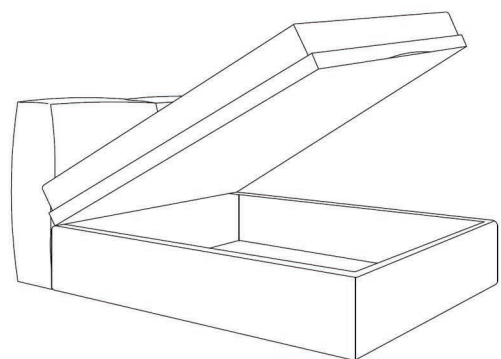

*Cena posteľe nezahŕňa matrac.

Vložený matrac s vysokými nohami

Posteľ Grace na 80-130mm nohách. Výška čela posteľe 900mm. Hrúbka čela posteľe 300mm, hrúbka bočnice/rámu 100mm, výška bočnice 270mm. Štandardná dĺžka matracu 2000mm. Dĺžka posteľe 2400mm. Posteľ Grace s úložným priestorom.

*Cena posteľe nezahŕňa matrac.

Predný výklop s úložným priestorom

Posteľ Grace na 20mm nohách. Výška čela postele 900 mm. Hrúbka čela postele 300 mm, hrúbka bočníc/rámu 100 mm, výška bočnice 300mm. Štandardná dĺžka matracu 2000mm. Dĺžka postele 2400mm. Posteľ Grace s úložným priestorom.

*Cena postele nezahŕňa matrac.

Naložený matrac s úložným priestorom

Posteľ Grace na 20mm nohách. Výška čela postele 900 mm. Hrúbka čela postele 300 mm, hrúbka bočníc/rámu 60mm, hrúbka polospringboxu 50mm, výška bočnice 350mm. Štandardná dĺžka matracu 2000 mm. Dĺžka postele 2300mm. Posteľ Grace s úložným priestorom.

*Cena postele nezahŕňa matrac.

Bočný výklop s úložným priestorom

Posteľ Grace na 20mm nohách. Výška čela postele 900 mm. Hrúbka čela postele 300mm, hrúbka bočnic/rámu 100 mm, výška bočnice 300mm. Štandardná dĺžka matraca 2000mm. Dĺžka postele 2360mm. Posteľ Grace s úložným priestorom.