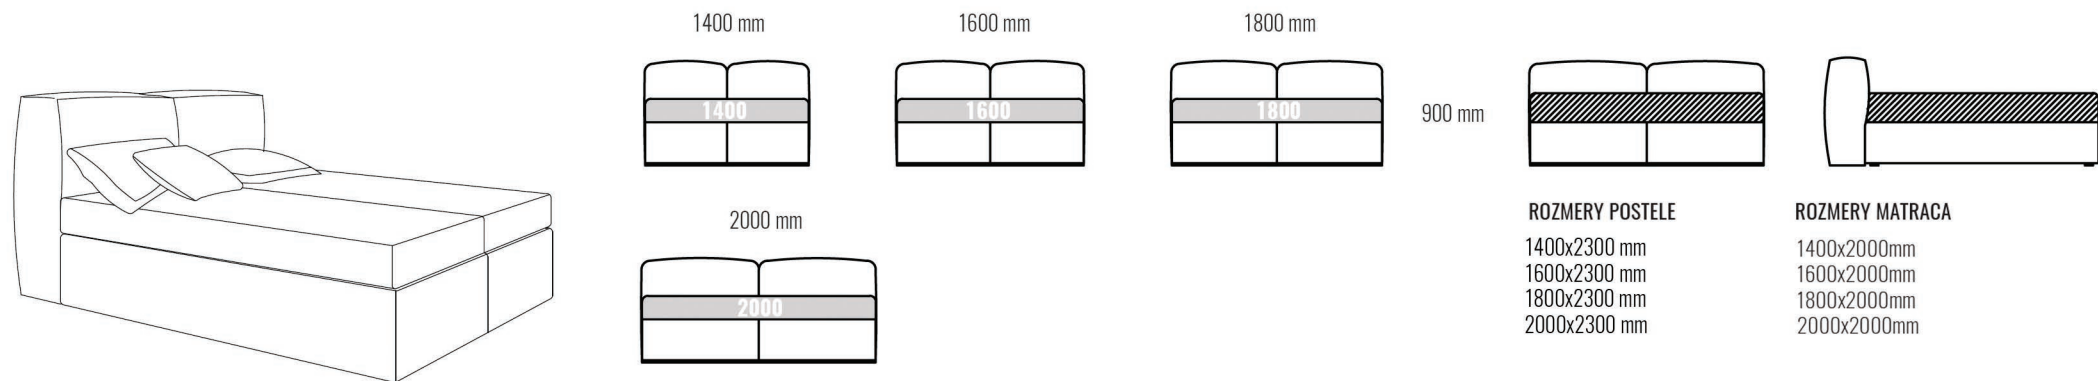

*Cena posteľe nezahŕňa matrac.

Predný výklop s úložným priestorom

Posteľ Grace na 20mm nohách. Výška čela postele 900 mm. Hrúbka čela postele 300 mm, hrúbka bočníc/rámu 100 mm, výška bočnice 300mm. Štandardná dĺžka matracu 2000mm. Dĺžka postele 2400mm. Posteľ Grace s úložným priestorom.

*Cena postele nezahŕňa matrac.

Naložený matrac s úložným priestorom

Posteľ Grace na 20mm nohách. Výška čela postele 900 mm. Hrúbka čela postele 300 mm, hrúbka bočníc/rámu 60mm, hrúbka polospringboxu 50mm, výška bočnice 350mm. Štandardná dĺžka matracu 2000 mm. Dĺžka postele 2300mm. Posteľ Grace s úložným priestorom.

*Cena postele nezahŕňa matrac.

Bočný výklop s úložným priestorom

Posteľ Grace na 20mm nohách. Výška čela postele 900 mm. Hrúbka čela postele 300mm, hrúbka bočnic/rámu 100 mm, výška bočnice 300mm. Štandardná dĺžka matraca 2000mm. Dĺžka postele 2360mm. Posteľ Grace s úložným priestorom.

*Cena postele nezahŕňa matrac.

Naložený matrac bez úložného priestoru

Posteľ Grace na 30mm nohách. Výška čela postele 900 mm. Hrúbka čela postele 300 mm, výška bočnice 350mm. Štandardná dĺžka matraca 2000mm. Dĺžka postele 2300mm. Posteľ Grace bez úložného priestoru.