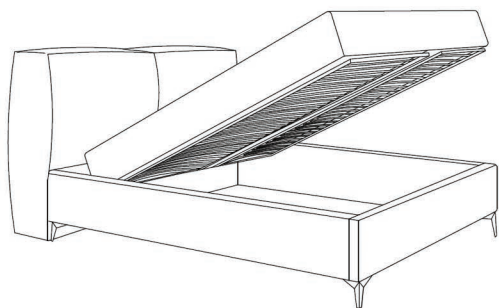

PRODUKTOVÝ LIST

GRACE POSTEL'

Posteľ GRACE odzrkadľuje aktuálne trendy v nábytkovom dizajne a remeselnom spracovaní. Jej tvarovanie vychádza z prírodných motívov a jej oblé tvarovanie vytvára príjemnú atmosféru v spálni a tvorí samotný šperk interiéru čomu prispieva aj zaujímavý detail prekladaného šitia látky na čele posteľe. Kostru tvoria najpochvejšie materiály, ktoré zabezpečujú odolnosť a trvácnosť v priebehu dlhých rokov. Presvedčí vás aj široký výber poťahových materiálov, možnosti morenia nožičiek, či ďalších voliteľných komponentov, ako sú rozmery spacieho lôžka, alebo možnosť úložného priestoru.

ROZMERY

Naložený matrac s vysokými nohami

Posteľ Grace na 80-200mm nohách. Výška čela posteľe 900 mm. Hrúbka čela posteľe 300mm, hrúbka bočnice/rámu 100/200mm. Štandardná dĺžka matracu 2000mm. Dĺžka posteľe 2300mm. Posteľ Grace bez úložného priestoru.

*Cena posteľe nezahŕňa matrac.

Vložený matrac s vysokými nohami

Posteľ Grace na 80-130mm nohách. Výška čela posteľe 900mm. Hrúbka čela posteľe 300mm, hrúbka bočnice/rámu 100mm, výška bočnice 270mm. Štandardná dĺžka matracu 2000mm. Dĺžka posteľe 2400mm. Posteľ Grace s úložným priestorom.

*Cena posteľe nezahŕňa matrac.

Predný výklop s úložným priestorom

Posteľ Grace na 20mm nohách. Výška čela postele 900 mm. Hrúbka čela postele 300 mm, hrúbka bočníc/rámu 100 mm, výška bočnice 300mm. Štandardná dĺžka matracu 2000mm. Dĺžka postele 2400mm. Posteľ Grace s úložným priestorom.