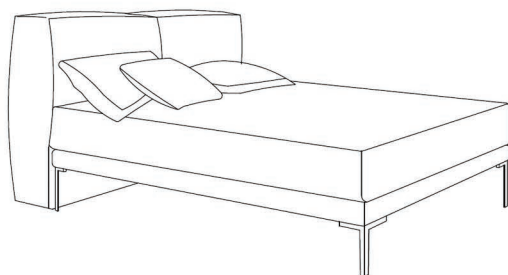

PRODUKTOVÝ LIST

GRACE POSTEL'

Posteľ GRACE odzrkadľuje aktuálne trendy v nábytkovom dizajne a remeselnom spracovaní. Jej tvarovanie vychádza z prírodných motívov a jej oblé tvarovanie vytvára príjemnú atmosféru v spálni a tvorí samotný šperk interiéru čomu prispieva aj zaujímavý detail prekladaného šitia látky na čele posteľe. Kostru tvoria najpochvejšie materiály, ktoré zabezpečujú odolnosť a trvácnosť v priebehu dlhých rokov. Presvedčí vás aj široký výber poťahových materiálov, možnosti morenia nožičiek, či ďalších voliteľných komponentov, ako sú rozmery spacieho lôžka, alebo možnosť úložného priestoru.

ROZMERY

Naložený matrac s vysokými nohami

Posteľ Grace na 80-200mm nohách. Výška čela posteľe 900 mm. Hrúbka čela posteľe 300mm, hrúbka bočnice/rámu 100/200mm. Štandardná dĺžka matracu 2000mm. Dĺžka posteľe 2300mm. Posteľ Grace bez úložného priestoru.

*Cena posteľe nezahŕňa matrac.

Vložený matrac s vysokými nohami

Posteľ Grace na 80-130mm nohách. Výška čela posteľe 900mm. Hrúbka čela posteľe 300mm, hrúbka bočnice/rámu 100mm, výška bočnice 270mm. Štandardná dĺžka matracu 2000mm. Dĺžka posteľe 2400mm. Posteľ Grace s úložným priestorom.

*Cena posteľe nezahŕňa matrac.

Predný výklop s úložným priestorom

Posteľ Grace na 20mm nohách. Výška čela postele 900 mm. Hrúbka čela postele 300 mm, hrúbka bočníc/rámu 100 mm, výška bočnice 300mm. Štandardná dĺžka matracu 2000mm. Dĺžka postele 2400mm. Posteľ Grace s úložným priestorom.