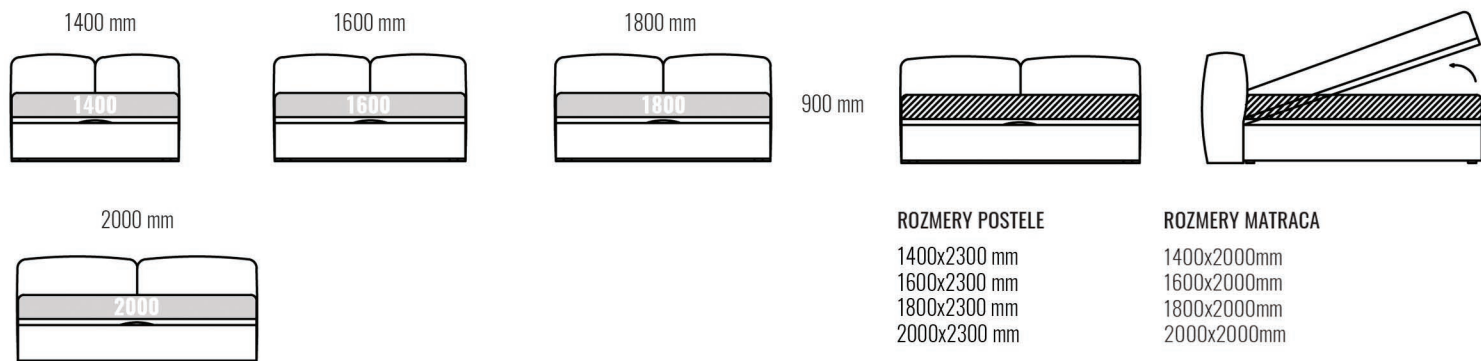

*Cena posteľe nezahŕňa matrac.

Vložený matrac s vysokými nohami

Posteľ Grace na 80-130mm nohách. Výška čela posteľe 900mm. Hrúbka čela posteľe 300mm, hrúbka bočnice/rámu 100mm, výška bočnice 270mm. Štandardná dĺžka matracu 2000mm. Dĺžka posteľe 2400mm. Posteľ Grace s úložným priestorom.

*Cena posteľe nezahŕňa matrac.

Predný výklop s úložným priestorom

Posteľ Grace na 20mm nohách. Výška čela postele 900 mm. Hrúbka čela postele 300 mm, hrúbka bočníc/rámu 100 mm, výška bočnice 300mm. Štandardná dĺžka matracu 2000mm. Dĺžka postele 2400mm. Posteľ Grace s úložným priestorom.

*Cena postele nezahŕňa matrac.

Naložený matrac s úložným priestorom

Posteľ Grace na 20mm nohách. Výška čela postele 900 mm. Hrúbka čela postele 300 mm, hrúbka bočníc/rámu 60mm, hrúbka polospringboxu 50mm, výška bočnice 350mm. Štandardná dĺžka matracu 2000 mm. Dĺžka postele 2300mm. Posteľ Grace s úložným priestorom.

*Cena postele nezahŕňa matrac.

Bočný výklop s úložným priestorom

Posteľ Grace na 20mm nohách. Výška čela postele 900 mm. Hrúbka čela postele 300mm, hrúbka bočnic/rámu 100 mm, výška bočnice 300mm. Štandardná dĺžka matraca 2000mm. Dĺžka postele 2360mm. Posteľ Grace s úložným priestorom.