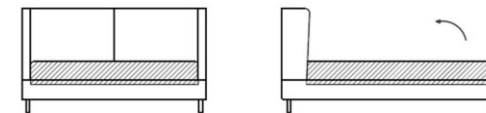

Vysoké nohy úložný priestor 1M BASIC

ROZMERY POSTELE

1080x2310 mm
1380x2310 mm
1580x2310 mm
1780x2310 mm
1980x2310 mm

ROZMERY MATRACA

900x2000 mm
1200x2000 mm
1400x2000 mm
1600x2000 mm
1800x2000 mm

Posteľ Morgan LX na 140 mm nohách. Výška čela postele 1120 mm. Hrúbka čela vrátane bočníc 300 mm, hrúbka bočníc/rámu 90 mm. Štandardná dĺžka matraca 2000 mm (možnosť dĺžky 1900 mm). Dĺžka postele 2310 mm. Typ konštrukcie s úložným priestorom.

*Cena postele zahŕňa výklopný rošt, štandardné nožičky, nezahŕňa však matrac, nočné stolíky, doplnky a osvetlenie.