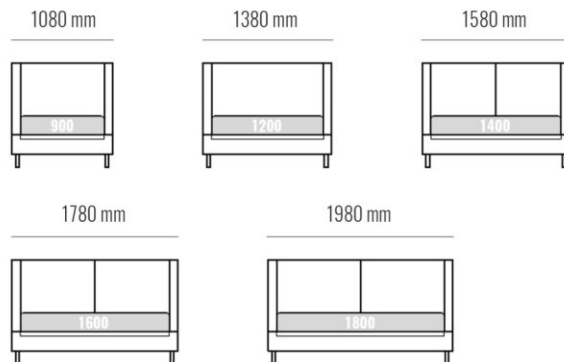

ROZMERY

Vysoké nohy bez úložného priestoru

ROZMERY POSTELE

1080x2310 mm
1380x2310 mm
1580x2310 mm
1780x2310 mm
1980x2310 mm

ROZMERY MATRACA

900x2000 mm
1200x2000 mm
1400x2000 mm
1600x2000 mm
1800x2000 mm

Posteľ Morgan LX na 140 mm nohách. Výška čela postele 1120 mm. Hrúbka čela vrátane bočníc 300 mm, hrúbka bočníc/rámu 90 mm. Štandardná dĺžka matracu 2000 mm (možnosť dĺžky 1900 mm). Dĺžka postele 2310 mm. Typ konštrukcie bez úložného priestoru.

*Cena postele zahŕňa rošt, štandardné nožičky, nezahŕňa však matrac, nočné stolíky, doplnky a osvetlenie.

Vysoké nohy úložný priestor 1M BEST

ROZMERY POSTELE

1080x2310 mm
1380x2310 mm
1580x2310 mm
1780x2310 mm
1980x2310 mm

ROZMERY MATRACA

900x2000 mm
1200x2000 mm
1400x2000 mm
1600x2000 mm
1800x2000 mm

Posteľ Morgan LX na 140 mm nohách. Výška čela postele 1120 mm. Hrúbka čela vrátane bočníc 300 mm, hrúbka bočníc/rámu 90 mm. Štandardná dĺžka matracu 2000 mm (možnosť dĺžky 1900 mm). Dĺžka postele 2310 mm. Typ konštrukcie s úložným priestorom.

ROZMERY MATRACA

900x2000 mm
1200x2000 mm
1400x2000 mm
1600x2000 mm
1800x2000 mm

Posteľ Morgan LX na 140 mm nohách. Výška čela postele 1120 mm. Hrúbka čela vrátane bočníc 300 mm, hrúbka bočníc/rámu 90 mm. Štandardná dĺžka matraca 2000 mm (možnosť dĺžky 1900 mm). Dĺžka postele 2310 mm. Typ konštrukcie s úložným priestorom.