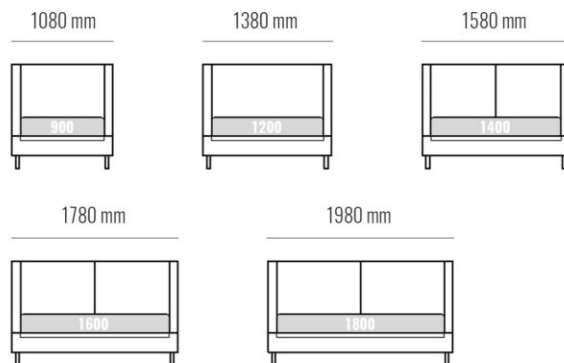

ROZMERY

Vysoké nohy bez úložného priestoru

ROZMERY POSTELE

1080x2310 mm
1380x2310 mm
1580x2310 mm
1780x2310 mm
1980x2310 mm

ROZMERY MATRACA

900x2000 mm
1200x2000 mm
1400x2000 mm
1600x2000 mm
1800x2000 mm

Posteľ Morgan LX na 140 mm nohách. Výška čela postele 1120 mm. Hrúbka čela vrátane bočníc 300 mm, hrúbka bočníc/rámu 90 mm. Štandardná dĺžka matracu 2000 mm (možnosť dĺžky 1900 mm). Dĺžka postele 2310 mm. Typ konštrukcie bez úložného priestoru.

*Cena postele zahŕňa rošt, štandardné nožičky, nezahŕňa však matrac, nočné stolíky, doplnky a osvetlenie.

Vysoké nohy úložný priestor 1M BEST

ROZMERY POSTELE

1080x2310 mm
1380x2310 mm
1580x2310 mm
1780x2310 mm
1980x2310 mm

ROZMERY MATRACA

900x2000 mm
1200x2000 mm
1400x2000 mm
1600x2000 mm
1800x2000 mm

Posteľ Morgan LX na 140 mm nohách. Výška čela postele 1120 mm. Hrúbka čela vrátane bočníc 300 mm, hrúbka bočníc/rámu 90 mm. Štandardná dĺžka matracu 2000 mm (možnosť dĺžky 1900 mm). Dĺžka postele 2310 mm. Typ konštrukcie s úložným priestorom.

ROZMERY MATRACA

900x2000 mm
1200x2000 mm
1400x2000 mm
1600x2000 mm
1800x2000 mm

Posteľ Morgan LX na 140 mm nohách. Výška čela postele 1120 mm. Hrúbka čela vrátane bočníc 300 mm, hrúbka bočníc/rámu 90 mm. Štandardná dĺžka matraca 2000 mm (možnosť dĺžky 1900 mm). Dĺžka postele 2310 mm. Typ konštrukcie s úložným priestorom.