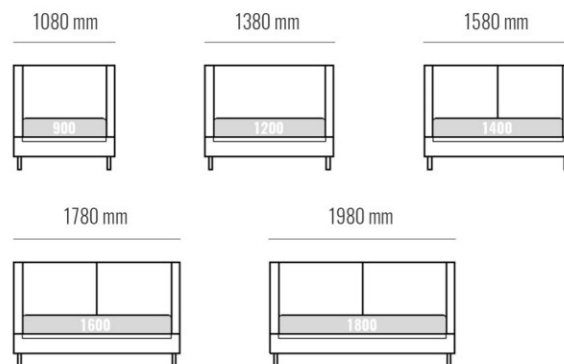

Vysoké nohy úložný priestor 1M BASIC

ROZMERY POSTELE

1080x2310 mm
1380x2310 mm
1580x2310 mm
1780x2310 mm
1980x2310 mm

ROZMERY MATRACA

900x2000 mm
1200x2000 mm
1400x2000 mm
1600x2000 mm
1800x2000 mm

Posteľ Morgan LX na 140 mm nohách. Výška čela postele 1120 mm. Hrúbka čela vrátane bočníc 300 mm, hrúbka bočníc/rámu 90 mm. Štandardná dĺžka matraca 2000 mm (možnosť dĺžky 1900 mm). Dĺžka postele 2310 mm. Typ konštrukcie s úložným priestorom.

*Cena postele zahŕňa výklopný rošt, štandardné nožičky, nezahŕňa však matrac, nočné stolíky, doplnky a osvetlenie.