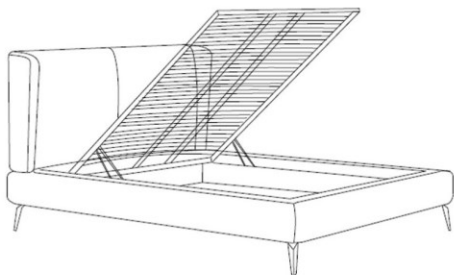

Vysoké nohy úložný priestor 1M BASIC

ROZMERY POSTELE

1080x2310 mm
1380x2310 mm
1580x2310 mm
1780x2310 mm
1980x2310 mm

ROZMERY MATRACA

900x2000 mm
1200x2000 mm
1400x2000 mm
1600x2000 mm
1800x2000 mm

Posteľ Morgan LX na 140 mm nohách. Výška čela postele 1120 mm. Hrúbka čela vrátane bočníc 300 mm, hrúbka bočníc/rámu 90 mm. Štandardná dĺžka matraca 2000 mm (možnosť dĺžky 1900 mm). Dĺžka postele 2310 mm. Typ konštrukcie s úložným priestorom.

*Cena postele zahŕňa výklopný rošt, štandardné nožičky, nezahŕňa však matrac, nočné stolíky, doplnky a osvetlenie.