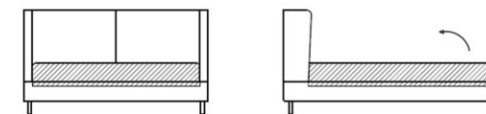

ROZMERY

Vysoké nohy bez úložného priestoru

ROZMERY POSTELE

1080x2310 mm
1380x2310 mm
1580x2310 mm
1780x2310 mm
1980x2310 mm

ROZMERY MATRACA

900x2000 mm
1200x2000 mm
1400x2000 mm
1600x2000 mm
1800x2000 mm

Posteľ Morgan LX na 140 mm nohách. Výška čela postele 1120 mm. Hrúbka čela vrátane bočníc 300 mm, hrúbka bočníc/rámu 90 mm. Štandardná dĺžka matracu 2000 mm (možnosť dĺžky 1900 mm). Dĺžka postele 2310 mm. Typ konštrukcie bez úložného priestoru.

*Cena postele zahŕňa rošt, štandardné nožičky, nezahŕňa však matrac, nočné stolíky, doplnky a osvetlenie.

Vysoké nohy úložný priestor 1M BEST

ROZMERY POSTELE

1080x2310 mm
1380x2310 mm
1580x2310 mm
1780x2310 mm
1980x2310 mm

ROZMERY MATRACA

900x2000 mm
1200x2000 mm
1400x2000 mm
1600x2000 mm
1800x2000 mm

Posteľ Morgan LX na 140 mm nohách. Výška čela postele 1120 mm. Hrúbka čela vrátane bočníc 300 mm, hrúbka bočníc/rámu 90 mm. Štandardná dĺžka matracu 2000 mm (možnosť dĺžky 1900 mm). Dĺžka postele 2310 mm. Typ konštrukcie s úložným priestorom.

ROZMERY MATRACA

900x2000 mm
1200x2000 mm
1400x2000 mm
1600x2000 mm
1800x2000 mm

Posteľ Morgan LX na 140 mm nohách. Výška čela postele 1120 mm. Hrúbka čela vrátane bočníc 300 mm, hrúbka bočníc/rámu 90 mm. Štandardná dĺžka matraca 2000 mm (možnosť dĺžky 1900 mm). Dĺžka postele 2310 mm. Typ konštrukcie s úložným priestorom.